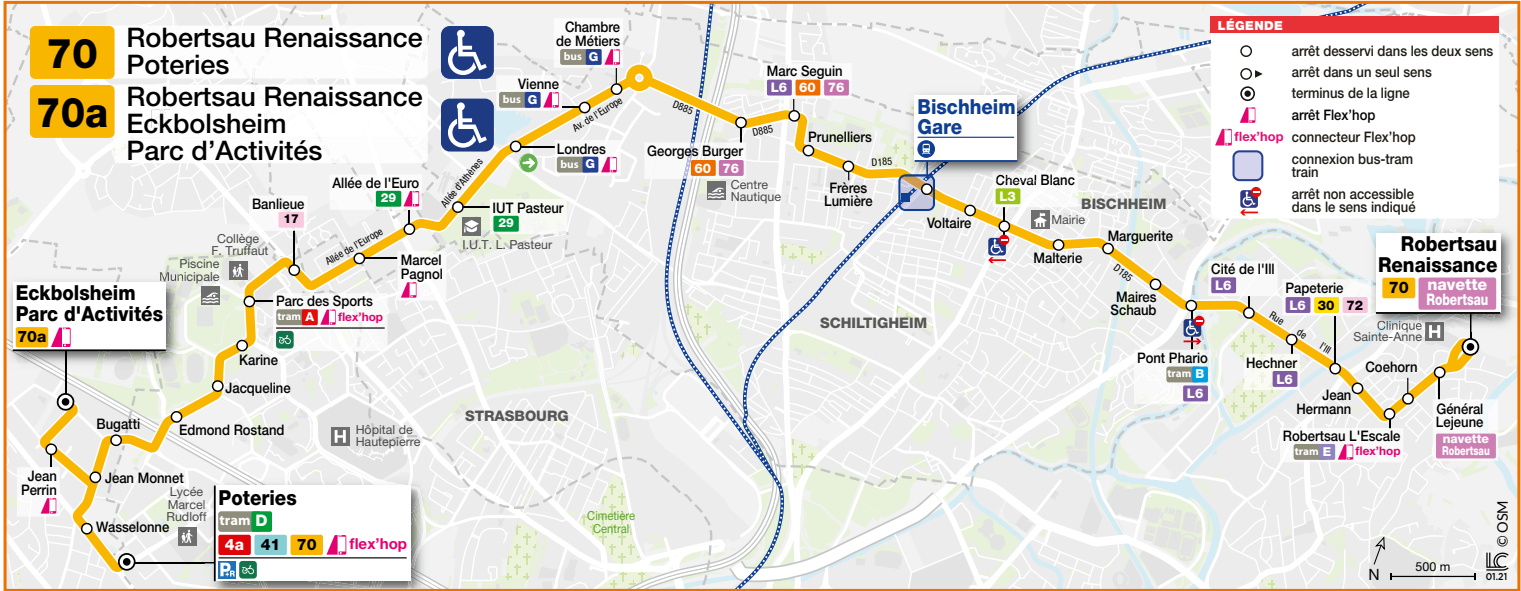

70

■ Robertsau Renaissance
■ Poteries / Eckbolsheim Parc d'Activités

HORAIRES BUS Timetable / Fahrplan

DU From Vom **12/07/2021** au Until Bis **29/08/2021**

Lundi à vendredi / Monday to Friday / Montag bis Freitag

70 Direction / Richtung Robertsau Renaissance

POTERIES	5 36	6 01	6 24	6 47	7 10	7 25	7 40		8 10		8 46	9 06	9 26	9 46	10 06	10 26	10 46	11 06	11 25	11 45	12 05	12 25	12 45	13 05
ECKBOLSHEIM PARC D'ACTIVITES								7 56	8 27		8 54	9 14	9 34	9 54	10 14	10 34	10 54	11 14	11 34	11 54	12 14	12 34	12 54	13 14
PARC DES SPORTS	5 43	6 08	6 31	6 55	7 18	7 33	7 48	8 03	8 18	8 34	8 54	9 14	9 34	9 54	10 14	10 34	10 54	11 14	11 34	11 54	12 14	12 34	12 54	13 14
LONDRES	5 49	6 14	6 37	7 02	7 26	7 41	7 56	8 11	8 26	8 42	9 02	9 22	9 42	10 02	10 23	10 43	11 03	11 23	11 43	12 03	12 23	12 43	13 03	13 23
MARC SEGUIN	5 53	6 18	6 41	7 07	7 31	7 46	8 01	8 16	8 31	8 47	9 07	9 27	9 47	10 07	10 28	10 48	11 08	11 28	11 48	12 08	12 28	12 48	13 08	13 28
CHEVAL BLANC	5 57	6 22	6 46	7 12	7 36	7 51	8 06	8 21	8 36	8 52	9 12	9 32	9 52	10 12	10 33	10 53	11 13	11 33	11 53	12 13	12 33	12 53	13 13	13 33
PONT PHARIO	6 03	6 28	6 54	7 21	7 45	8 00	8 15	8 30	8 45	9 01	9 21	9 41	10 01	10 21	10 42	11 02	11 22	11 42	12 02	12 22	12 42	13 02	13 22	13 42
ROBERTSAU L'ESCALE	6 06	6 31	6 57	7 25	7 49	8 04	8 19	8 34	8 49	9 05	9 25	9 45	10 05	10 25	10 46	11 06	11 26	11 46	12 06	12 26	12 46	13 06	13 26	13 46
ROBERTSAU RENAISSANCE	6 08	6 33	7 00	7 28	7 52	8 07	8 22	8 37	8 52	9 08	9 28	9 48	10 08	10 28	10 49	11 09	11 29	11 49	12 09	12 29	12 49	13 09	13 29	13 49