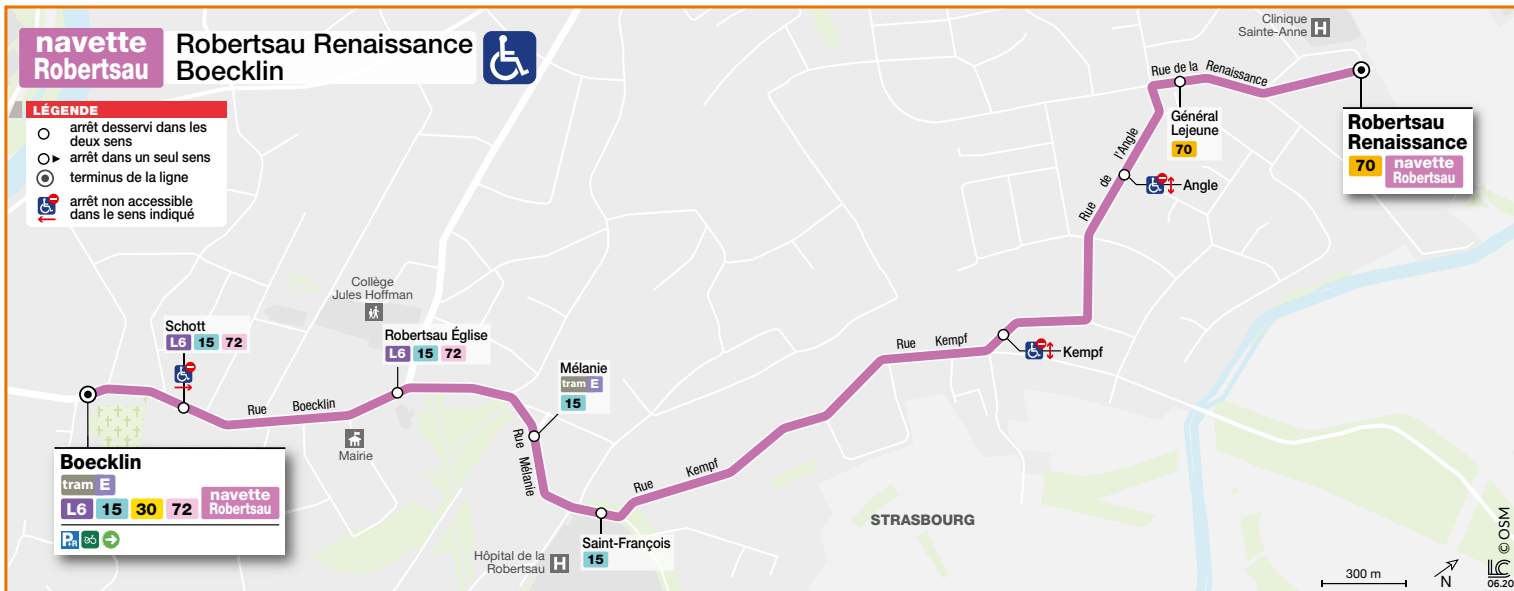

### HORAIRES BUS Timetable / Fahrplan

DU From Vom **12/07/2021** au Until Bis **29/08/2021**

#### Navette Robertsau Direction / Richtung Robertsau Renaissance

BOECKLIN	6 15	6 45	7 15	7 45	8 15	8 45	9 15	9 45	10 15	10 45	11 15	11 45	12 15	12 45	13 15	13 45	14 15	14 45	15 15	15 45	16 15	16 45	17 15	17 45
ROBERTSAU EGLISE	6 18	6 48	7 18	7 48	8 18	8 48	9 18	9 48	10 18	10 48	11 18	11 48	12 18	12 48	13 18	13 48	14 18	14 48	15 18	15 48	16 18	16 48	17 18	17 48
KEMPF	6 21	6 51	7 21	7 51	8 21	8 51	9 21	9 51	10 21	10 51	11 21	11 51	12 21	12 51	13 21	13 51	14 21	14 51	15 21	15 51	16 21	16 51	17 21	17 51
ROBERTSAU RENAISSANCE	6 23	6 53	7 23	7 53	8 23	8 53	9 23	9 53	10 23	10 53	11 23	11 53	12 23	12 53	13 23	13 53	14 23	14 53	15 23	15 53	16 23	16 53	17 23	17 53

#### Navette Robertsau Direction / Richtung Boecklin

ROBERTSAU RENAISSANCE	6 00	6 30	7 00	7 30	8 00	8 30	9 00	9 30	10 00	10 30	11 00	11 30	12 00	12 30	13 00	13 30	14 00	14 30	15 00	15 30	16 00	16 30	17 00	17 30
KEMPF	6 02	6 32	7 02	7 32	8 02	8 32	9 02	9 32	10 02	10 32	11 02	11 32	12 02	12 32	13 02	13 32	14 02	14 32	15 02	15 32	16 02	16 32	17 02	17 32
ROBERTSAU EGLISE	6 04	6 34	7 04	7 34	8 04	8 34	9 04	9 34	10 04	10 34	11 04	11 34	12 04	12 34	13 04	13 34	14 04	14 34	15 04	15 34	16 04	16 34	17 04	17 34
BOECKLIN	6 07	6 37	7 07	7 37	8 07	8 37	9 07	9 37	10 07	10 37	11 07	11 37	12 07	12 37	13 07	13 37	14 07	14 37	15 07	15 37	16 07	16 37	17 07	17 37