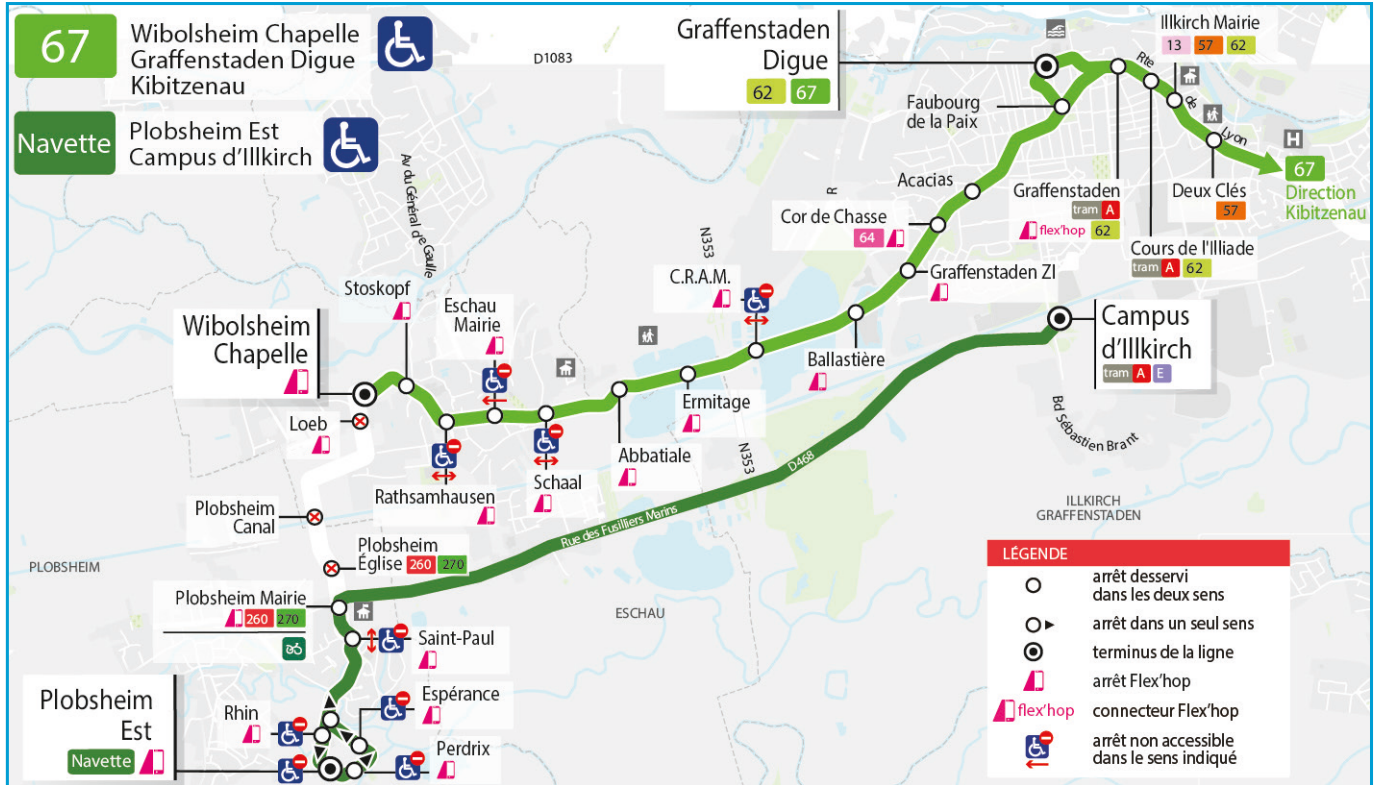

Navette

- Campus d'Illkirch
- Plobsheim Est

HORAIRES BUS Timetable / Fahrplan

DU From Vom **19/07** au Until Bis **23/07/2021**

Informations exceptionnelles / Exceptional information / Außergewöhnliche Informationen

Des travaux d'aménagement de voirie entraînent la fermeture de la circulation générale de la rue de l'Eglise à Plobsheim du lundi 19 au vendredi 23 juillet 2021 inclus. Par conséquent, la ligne **67** est interrompue et circule uniquement entre les arrêts Kibitzenau et Wibolsheim Chapelle à Eschau où elle effectue son terminus.

ATTENTION !

Pour assurer une continuité de desserte, une navette (véhicule de 22 places) est mise en place entre le terminus Plobsheim Est et la station Campus d'Illkirch (correspondance possible avec les trams A et E). Elle dessert les arrêts Plobsheim Est, Perdrix, Espérance, Rhin, Saint Paul et Plobsheim Mairie. Les arrêts Loeb, Plobsheim Canal et Plobsheim Eglise ne sont pas desservis. Seul l'arrêt Loeb reste desservi par le service Flex'hop.