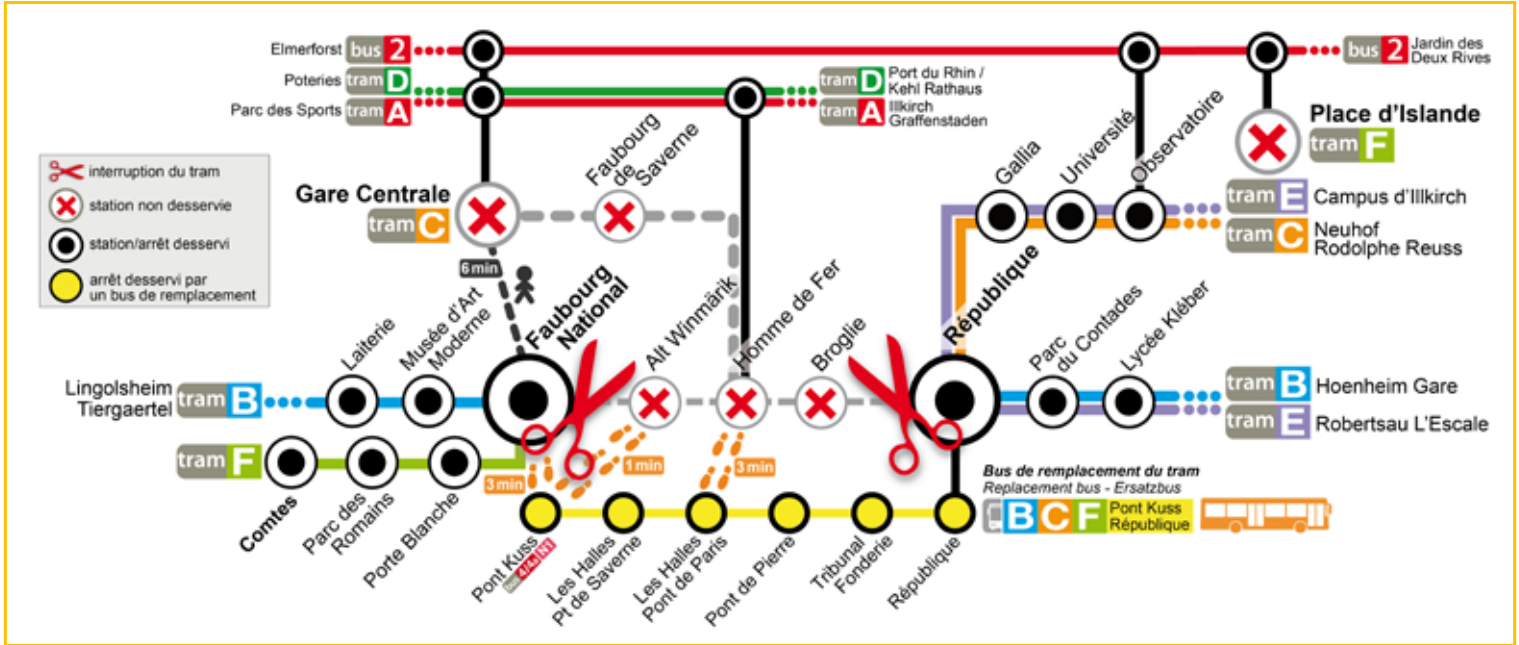

- République
- Neuhof Rodolphe Reuss

- Pont Kuss
- Faubourg National
- République

## Informations exceptionnelles / Exceptional information / Außergewöhnliche Informationen

En raison de travaux de renouvellement des voies, la circulation du tram C est interrompue entre les stations Gare Centrale et République de lundi 2 au vendredi 27 août 2021 inclus.

Des bus de remplacement sont mis en place pour assurer la continuité du service entre les arrêts Pont Kuss et République.

Due to track renewal works, the traffic of line C will be interrupted between the stations Gare Centrale and République, from August 2. through 27. 2021 included.

Replacement bus service is provided between Pont Kuss and République stops.

Aufgrund der Bauarbeiten, vom 2. bis einschließlich 27. August 2021, wird der Verkehr der Tramlinie C zwischen den Haltestellen Gare Centrale und République unterbrochen.