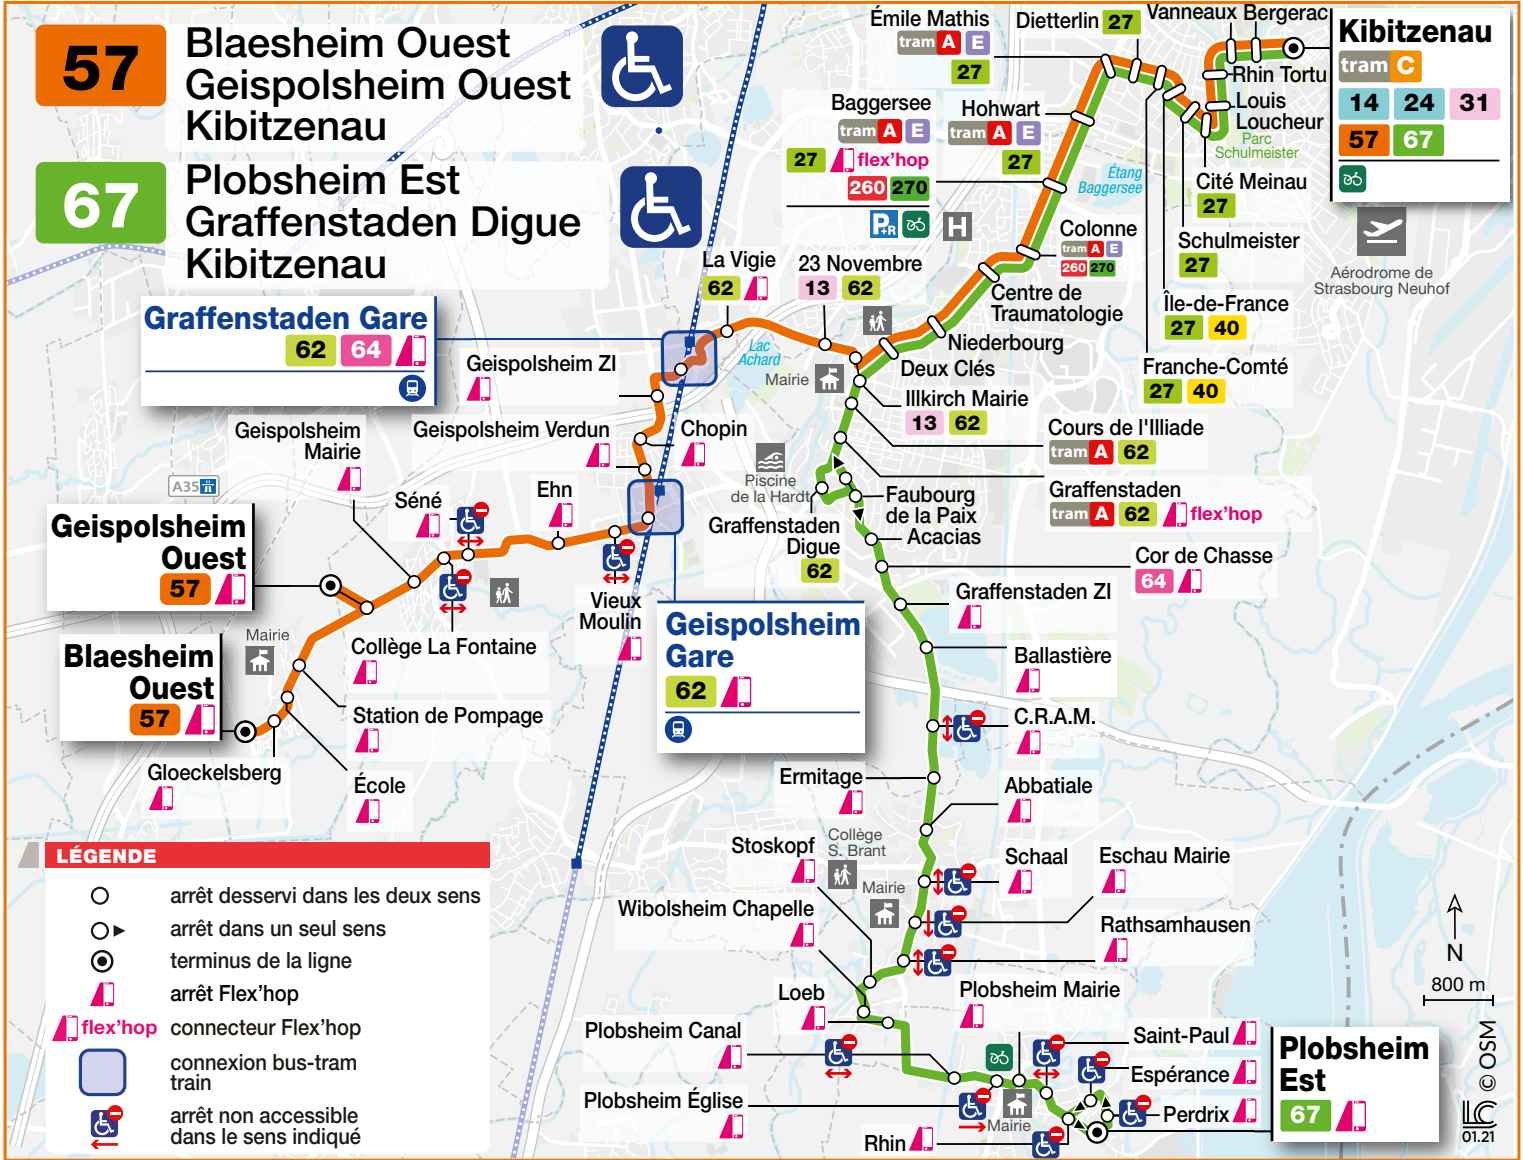

57
67

- Geispolsheim Ouest / Blaesheim Ouest / Kibitzenau
- Plobsheim Est / Graffenstaden Digue / Kibitzenau

HORAIRES BUS Timetable / Fahrplan

DU From 11/07/2022 au Until Bis 28/08/2022

Informations exceptionnelles / Exceptional information / Außergewöhnliche Informationen

La desserte de Plobsheim Est est renforcée par les lignes 260 et 270. Ces deux lignes assurent tous les jours une liaison directe avec les stations tram Campus d'Illkirch et Baggersee (lignes A/E). Consultez la fiche horaire spécifique qui leur est dédiée.

Services to Plobsheim Est are being improved with bus lines 260 and 270 which offer a daily service to the stations Campus d'Illkirch and Baggersee (lines A/E). For further information, consult the timetable for these lines.

Plobsheim Est wird zusätzlich mit den Buslinien 260 und 270 angefahren. Mit diesen beiden Linien wird eine tägliche Verbindung mit den Haltestellen Campus d'Illkirch und Baggersee (Linien A und E) sichergestellt. Siehe Fahrplanauszug dieser Linien.