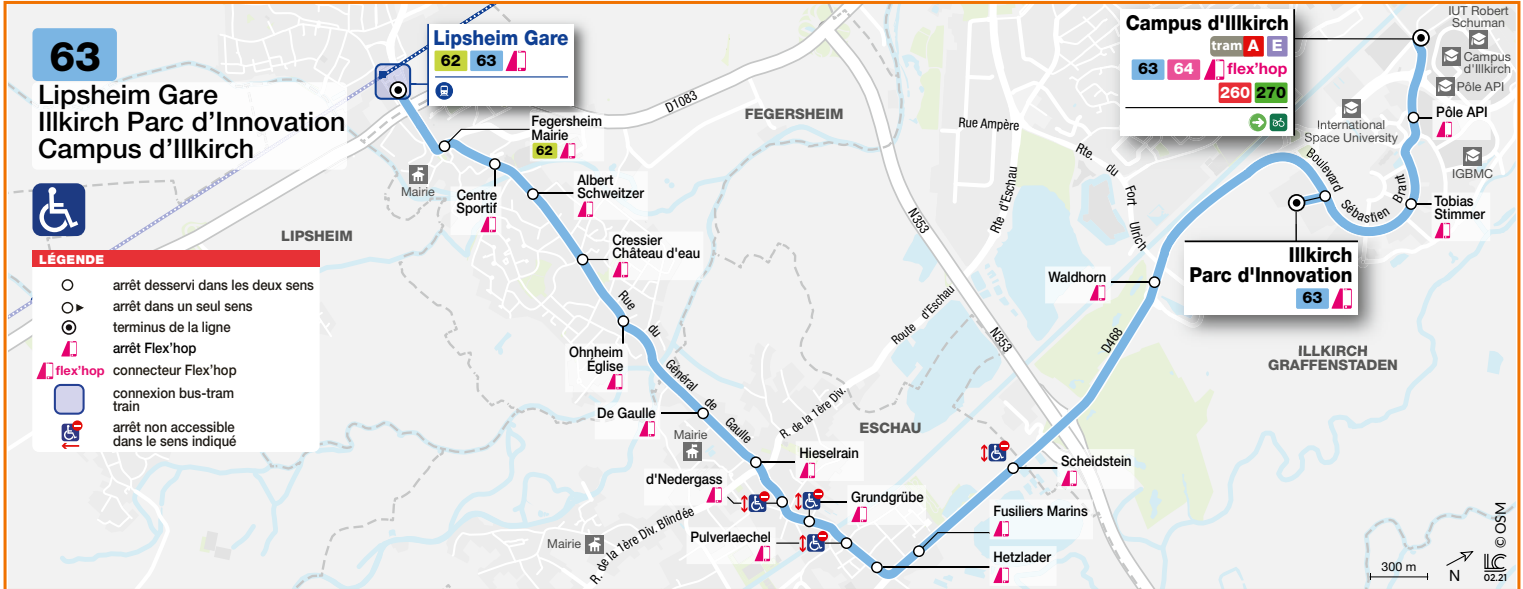

63

- Campus d'Illkirch
- Illkirch Parc d'Innovation / Lipsheim Gare

HORAIRES BUS Timetable / Fahrplan

DU From Vom **11/07/2022** au Until Bis **28/08/2022**

Informations exceptionnelles / Exceptional information / Außergewöhnliche Informationen

An sonn- und Feiertagen bedient die linie 63 auch Lipsheim Centre

TAXIBUS

Tous les jours en soirée, la desserte d'Eschau, Fegersheim et Lipsheim est assurée par un TAXIBUS. Départs station Baggersee à 20h15 - 20h45 - 21h45 - 22h45 - 23h45. Renseignements - ALLO CTS 03 88 77 70 70.

Daily during the evening, Eschau, Fegersheim and Lipsheim is served by a TAXIBUS. Departures from the Baggersee station at 8.15 pm - 8.45 pm - 9.45 pm - 10.45 pm - 11.45 pm. Information - ALLO CTS 03 88 77 70 70.

Eschau, Fegersheim und Lipsheim wird jeden Abend von einem TAXIBUS angefahren. Abfahrt von der Haltestelle Baggersee um 20.15 Uhr - 20.45 Uhr - 21.45 Uhr - 22.45 Uhr - 23.45 Uhr. Auskunft - ALLO CTS 03 88 77 70 70.