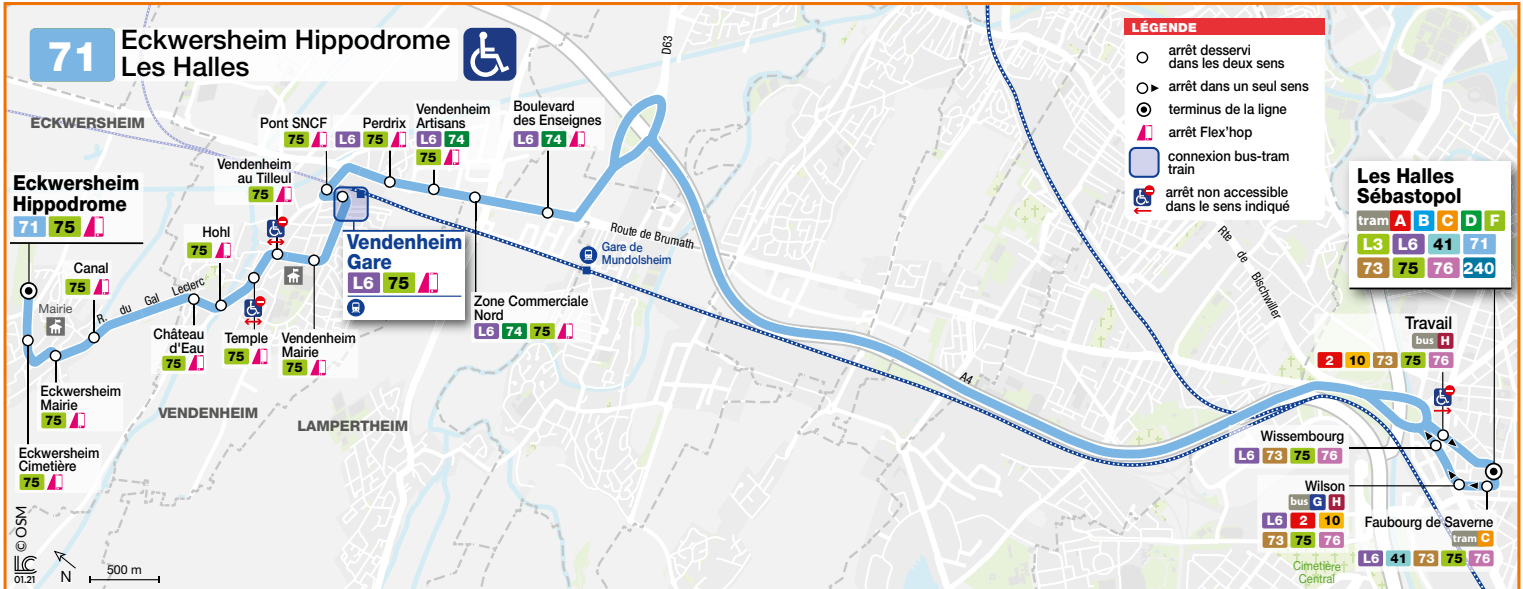

71

■ Eckwersheim Hippodrome
■ Les Halles

HORAIRES BUS Timetable / Fahrplan

DU From Vom **11/07/2022** au Until Bis **28/08/2022**

Informations exceptionnelles / Exceptional information / Außergewöhnliche Informationen

Les bus de la ligne 71 ne circulent pas en soirée de lundi au vendredi ainsi que le samedi, dimanche et les jours fériés. Les communes de Eckwersheim et Vendenheim sont desservies en remplacement par la ligne 75.

There is no service on bus route 71 the evening from Monday to Friday and on Saturdays, Sundays and public holidays. Route 75 serves Eckwersheim and Vendenheim these days.

Die Busse der Linie 71 verkehren nicht abends von Montag bis Freitag und am Samstag, Sonntag und Feiertage. Eckwersheim und Vendenheim werden ersatzweise von der Linie 75 angefahren.

Seules les correspondances entre les trains et les bus de la ligne 71 dont le temps d'attente est compris entre 5 et 15 minutes sont indiquées.

Only connections between trains and line 71 busses for which the waiting time is between 5 and 15 minutes can be found in this leaflet.

Nur Verbindungen zwischen Zügen und Stadtbusse der Linie 71 mit Wartezeit zwischen 5 und 15 Minuten sind angegeben.

En raison de modifications pouvant intervenir dans les horaires de la SNCF en cours d'année, certaines correspondances sont susceptibles de ne plus être assurées. Plus d'informations sur www.ter.sncf.com/grand-est

During the year, train times might change, therefore the schedules given here might as well not be accurate. More informations available on www.ter.sncf.com/grand-est

Der Zugfahrplan kann im Jahr geändert werden. Deshalb können wir manche Verbindungen nicht garantieren. Weitere Informationen unter www.ter.sncf.com/grand-est

Lundi à vendredi / Monday to Friday / Montag bis Freitag

71 Direction / Richtung Eckwersheim Hippodrome

LES HALLES SEBASTOPOLE	6 20	7 05	7 35	8 08	8 28	8 55	9 20	9 35	10 35	11 35	12 35	13 29	14 30	15 28	15 58	16 28	16 54	17 25	17 55	18 25	18 57	19 27	20 07
ZONE COMMERCIALE NORD	6 35	7 20	7 51	8 24	8 44	9 11	9 36	9 51	10 51	11 51	12 51	13 45	14 46	15 45	16 17	16 47	17 13	17 44	18 14	18 44	19 13	19 42	20 22
TER DÉPARTS de LA GARE DE STRASBOURG		7 07	7 35						10 35*		12 35		14 35		16 05		17 03		18 03	18 35			
TER ARRIVÉES en GARE DE VENDENHEIM		7 16	7 44						10 44*		12 44		14 44		16 14		17 12		18 13	18 44			
VENDENHEIM GARE	6 39	7 24	7 56	8 29	8 49	9 16	9 40	9 55	10 55	11 55	12 55	13 49	14 50	15 49	16 22	16 52	17 18	17 49	18 19	18 49	19 17	19 46	20 26
VENDENHEIM MAIRIE	6 40	7 25	7 57	8 30	8 50	9 17	9 41	9 56	10 56	11 56	12 56	13 50	14 51	15 50	16 23	16 53	17 19	17 50	18 20	18 50	19 18	19 47	20 27
ECKWERSHEIM MAIRIE	6 46	7 31	8 04	8 37	8 57	9 24	9 48	10 03	11 03	12 03	13 03	13 57	14 58	15 57	16 30	17 00	17 26	17 57	18 27	18 57	19 25	19 53	20 32
ECKWERSHEIM HIPPODROME	6 48	7 33	8 06	8 39	8 59	9 26	9 50	10 05	11 05	12 05	13 05	13 59	15 00	16 00	16 33	17 03	17 29	18 00	18 30	18 59	19 27	19 55	20 34

71 Direction / Richtung Les Halles

*Ce TER circule à partir du 22 août 2022.