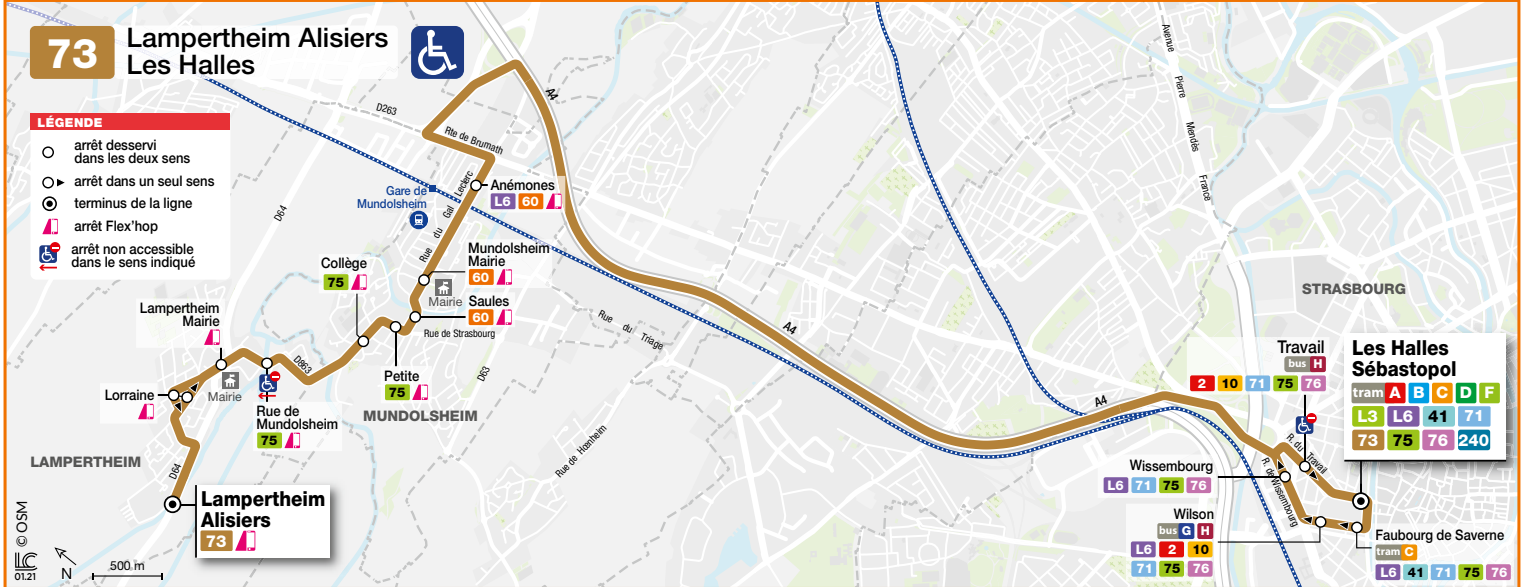

73

Lampertheim Alisiers
Les Halles

HORAIRES BUS Timetable / Fahrplan

DU From Vom **11/07/2022** au Until Bis **28/08/2022**

Informations exceptionnelles / Exceptional information / Außergewöhnliche Informationen

Les bus de la ligne 73 ne circulent pas en soirée du lundi au vendredi ainsi que le samedi, dimanche et les jours fériés. Les communes de Mundolsheim et Lampertheim sont desservies en remplacement par la ligne 75.

There is no service on bus route 73 the evening from Monday to Friday and on Saturdays, Sundays and public holidays. Route 75 serves Mundolsheim and Lampertheim these days.

Die Busse der Linie 73 verkehren nicht abends von Montag bis Freitag und am Samstag, Sonn- und Feiertage. Mundolsheim und Lampertheim werden ersatzweise von der Linie 75 angefahren.

Lundi à vendredi / Monday to Friday / Montag bis Freitag

73 Direction / Richtung Lampertheim Alisiers

LES HALLES SEBASTOPOL	6 20	7 00	7 30	8 00	8 30	9 00	9 30	10 15	11 15	12 15	13 15	14 15	15 15	16 00	16 30	16 50	17 20	17 50	18 20	18 50	19 20	19 55	20 30
ANEMONES	6 33	7 15	7 45	8 15	8 45	9 15	9 45	10 30	11 30	12 30	13 30	14 30	15 30	16 19	16 49	17 09	17 39	18 09	18 39	19 06	19 34	20 09	20 44
MUNDOLSHEIM MAIRIE	6 35	7 17	7 47	8 17	8 47	9 17	9 47	10 32	11 32	12 32	13 32	14 32	15 32	16 21	16 51	17 11	17 41	18 11	18 41	19 08	19 36	20 11	20 46
PETITE	6 36	7 18	7 48	8 18	8 48	9 18	9 48	10 33	11 33	12 33	13 33	14 33	15 33	16 22	16 52	17 12	17 42	18 12	18 42	19 10	19 38	20 12	20 47
COLLEGE	6 37	7 19	7 49	8 19	8 49	9 19	9 49	10 34	11 34	12 34	13 34	14 34	15 34	16 23	16 53	17 13	17 43	18 13	18 43	19 11	19 39	20 13	20 48
LAMPERTHEIM MAIRIE	6 42	7 24	7 54	8 24	8 54	9 24	9 54	10 39	11 39	12 39	13 39	14 39	15 39	16 28	16 58	17 18	17 48	18 18	18 48	19 16	19 43	20 18	20 53
LAMPERTHEIM ALISIERS	6 45	7 27	7 57	8 27	8 57	9 27	9 57	10 42	11 42	12 42	13 42	14 42	15 42	16 31	17 01	17 21	17 51	18 21	18 51	19 19	19 46	20 21	20 56