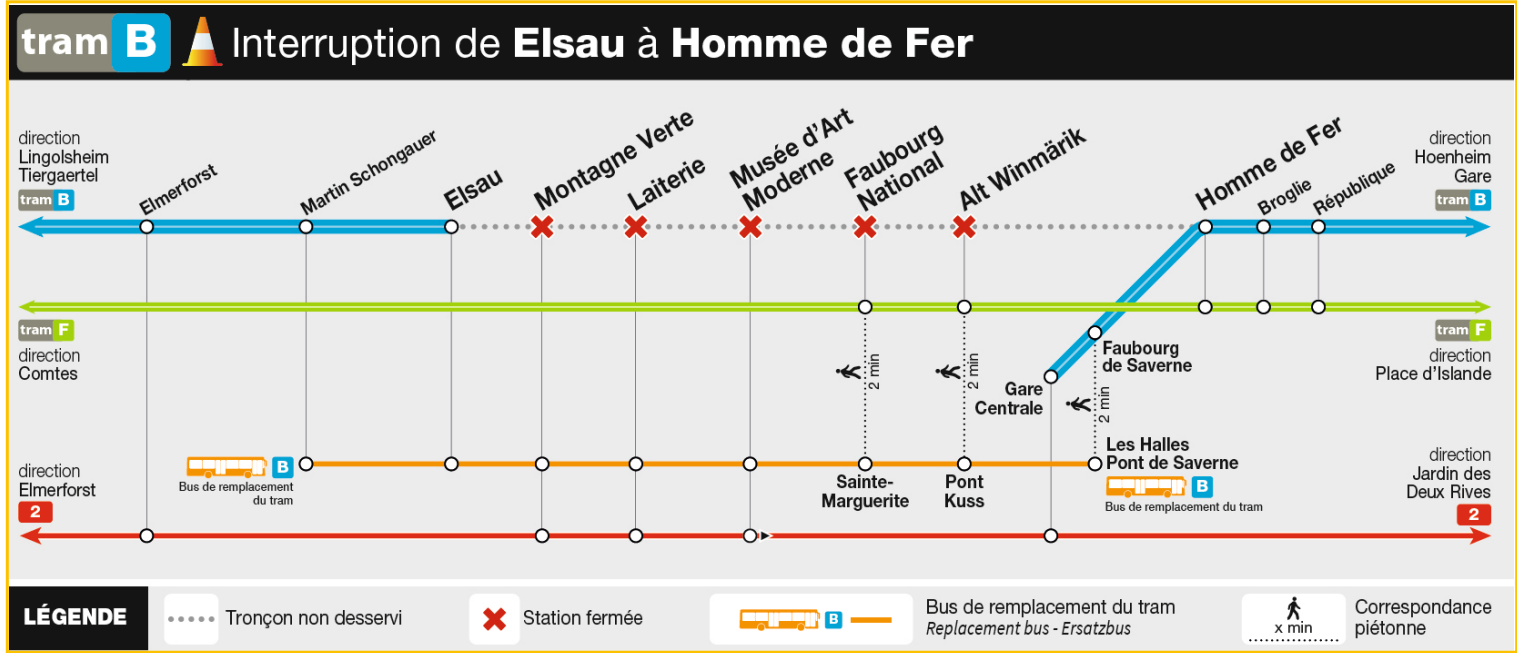

- Hoenheim Gare
- Homme de Fer
- Elsau
- Lingolsheim Tiergaertel

bus de remplacement

- Les Halles  
Pont de Saverne
- Martin Schongauer

## Informations exceptionnelles / Exceptional information / Außergewöhnliche Informationen

En raison de travaux de renouvellement des voies, la circulation du tram B est interrompue entre les stations Homme de Fer et Elsau du lundi 1<sup>er</sup> au vendredi 26 août 2022 inclus.

Des bus de remplacement sont mis en place pour assurer la continuité du service entre l'arrêt Les Halles Pont de Saverne et la station Martin Schongauer.

Due to track renewal works, the traffic of line B will be interrupted between the stations Homme de Fer and Elsau, from August 1. through 26. 2022 included.

Replacement bus service is provided between Les Halles Pont de Saverne and Martin Schongauer stops.

Aufgrund der Bauarbeiten, vom 1. bis zum einschließ 26. August 2022, wird der Verkehr der Tramlinie B zwischen den Haltestellen Homme de Fer und Elsau unterbrochen.