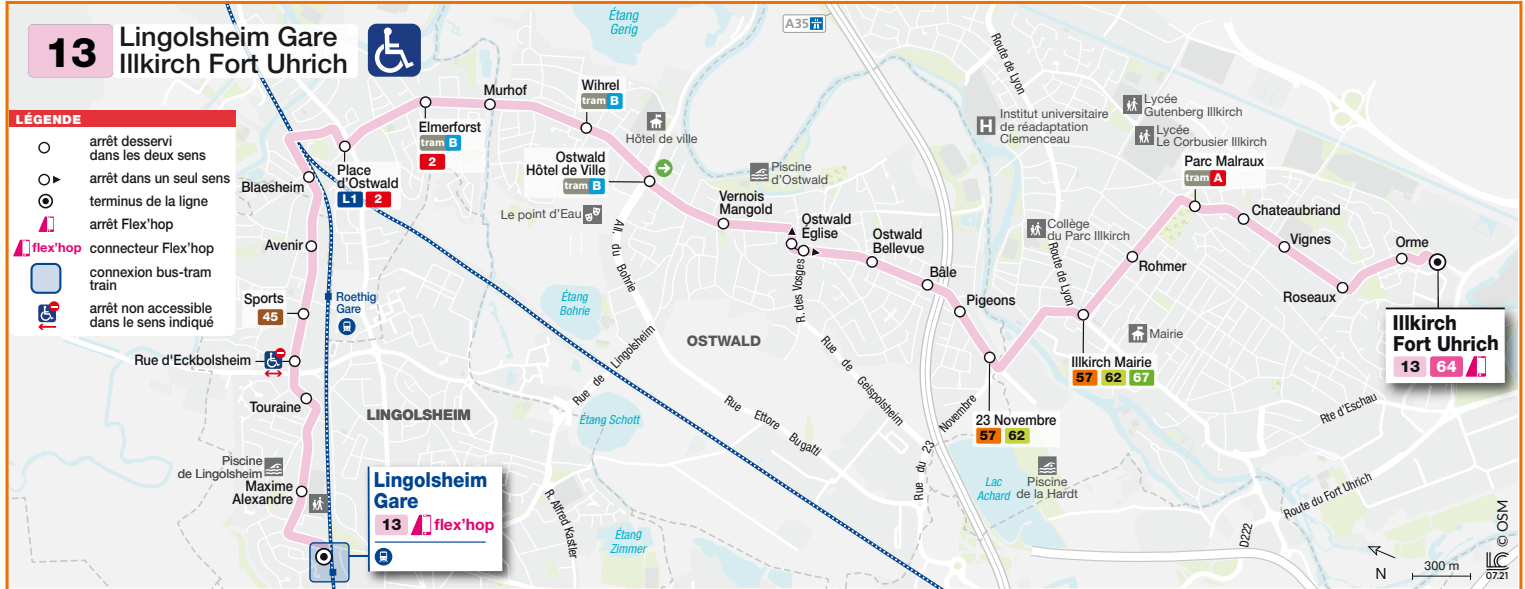

13

Illkirch Fort Urich
Lingolsheim Gare

HORAIRES BUS Timetable / Fahrplan

DU From Vom **10/07/2023** au Until Bis **27/08/2023**

13 Direction / Richtung Lingolsheim Gare

| | | | | | | | | | | | | | | | | | | | | | | | | |
|------------------------|------|------|------|------|------|------|------|------|------|------|------|------|------|------|------|------|------|------|------|------|-------|-------|-------|-------|
| ILLKIRCH FORT UHRICH | 4 31 | 5 01 | 5 22 | 5 42 | 6 04 | 6 25 | 6 47 | 6 59 | 7 10 | 7 22 | 7 34 | 7 46 | 7 58 | 8 10 | 8 22 | 8 34 | 8 46 | 8 58 | 9 10 | 9 22 | 9 34 | 9 46 | 9 58 | 10 10 |
| PARC MALRAUX | 4 36 | 5 06 | 5 27 | 5 47 | 6 09 | 6 30 | 6 52 | 7 05 | 7 16 | 7 28 | 7 40 | 7 52 | 8 04 | 8 16 | 8 28 | 8 40 | 8 52 | 9 04 | 9 16 | 9 28 | 9 40 | 9 52 | 10 04 | 10 16 |
| ILLKIRCH MAIRIE | 4 39 | 5 09 | 5 30 | 5 50 | 6 12 | 6 33 | 6 55 | 7 09 | 7 20 | 7 32 | 7 44 | 7 56 | 8 08 | 8 20 | 8 32 | 8 44 | 8 56 | 9 08 | 9 20 | 9 32 | 9 44 | 9 56 | 10 08 | 10 20 |
| OSTWALD HOTEL DE VILLE | 4 47 | 5 17 | 5 38 | 5 58 | 6 20 | 6 41 | 7 04 | 7 18 | 7 29 | 7 42 | 7 54 | 8 06 | 8 18 | 8 30 | 8 42 | 8 54 | 9 06 | 9 18 | 9 30 | 9 42 | 9 54 | 10 06 | 10 18 | 10 30 |
| ELMERFORST | 4 50 | 5 20 | 5 41 | 6 01 | 6 23 | 6 44 | 7 08 | 7 22 | 7 33 | 7 47 | 7 59 | 8 11 | 8 23 | 8 35 | 8 47 | 8 59 | 9 11 | 9 23 | 9 35 | 9 47 | 9 59 | 10 11 | 10 23 | 10 35 |
| PLACE D'OSTWALD | 4 51 | 5 21 | 5 42 | 6 02 | 6 24 | 6 45 | 7 09 | 7 23 | 7 34 | 7 48 | 8 00 | 8 12 | 8 24 | 8 36 | 8 48 | 9 00 | 9 12 | 9 24 | 9 36 | 9 48 | 10 00 | 10 12 | 10 24 | 10 36 |
| RUE D'ECKBOLSHEIM | 4 55 | 5 25 | 5 46 | 6 06 | 6 28 | 6 49 | 7 13 | 7 28 | 7 39 | 7 53 | 8 05 | 8 17 | 8 29 | 8 41 | 8 53 | 9 05 | 9 17 | 9 29 | 9 41 | 9 53 | 10 05 | 10 17 | 10 29 | 10 41 |
| LINGOLSHEIM GARE | 4 59 | 5 29 | 5 50 | 6 10 | 6 32 | 6 53 | 7 17 | 7 32 | 7 43 | 7 57 | 8 09 | 8 21 | 8 33 | 8 45 | 8 57 | 9 09 | 9 21 | 9 33 | 9 45 | 9 57 | 10 09 | 10 21 | 10 33 | 10 45 |