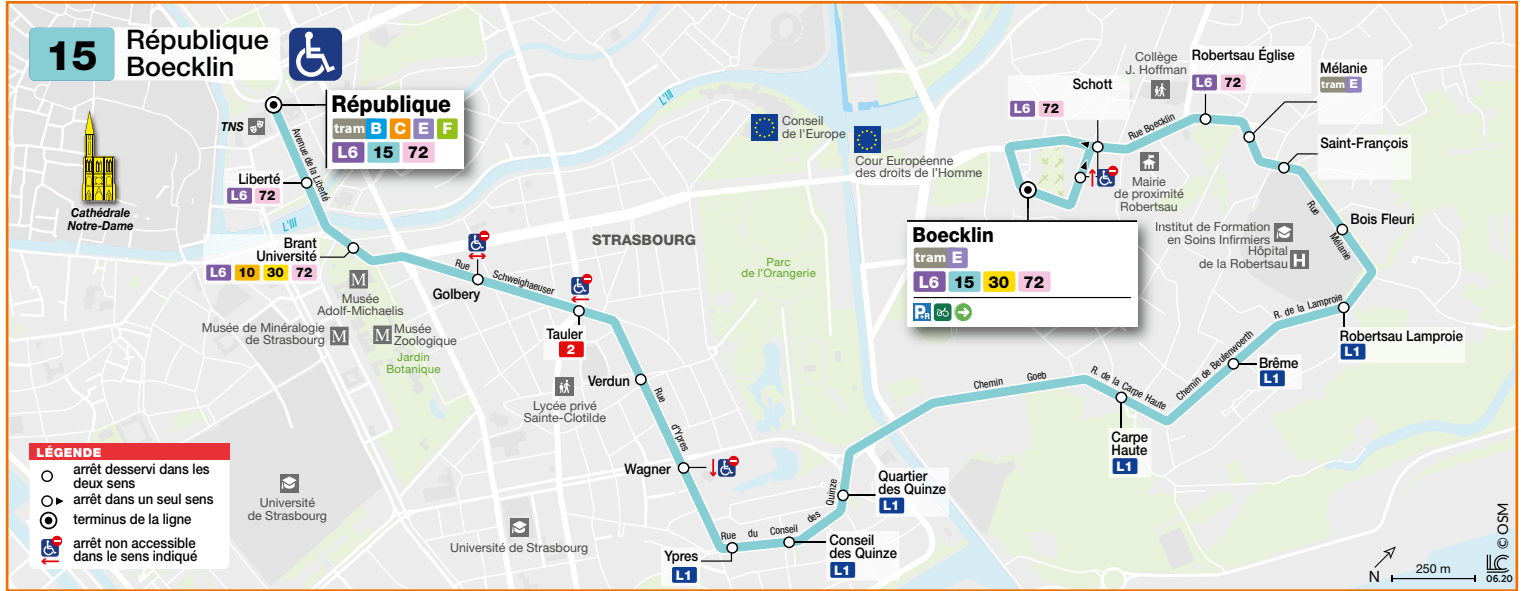

## HORAIRES BUS Timetable / Fahrplan

DU From Vom **10/07/2023** au Until Bis **27/08/2023**

#### 15 Direction / Richtung Boecklin

REPUBLIQUE	7 25	7 43	8 03	8 23	8 43	9 03	9 28	10 01	10 31	11 01	11 31	12 01	12 31	13 03	13 33	14 03	14 33	15 03	15 33	16 03	16 28	16 51	17 11	17 31
TAULER	7 31	7 49	8 09	8 29	8 49	9 09	9 34	10 07	10 37	11 07	11 37	12 07	12 37	13 08	13 38	14 09	14 39	15 09	15 39	16 09	16 34	16 57	17 17	17 37
QUARTIER DES QUINZE	7 35	7 53	8 13	8 33	8 53	9 13	9 38	10 11	10 41	11 11	11 41	12 11	12 41	13 12	13 42	14 13	14 43	15 13	15 43	16 13	16 38	17 01	17 21	17 41
MELANIE	7 41	7 59	8 19	8 39	8 59	9 19	9 44	10 17	10 47	11 17	11 47	12 17	12 47	13 18	13 48	14 19	14 49	15 19	15 49	16 19	16 44	17 07	17 27	17 47
ROBERTSAU EGLISE	7 42	8 00	8 20	8 40	9 00	9 20	9 45	10 18	10 48	11 18	11 48	12 18	12 48	13 19	13 49	14 20	14 50	15 20	15 50	16 20	16 45	17 08	17 28	17 48
BOECKLIN	7 44	8 02	8 22	8 42	9 02	9 22	9 47	10 20	10 50	11 20	11 50	12 20	12 50	13 21	13 51	14 22	14 52	15 22	15 52	16 22	16 47	17 10	17 30	17 50

REPUBLIQUE	19 30	20 00	20 30
TAULER	19 36	20 06	20 36
QUARTIER DES QUINZE	19 40	20 10	20 40
MELANIE	19 45	20 15	20 45
ROBERTSAU EGLISE	19 46	20 16	20 46
BOECKLIN	19 48	20 18	20 48

**15** Direction / Richtung République

**15** Direction / Richtung Boecklin

REPUBLIQUE	15 00	16 00	17 00	18 00
TAULER	15 05	16 05	17 05	18 05
QUARTIER DES QUINZE	15 09	16 09	17 09	18 09
MELANIE	15 15	16 15	17 15	18 15
ROBERTSAU EGLISE	15 16	16 16	17 16	18 16
BOECKLIN	15 18	16 18	17 18	18 18