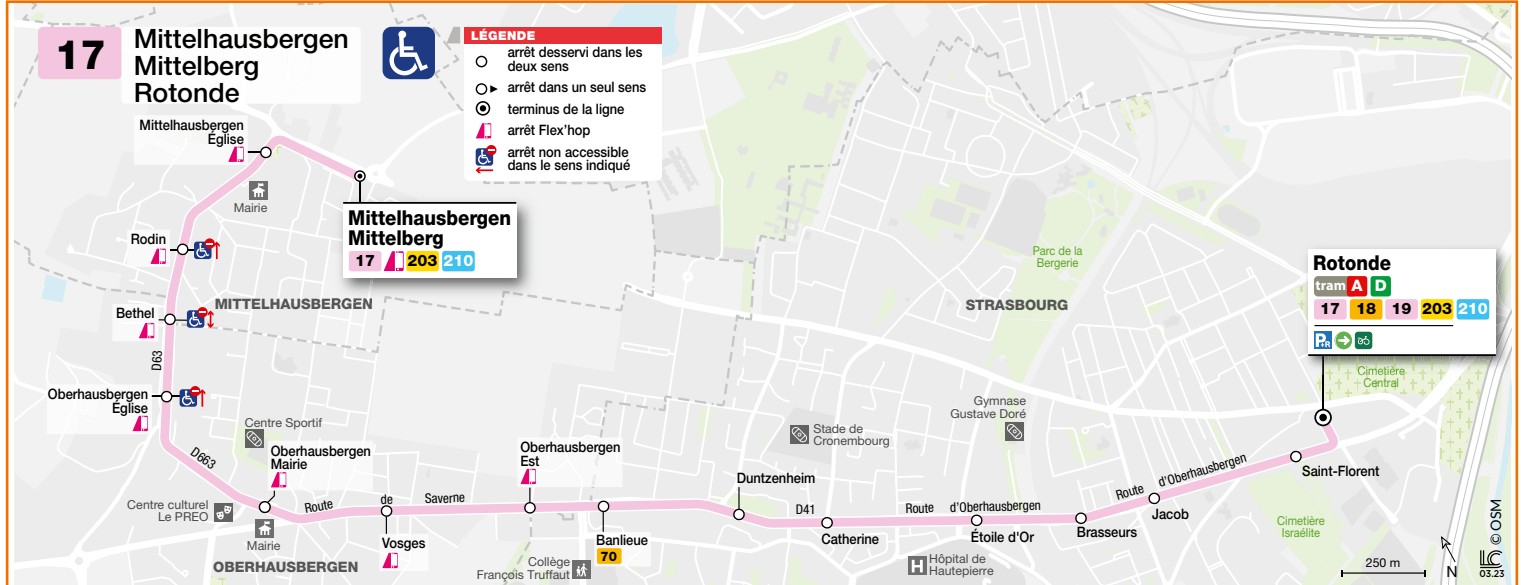

# 17

Mittelhausbergen Mittelberg  
Rotonde

HORAIRES BUS Timetable / Fahrplan

DU From 10/07/2023 ou Until Bis 27/08/2023

Lundi à vendredi / Monday to Friday / Montag bis Freitag

**17** Direction / Richtung Mittelhausbergen Mittelberg

ROTONDE	5 32	5 52	6 14	6 36	6 52	7 04	7 15	7 25	7 35	7 45	7 55	8 05	8 15	8 25	8 35	8 46	9 00	9 15	9 29	9 44	9 59	10 14	10 29
BANLIEUE	5 38	5 58	6 20	6 42	6 58	7 10	7 21	7 31	7 41	7 52	8 02	8 12	8 22	8 32	8 42	8 53	9 07	9 22	9 36	9 51	10 06	10 21	10 36
OBERHAUSBERGEN MAIRIE	5 40	6 00	6 22	6 44	7 00	7 12	7 23	7 33	7 43	7 54	8 04	8 14	8 24	8 34	8 44	8 55	9 09	9 24	9 38	9 53	10 08	10 23	10 38
MITTELHAUSBERGEN MITTELBERG	5 45	6 05	6 27	6 50	7 06	7 18	7 29	7 39	7 49	8 00	8 10	8 20	8 30	8 40	8 50	9 01	9 15	9 30	9 44	9 59	10 14	10 29	10 44