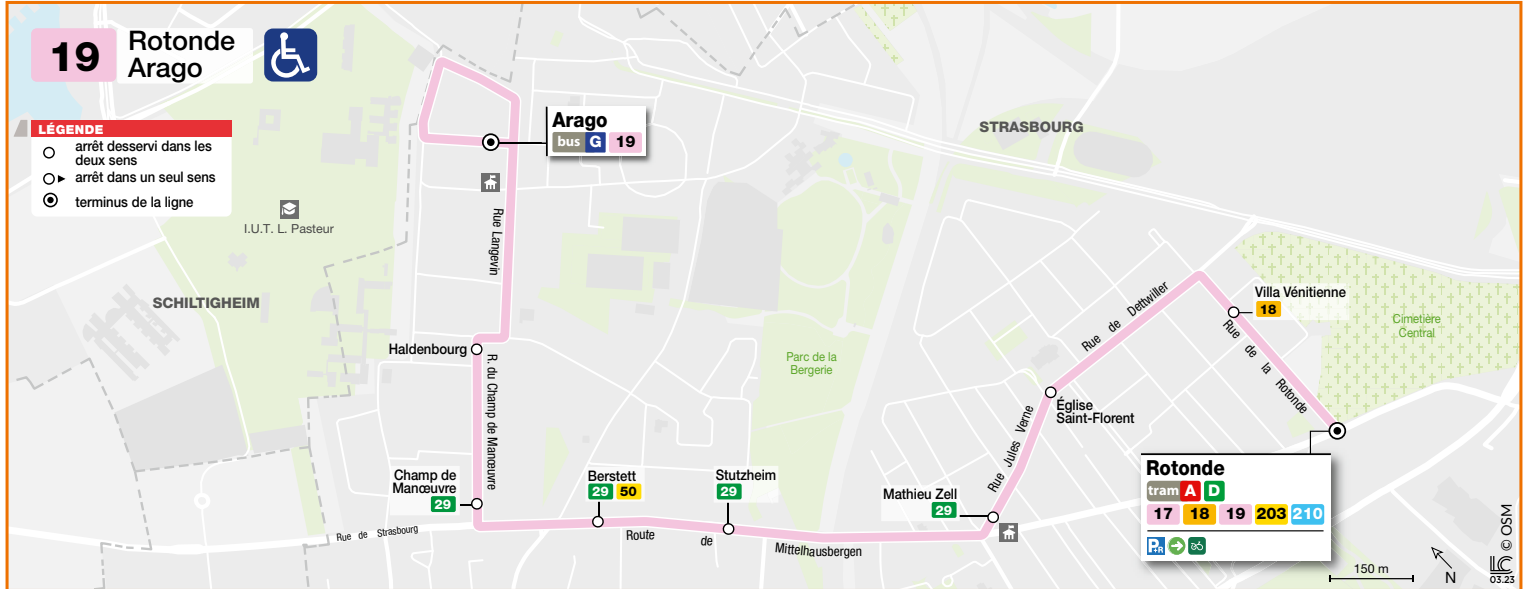

19

Arago
Rotonde

HORAIRES BUS Timetable / Fahrplan

DU From **10/07/2023** ou Until Bis **27/08/2023**

« JOURS DE MARCHÉ »

Informations exceptionnelles / Exceptional information / Außergewöhnliche Informationen

Attention, le mercredi et le vendredi, jours de marché, les arrêts Champ de Manœuvre et Haldenbourg ne sont pas desservis avant 13h00.

Veuillez rejoindre les arrêts Berstett ou « Haldenbourg - Jours de Marché ».

Attention: On Wednesdays and Fridays (market days) the following stops will not operate before 01:00 pm: Champ de Manœuvre and Haldenbourg.

Please use the following stops: Berstett or "Haldenbourg - Jours de Marché"

Achtung, am Mittwoch und Freitag, Markttage, werden die Haltestellen Champ de Manœuvre und Haldenbourg werden nicht angefahren vor 13:00 Uhr.

Benutzen Sie die Haltestellen Berstett oder „Haldenbourg - Jours de Marché“.