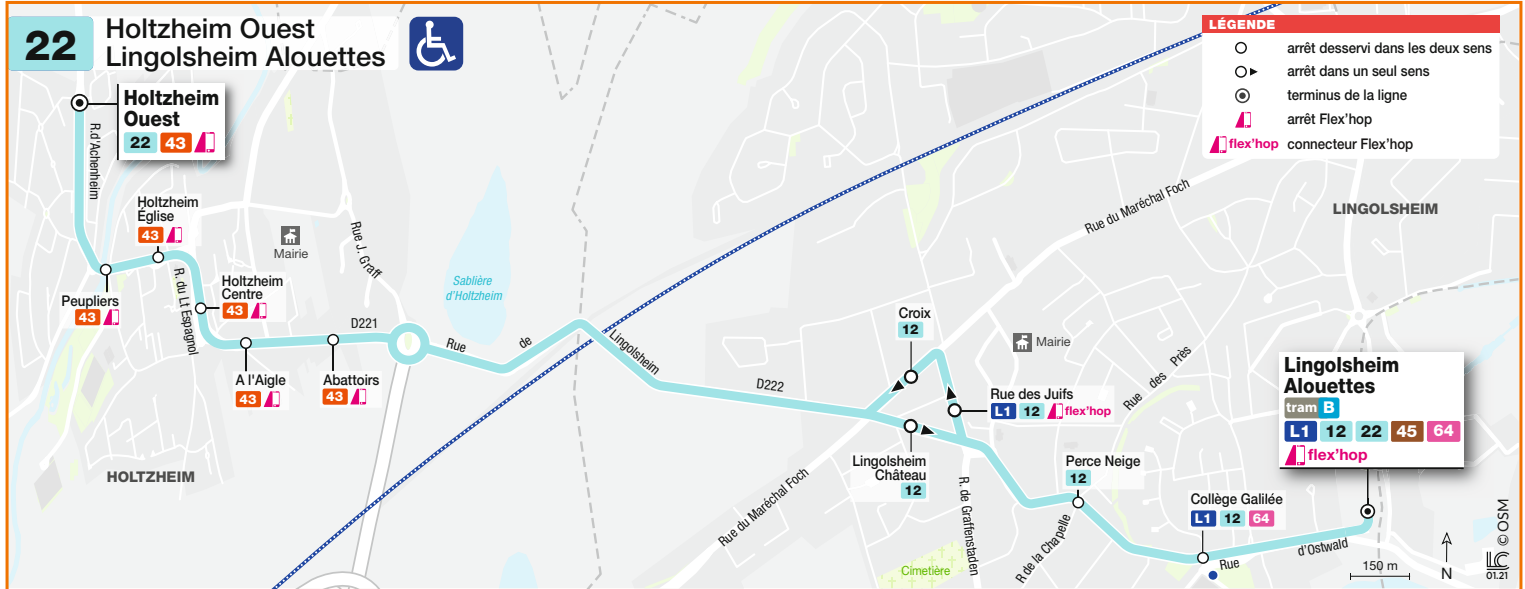

22

- Holtzheim Ouest
- Lingolsheim Alouettes

HORAIRES BUS Timetable / Fahrplan

DU From Vom **10/07/2023** au Until Bis **27/08/2023**

« JOURS DE MARCHÉ »

Informations exceptionnelles / Exceptional information / Außergewöhnliche Informationen

Attention, le samedi, jour de marché, les arrêts Holtzheim Centre et Holtzheim Église ne sont pas desservis avant 13h00.

Un arrêt « Holtzheim Centre - Jours de marché » situé rue de l'École sera desservi en remplacement.

Attention: on Saturdays (market day) the following stops will not operate before 1.00 pm: Holtzheim Centre and Holtzheim Église.

On Rue de l'École will serve as a replacement stop: "Holtzheim Centre - Jours de marché".

22 Direction / Richtung Holtzheim Ouest

								taxibus				
MONTAGNE VERTE								20 15	20 45	21 45	22 45	23 45
LINGOLSHEIM ALOUETTES	10 00	11 30	13 30	15 00	16 30	18 00	19 45					
RUE DES JUIFS	10 02	11 32	13 32	15 02	16 32	18 02	19 47					
HOLTZHEIM CENTRE	10 09	11 39	13 39	15 09	16 39	18 09	19 54					
HOLTZHEIM OUEST	10 12	11 42	13 42	15 12	16 42	18 12	19 57					