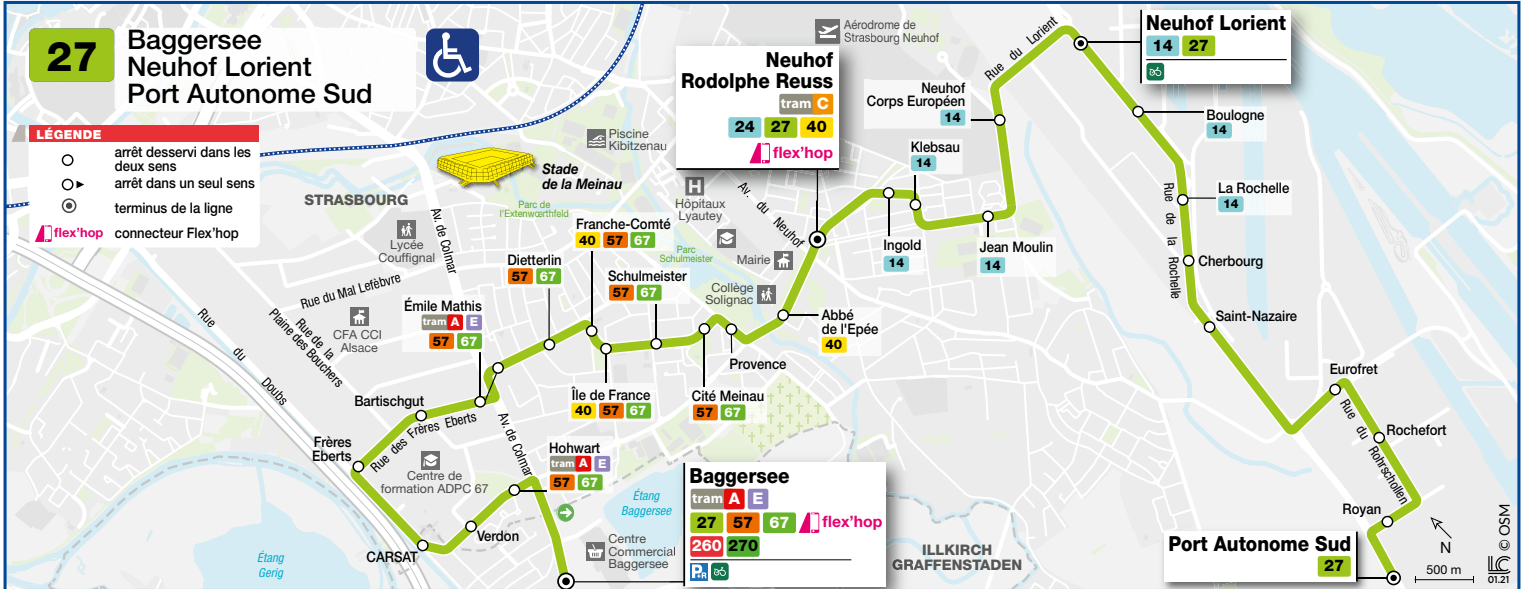

27

- Baggersee
- Neuhoef Lorient / Port Autonome Sud

HORAIRES BUS Timetable / Fahrplan

DU From **10/07/2023** ou Until Bis **27/08/2023**

Informations exceptionnelles / Exceptional information / Außergewöhnliche Informationen

Les bus de la ligne 27 ne circulent pas le dimanche et les jours fériés.

There is no service on bus route 27 on Sundays and public holidays.

Die Busse der Linie 27 verkehren nicht an Sonn- und Feiertagen.

Lundi à vendredi / Monday to Friday / Montag bis Freitag

27 Direction / Richtung Neuhoof Lorient / Port Autonome Sud

BAGGERSEE	4 40	5 06	5 21	5 51	6 19	6 35	6 53	7 18	7 38	7 58	8 18	8 38	8 58	9 33	9 59	10 28	10 58	11 28	11 57	12 28	12 58	13 28	13 58	14 28
EMILE MATHIS	4 51	5 17	5 32	6 02	6 30	6 46	7 04	7 29	7 49	8 09	8 29	8 49	9 09	9 44	10 10	10 39	11 09	11 39	12 08	12 39	13 09	13 39	14 09	14 39
CITE MEINAU	4 55	5 21	5 34	6 06	6 34	6 50	7 09	7 34	7 54	8 14	8 34	8 54	9 14	9 49	10 15	10 44	11 14	11 44	12 13	12 44	13 14	13 44	14 14	14 44
NEUHOF RODOLPHE REUSS	4 59	5 25	5 40	6 10	6 38	6 54	7 13	7 38	7 58	8 18	8 38	8 58	9 18	9 53	10 19	10 48	11 18	11 48	12 17	12 48	13 18	13 48	14 18	14 48
NEUHOF LORIENT	5 05	5 31	5 46	6 16	6 44	7 00	7 19	7 44	8 04	8 24	8 43	9 03	9 23	9 58	10 24	10 53	11 23	11 53	12 22	12 53	13 23	13 53	14 23	14 53
LA ROCHELLE	5 06	5 32	5 47	6 17	6 45	7 01	7 20	7 45	8 05	8 25	8 44	9 04	9 24	9 59	10 25	10 54	11 24	11 54	12 23	12 54	13 24	13 54	14 24	14 54
PORT AUTONOME SUD	5 14	5 40	5 55	6 25	6 53	7 09	7 28	7 53	8 13	8 33	8 52	9 12	9 32	10 07	10 33	11 02	11 32	12 02	12 31	13 02	13 32	14 02	14 32	15 02

*Abfahrt wird von einem Fahrzeug mit geringer Aufnahmekapazität gewährleistet. Bedient alle Haltestellen zwischen PORT AUTONOME SUD und NEUHOF CORPS EUROPEEN

Samedi / Saturday / Samstag

27 Direction / Richtung Neuhoof Lorient / Eurofret