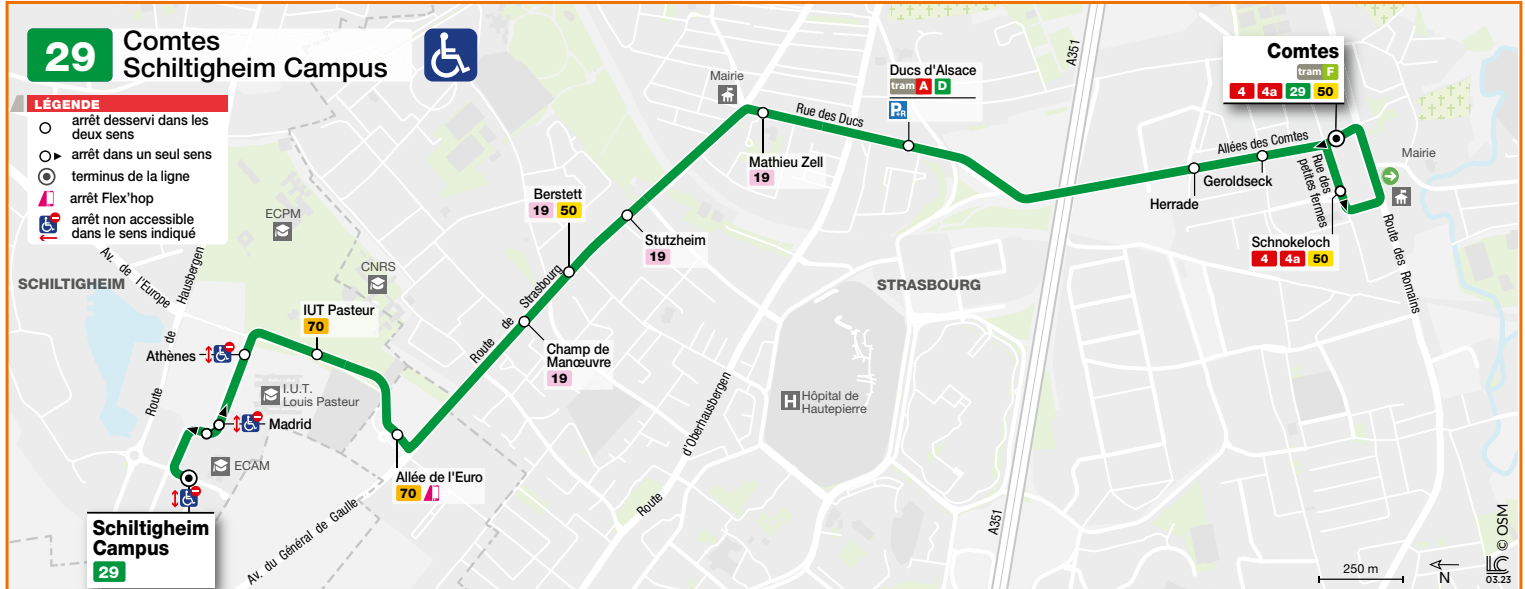

29

Schiltigheim Campus
Comtes

HORAIRES BUS

Timetable / Fahrplan

DU 10/07/2023 au 27/08/2023
From Vom Until Bis

Informations exceptionnelles / Exceptional information / Außergewöhnliche Informationen

Les bus de la ligne 29 ne circulent pas le dimanche et les jours fériés.

There is no service on bus route 29 on Sundays and public holidays.

Die Busse der Linie 29 verkehren nicht an Sonn- und Feiertagen.

Informations exceptionnelles / Exceptional information / Außergewöhnliche Informationen

D'importants travaux de voirie engendrent une déviation de la circulation de la ligne 29, à partir du 10 juillet 2023 et pour une durée indéterminée, dans le secteur de Comtes.

Impact de ces travaux :

- L'arrêt Schnokeloch de la ligne 29 n'est pas accessible et un arrêt provisoire Schnokeloch, commun aux lignes 4, 29 et 50 est créé devant l'église Saint Joseph (rue des petites fermes).
- L'arrêt Comtes devient le terminus de la ligne et est déplacé en face de l'arrêt habituel, allée des Comtes, côté est de la rue.