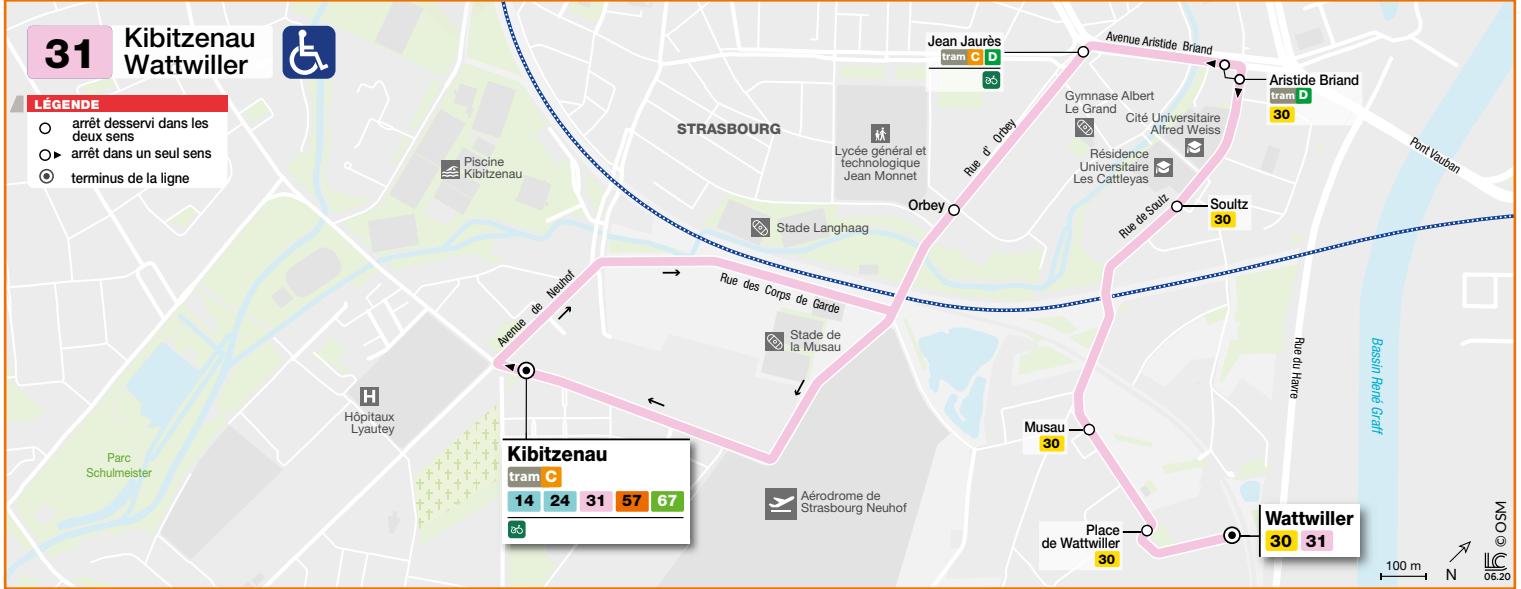

31

Wattwiller
Kibitzenau

HORAIRES BUS Timetable / Fahrplan

DU From Vom **10/07/2023** au Until Bis **27/08/2023**

31 Direction / Richtung Wattwiller

KIBITZENAU	4 58	5 23	5 54	6 18	6 40	7 09	7 34	8 09	8 38	9 25	11 13	11 47	12 21	12 57	13 35	14 11	14 42	15 27	15 59	16 30	17 02	17 36	18 09	18 41	19 15
JEAN JAURES	5 02	5 27	5 58	6 22	6 44	7 13	7 38	8 13	8 43	9 30	11 18	11 52	12 26	13 02	13 40	14 16	14 47	15 32	16 04	16 35	17 07	17 41	18 14	18 46	19 20
ARISTIDE BRIAND	5 05	5 30	6 01	6 25	6 47	7 16	7 41	8 16	8 46	9 33	11 21	11 55	12 29	13 05	13 43	14 19	14 50	15 35	16 07	16 38	17 10	17 44	18 17	18 49	19 23
WATTWILLER	5 08	5 33	6 04	6 28	6 50	7 19	7 44	8 20	8 50	9 37	11 25	11 59	12 33	13 09	13 47	14 23	14 54	15 39	16 11	16 42	17 14	17 48	18 21	18 53	19 27

31 Direction / Richtung Kibitzenau

WATTWILLER	4 47	5 10	5 37	6 05	6 29	6 52	7 22	7 54	8 23	9 04	10 52	11 28	12 03	12 38	13 12	13 56	14 27	15 12	15 42	16 15	16 46	17 18	17 51	18 24	18 58
ARISTIDE BRIAND	4 51	5 14	5 41	6 09	6 33	6 56	7 26	7 59	8 28	9 09	10 57	11 33	12 08	12 43	13 17	14 01	14 32	15 17	15 47	16 20	16 51	17 23	17 56	18 29	19 02
JEAN JAURES	4 53	5 16	5 43	6 11	6 35	6 58	7 28	8 02	8 31	9 12	11 00	11 36	12 11	12 46	13 20	14 04	14 35	15 20	15 50	16 23	16 54	17 26	17 59	18 32	19 04
KIBITZENAU	4 56	5 19	5 46	6 14	6 38	7 01	7 31	8 06	8 35	9 16	11 04	11 40	12 15	12 50	13 24	14 08	14 39	15 24	15 54	16 27	16 58	17 30	18 03	18 36	19 07