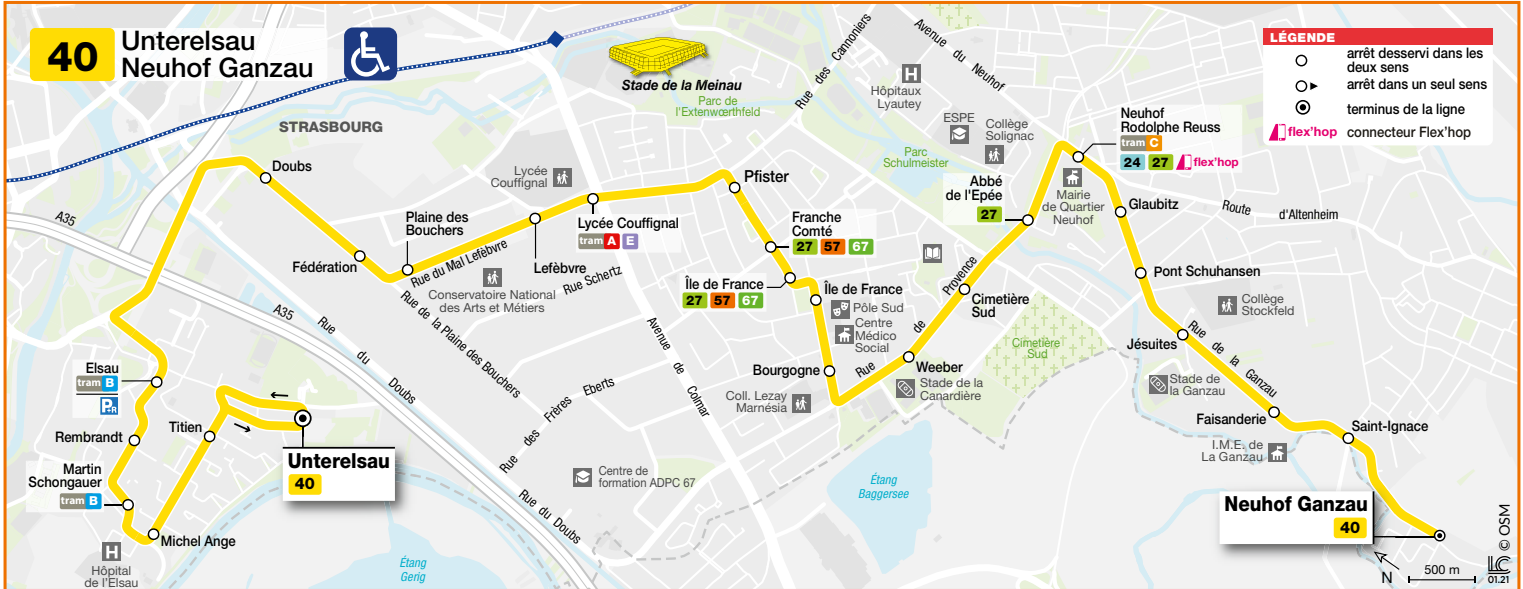

40

Unterelsau Neuhof Ganzau

HORAIRES BUS Timetable / Fahrplan

DU From 10/07/2023 ou Until Bis 27/08/2023

taxibus
Quand il n'y a plus de bus,
il y a Taxibus

Du lundi au samedi, la desserte du secteur Ganzau est assurée par un TAXIBUS.
Départs de l'arrêt Neuhof Rodolphe Reuss de la ligne 27 à 21h00, 22h00, 23h00 et 00h00.
Renseignements - ALLO CTS 03 88 77 70 70

From Monday to Saturday, the Ganzau sector are served by a TAXIBUS.
Departure from the Neuhof Rodolphe Reuss line 27 bus stop at 9.00 pm – 10.00 pm – 11.00 pm – 12.00 pm
Information - ALLO CTS 03 88 77 70 70

Von Montag bis Samstag Sektordienst Ganzau wird von einem TAXIBUS bereitgestellt,
Abfahrt von der Haltestelle Neuhof Rodolphe Reuss der Linie 27 um 21:00 Uhr – 22:00 Uhr – 23:00 Uhr – 24:00 Uhr
Auskunft - ALLO CTS 03 88 77 70 70