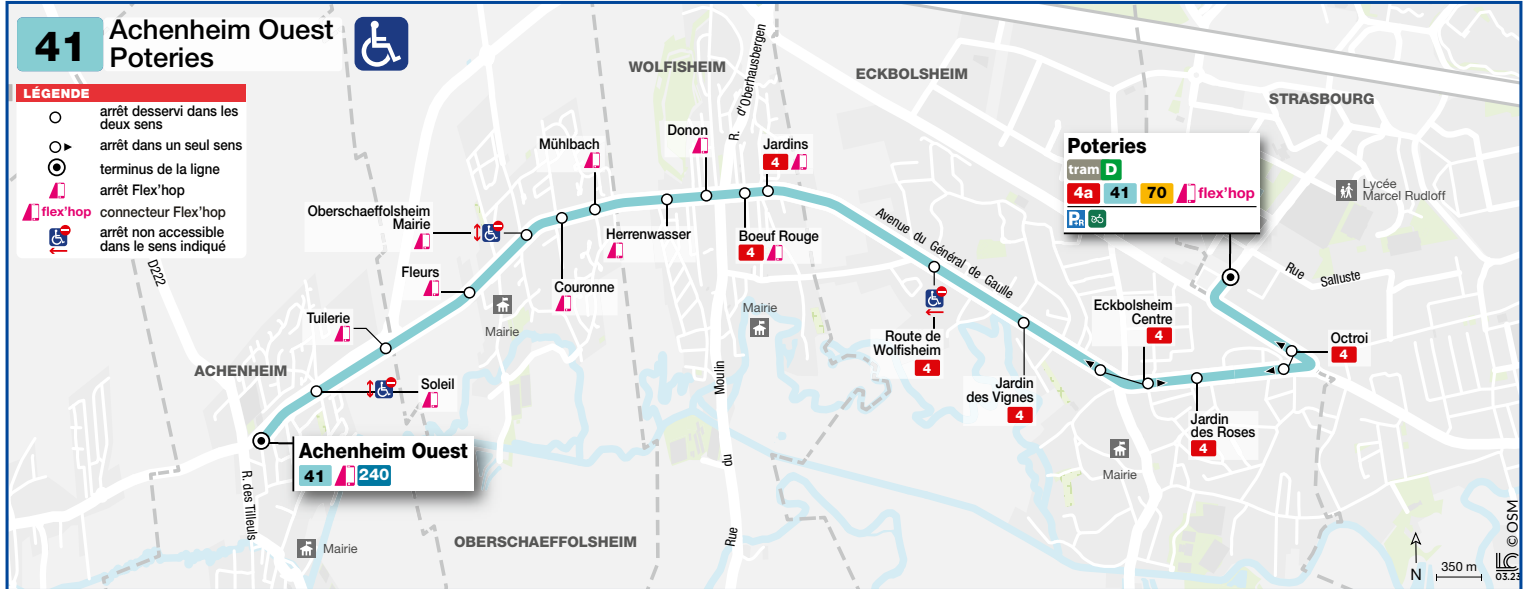

41

- Poteries
- Achenheim Ouest

HORAIRES BUS Timetable / Fahrplan

DU From Vom **10/07/2023** au Until Bis **27/08/2023**

Informations exceptionnelles / Exceptional information / Außergewöhnliche Informationen

taxibus
Quand il n'y a plus de bus, il y a Taxibus

Tous les jours en soirée, un TAXIBUS assure la desserte d'Oberschaeffolsheim et d'Achenheim. Il dessert également les arrêts DONON à Wolfisheim et HERRENWASSER à Eckbolsheim.

Départs de l'arrêt LES HALLES SEBASTOPOL à 21h40 - 22h40 - 23h40

Renseignements - ALLO CTS 03 88 77 70 70

Daily during the evening, Oberschaeffolsheim and Achenheim (DONON and HERRENWASSER stops) are served by a TAXIBUS.

Departure from the LES HALLES SEBASTOPOL stop

at 9.40 pm - 10.40 pm - 11.40 pm

Information - ALLO CTS 03 88 77 70 70

Oberschaeffolsheim und Achenheim (Haltestellen DONON und HERRENWASSER) werden jeden Abend von einem TAXIBUS angefahren.