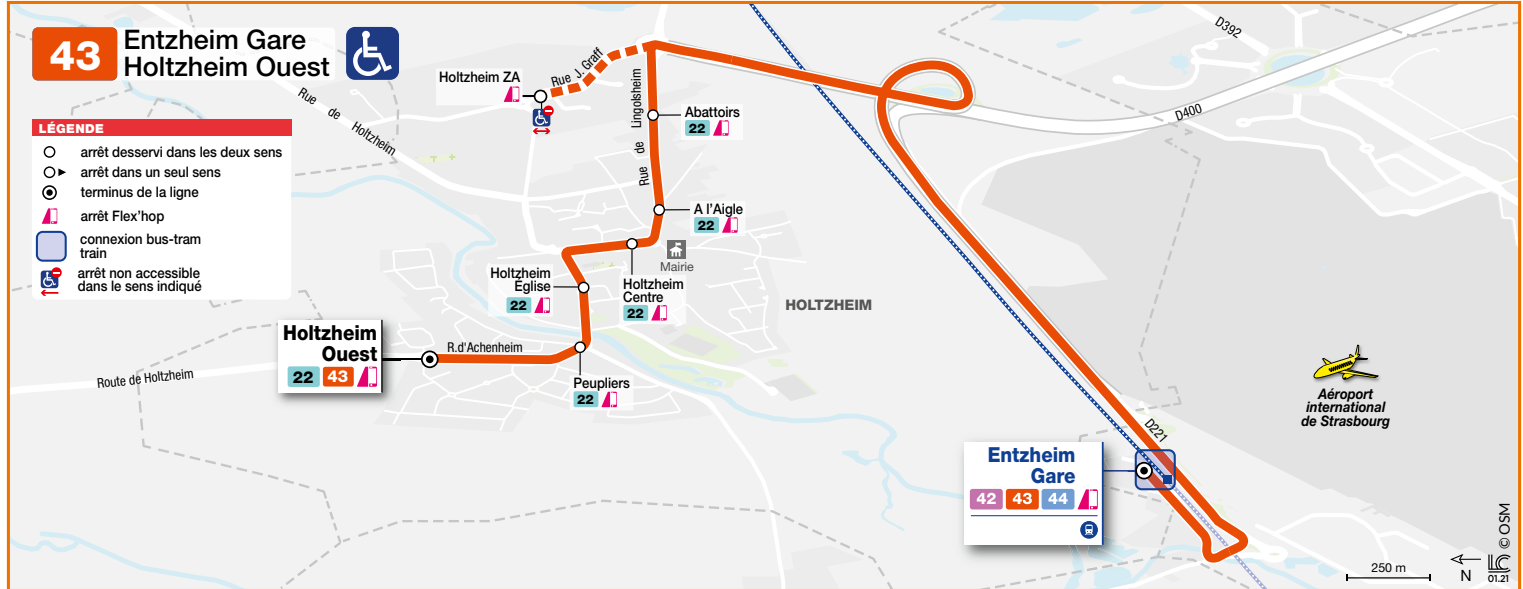

43

Holtzheim Ouest
Entzheim Gare

HORAIRES BUS Timetable / Fahrplan

DU From Vom **17/07/2023** au Until Bis **27/08/2023**

En complément des départs déjà existants en semaine, des **départs supplémentaires à la demande** sont proposés entre 5h00 et minuit ainsi que le samedi, le dimanche et les jours fériés, à tous les arrêts de cette ligne ainsi qu'aux arrêts symbolisés par le picto flex'hop 🚏

Lundi à vendredi / Monday to Friday / Montag bis Freitag

43 Direction / Richtung Entzheim Gare

HOLTZHEIM OUEST	6 13	7 03	7 57	8 32	16 56	17 30	18 02	18 41
HOLTZHEIM CENTRE	6 16	7 06	8 00	8 35	16 59	17 33	18 05	18 44
HOLTZHEIM ZA					17 02	17 36	18 08	18 47
ENTZHEIM GARE	6 24	7 14	8 08	8 43	17 09	17 43	18 15	18 54
DÉPARTS <i>en</i> DE LA GARE D'ENTZHEIM AÉROPORT	6 31	7 21	8 16	8 51	17 15	17 51	18 22	19 01
ARRIVÉES <i>en</i> EN GARE DE STRASBOURG	6 42	7 29	8 24	9 00	17 24	18 00	18 30	19 12

43 Direction / Richtung Holtzheim Ouest

DÉPARTS <i>en</i> DE LA GARE DE STRASBOURG	6 18	7 18	7 48	16 30	17 00	17 30	18 14	18 48
ARRIVÉES <i>en</i> EN GARE D'ENTZHEIM AÉROPORT	6 28	7 29	7 59	15 38	17 08	17 38	18 23	18 59
ENTZHEIM GARE	6 34	7 36	8 11	16 43	17 14	17 44	18 28	19 04
HOLTZHEIM ZA	6 41	7 43	8 18					
HOLTZHEIM CENTRE	6 44	7 46	8 21	16 52	17 23	17 53	18 37	19 13
HOLTZHEIM OUEST	6 47	7 49	8 24	16 55	17 26	17 56	18 40	19 16