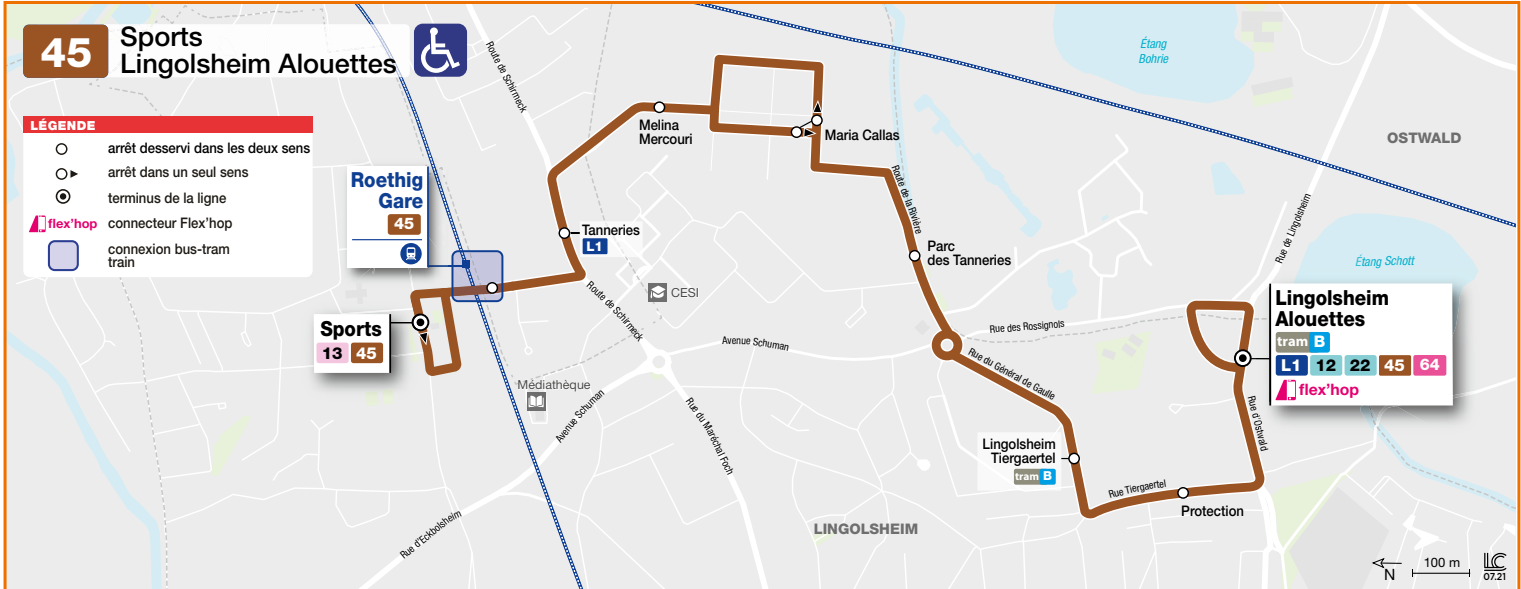

### HORAIRES BUS Timetable / Fahrplan

DU From Vom **10/07/2023** AU Until Bis **27/08/2023**