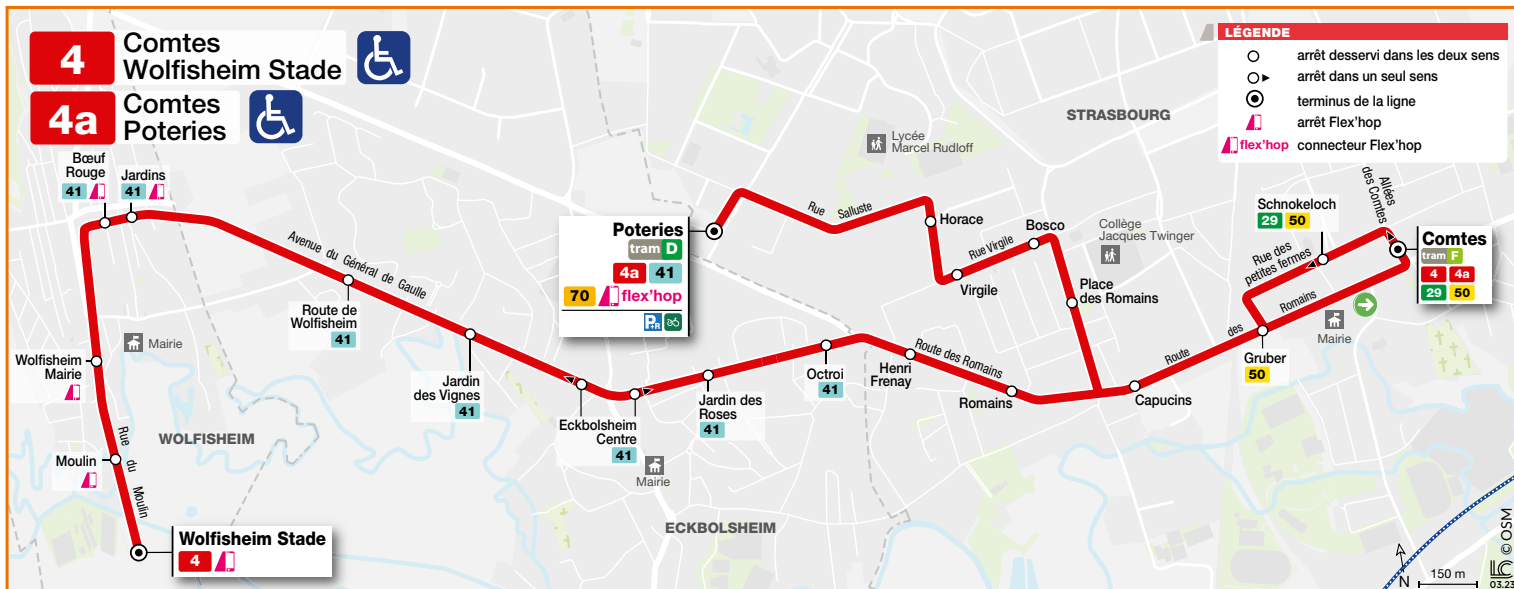

4

- Comtes
- Wolfisheim Stade / Poteries

HORAIRES BUS Timetable / Fahrplan

DU From Vom **10/07/2023** au Until Bis **27/08/2023**

4 Direction / Richtung Comtes

Samedi / Saturday / Samstag

WOLFISHEIM STADE		5 17		5 45		6 10		6 30		6 50		7 08		7 28		7 48		8 08		8 28		8 48		9 08	
ECKBOLSHEIM CENTRE		5 23		5 51		6 16		6 36		6 56		7 15		7 35		7 55		8 15		8 35		8 55		9 15	
POTERIES	5 07		5 36		6 03		6 25		6 45		7 05		7 25		7 45		8 05		8 26		8 46		9 05		9 25
VIRGILE	5 10		5 39		6 06		6 28		6 48		7 08		7 28		7 48		8 08		8 29		8 49		9 08		9 28
CAPUCINS	5 13	5 28	5 42	5 56	6 09	6 21	6 31	6 41	6 51	7 01	7 11	7 20	7 31	7 40	7 51	8 00	8 11	8 20	8 32	8 40	8 52	9 00	9 12	9 20	9 32
COMTES	5 17	5 32	5 46	6 00	6 13	6 25	6 35	6 45	6 55	7 05	7 16	7 25	7 36	7 45	7 56	8 05	8 16	8 25	8 37	8 45	8 57	9 05	9 17	9 25	9 37

WOLFISHEIM STADE	9 28		9 48		10 08		10 28		10 48		11 08		11 28		11 48		12 08		12 28		12 48		13 08		13 28	
ECKBOLSHEIM CENTRE	9 35		9 55		10 15		10 35		10 55		11 15		11 35		11 55		12 15		12 35		12 55		13 15		13 35	
POTERIES		9 45		10 05		10 25		10 45		11 05		11 25		11 45		12 05		12 25		12 45		13 05		13 25		13 45
VIRGILE		9 48		10 08		10 28		10 48		11 08		11 28		11 48		12 08		12 28		12 48		13 08		13 28		13 48
CAPUCINS	9 40	9 52	10 00	10 12	10 20	10 32	10 40	10 52	11 00	11 12	11 20	11 32	11 40	11 52	12 00	12 12	12 20	12 32	12 40	12 52	13 00	13 12	13 20	13 32	13 40	
COMTES	9 45	9 57	10 05	10 17	10 25	10 37	10 45	10 57	11 05	11 17	11 25	11 37	11 45	11 57	12 05	12 17	12 25	12 37	12 45	12 57	13 05	13 17	13 25	13 37	13 45	