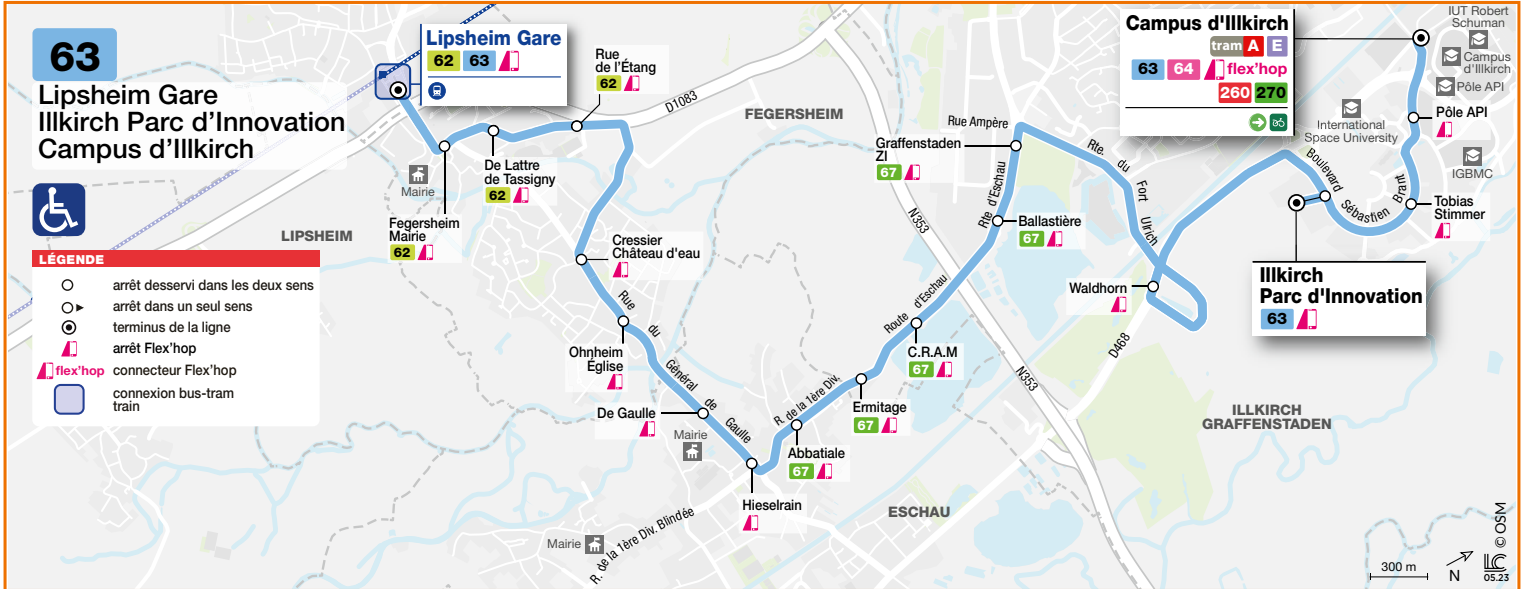

63

■ Campus d'Illkirch
■ Illkirch Parc d'Innovation / Lipsheim Gare

HORAIRES BUS Timetable / Fahrplan

DU From Vom **26/06/2023** au Until Bis **27/08/2023**

Informations exceptionnelles / Exceptional information / Außergewöhnliche Informationen

En raison de modifications pouvant intervenir dans les horaires de la SNCF en cours d'année, certaines correspondances sont susceptibles de ne plus être assurées, plus d'information sur www.ter.sncf.com/grand-est.

During the year, train times might change, therefore the schedules given here might as well not be accurate, more information at www.ter.sncf.com/grand-est.

Der Zugfahrplan kann im Jahr geändert werden. Deshalb können wir manche Verbindungen nicht garantieren, mehr Information unter www.ter.sncf.com/grand-est.

Seules les correspondances entre les trains et les bus de la ligne 63 dont le temps d'attente est compris entre 7 et 15 minutes sont indiquées.

Only connections between trains and line 63 busses for which the waiting time is between 7 and 15 minutes can be found in this leaflet.

Nur Verbindungen zwischen Zügen und Stadtbusse der Linie 63 mit Wartezeit zwischen 7 und 15 Minuten sind angegeben.

Le dimanche et les jours fériés la ligne 63 dessert également Lipsheim Centre

On Sundays and public holidays, route 63 also serves Lipsheim Centre

An sonn- und Feiertagen bedient die ligne 63 auch Lipsheim Centre

Informations exceptionnelles / Exceptional information / Außergewöhnliche Informationen

En raison de travaux, la ligne 63 est déviée :
• Du lundi 26 juin au jeudi 31 août 2023 inclus à Eschau, entre les arrêts Waldhorn et Hieselrain.
• Durant un mois cet été à Fegersheim, entre les arrêts Cressier Château d'Eau et Fegersheim Mairie

Due to works, line 63 is diverted:
• From Monday June 26 to Thursday August 31, 2023 inclusive in Eschau, between the stops Waldhorn and Hieselrain.
• During this summer for a month in Fegersheim, between the stops Cressier Château d'Eau and Fegersheim Mairie.

Aufgrund von Bauarbeiten wird die Linie 63 umgeleitet:
• Von Montag, 26. Juni, bis einschließlich Donnerstag, 31. August 2023 in Eschau, zwischen Haltestellen Waldhorn und Hieselrain.
• Während diesem Sommer einen Monat lang in Fegersheim, zwischen Haltestellen Cressier Château d'Eau und Fegersheim Mairie

Arrêts non desservis durant cette déviation :
– À Eschau : Scheidstein, Fusiliers Marins, Hetzlader, Pulverlaechel, Grundgrube, d'Nedergass.
– À Fegersheim : Albert Schweitzer et Centre Sportif.

Stops not served during this diversion :
– In Eschau: Scheidstein, Fusiliers Marins, Hetzlader, Pulverlaechel, Grundgrube, d'Nedergass.
– In Fegersheim: Albert Schweitzer and Centre Sportif.

Nicht bediente Haltestellen während dieser Umleitung :
– In Eschau: Scheidstein, Fusiliers Marins, Hetzlader, Pulverlaechel, Grundgrube, d'Nedergass.
– In Fegersheim: Albert Schweitzer und Centre Sportif.