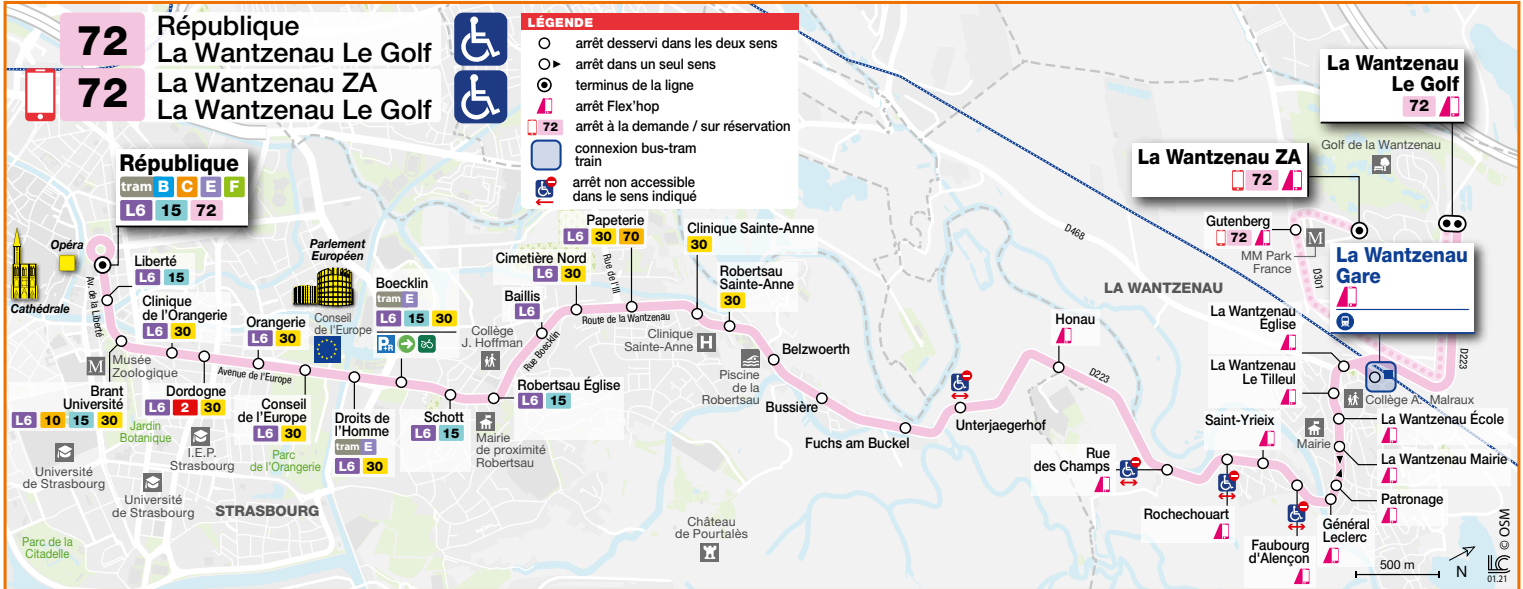

72

La Wantzenau Le Golf République

HORAIRES BUS Timetable / Fahrplan

DU From 10/07/2023 ou Until Bis 27/08/2023

Informations exceptionnelles / Exceptional information / Außergewöhnliche Informationen

En raison de modifications pouvant intervenir dans les horaires de la SNCF en cours d'année, certaines correspondances sont susceptibles de ne plus être assurées, plus d'information sur www.ter.sncf.com/grand-est.

Nur Verbindungen zwischen Zügen und Stadtbusse der Linie 72 mit Wartezeit zwischen 4 und 13 Minuten sind angegeben.

TAXIBUS

Tous les jours en soirée, la desserte de la Robertsau, à partir de l'arrêt Belzwoerthb et de La Wantzenau est assurée par un TAXIBUS.

Départs station République à 21h40, 22h40 et 23h40.
Renseignements - ALLO CTS 03 88 77 70 70

Daily during the evening, Robertsau, from Belzwoerth stop and La Wantzenau are served by a TAXIBUS. Departs from République station at 9.40 pm – 10.40 pm – 11.40 pm
Information - ALLO CTS 03 88 77 70 70

Robertsau, ab Belzwoerth Haltestelle und La Wantzenau werden jeden Abend von einem TAXIBUS angefahren. Abfahrt von der Haltestelle République um 21.40 Uhr – 22.40 Uhr – 23.40 Uhr
Auskunft - ALLO CTS 03 88 77 70 70