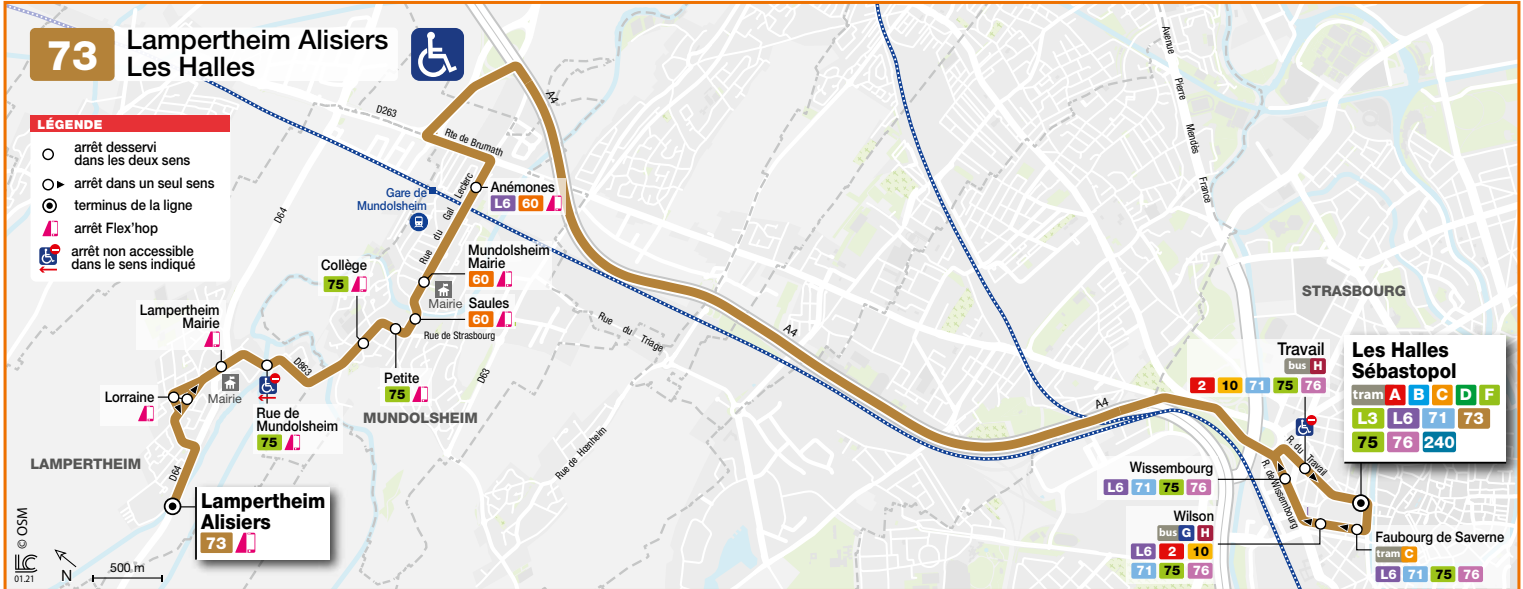

73

Lampertheim Alisiers
Les Halles

HORAIRES BUS

Timetable / Fahrplan

DU From Vom **10/07/2023** au Until Bis **27/08/2023**

Informations exceptionnelles / Exceptional information / Außergewöhnliche Informationen

Les bus de la ligne 73 ne circulent pas en soirée du lundi au vendredi ainsi que le samedi, dimanche et les jours fériés. La commune de Mundolsheim est desservie en remplacement par la ligne 75.

There is no service on bus route 73 the evening from Monday to Friday and on Saturdays, Sundays and public holidays. Route 75 serves Mundolsheim these days.

Die Busse der Linie 73 verkehren nicht abends von Montag bis Freitag und am Samstag, Sonn- und Feiertage. Mundolsheim wird ersatzweise von der Linie 75 angefahren.

Informations exceptionnelles / Exceptional information / Außergewöhnliche Informationen

En raison de travaux, la ligne 73 est déviée du 17/07 au 18/08/2023 et ne dessert pas les arrêts Anémones, Mundolsheim Mairie, Saules, Petite, Collège et Rue de Mundolsheim.

La desserte de Lampertheim en semaine après 20h et le week-end est assurée par une navette au départ de Vendenheim Artisans. Une correspondance est assurée avec la ligne 75 à l'arrêt Zone Commerciale Nord.

Retrouvez toutes les informations sur notre site et aux arrêts les jours qui précèdent le début de la déviation.

Due to works, route 73 is diverted from 17/07 to 18/08/2023 and will not serve the Anémones, Mundolsheim Mairie, Saules, Petite, Collège and Rue de Mundolsheim stops.

Service to Lampertheim after 8pm on weekdays and at weekends is provided by a shuttle bus departing from Vendenheim Artisans. There is a connection with line 75 at the Zone Commerciale Nord stop.

Find all the information on our website and at the stops the days before the diversion begins.

Aufgrund von Bauarbeiten wird die Linie 73 vom 17/07 bis 18/08/2023 umgeleitet und bedient nicht die Haltestellen Anémones, Mundolsheim Mairie, Saules, Petite, Collège und Rue de Mundolsheim.

Die Anbindung von Lampertheim während der Woche nach 20 Uhr und am Wochenende wird durch einen Pendelbus von Vendenheim Artisans aus gewährleistet. An der Haltestelle Zone Commerciale Nord wird ein Anschluss an die Linie 75 gewährleistet.

Alle Informationen finden Sie auf unserer Website und an den Haltestellen an den Tagen vor Beginn der Umleitung.