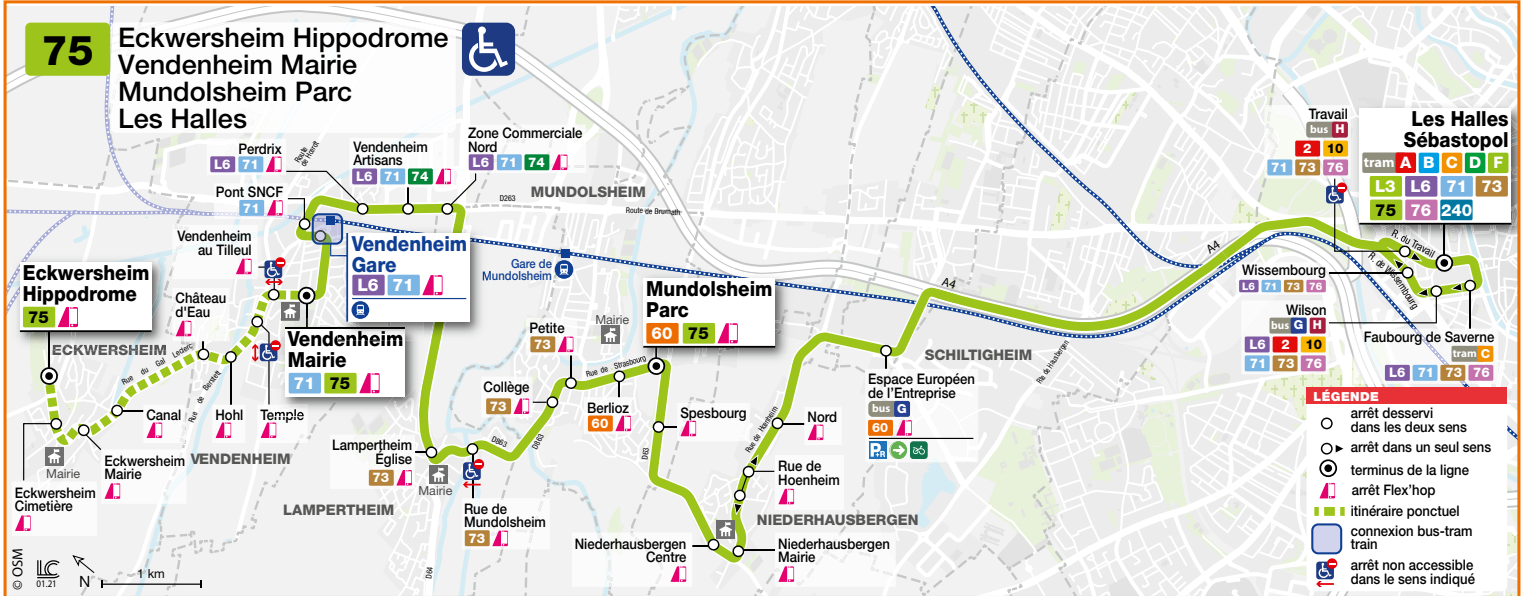

## HORAIRES BUS

Timetable / Fahrplan

DU From Vom **10/07/2023** ou Until Bis **27/08/2023**

Due to works, route 75 is diverted from 17/07 to 18/08/2023 between the Collège and Zone Commerciale Nord stops.

Elle ne dessert pas les arrêts Rue de Mundolsheim et Lampertheim Église mais dessert exceptionnellement les arrêts Saules, Mundolsheim Mairie et Anémones à la place de la ligne 73.

It will not serve the Rue de Mundolsheim and Lampertheim Église stops, but will exceptionally serve the Saules, Mundolsheim Mairie and Anémones stops instead of route 73.

Retrouvez toutes les informations sur notre site et aux arrêts les jours qui précèdent le début de la déviation.

Sie bedient nicht die Haltestellen Rue de Mundolsheim und Lampertheim Église, sondern bedient ausnahmsweise die Haltestellen Saules, Mundolsheim Mairie und Anémones anstelle der Linie 73.

Informationen finden Sie auf unserer Website und an den Haltestellen an den Tagen vor Beginn der Umleitung.