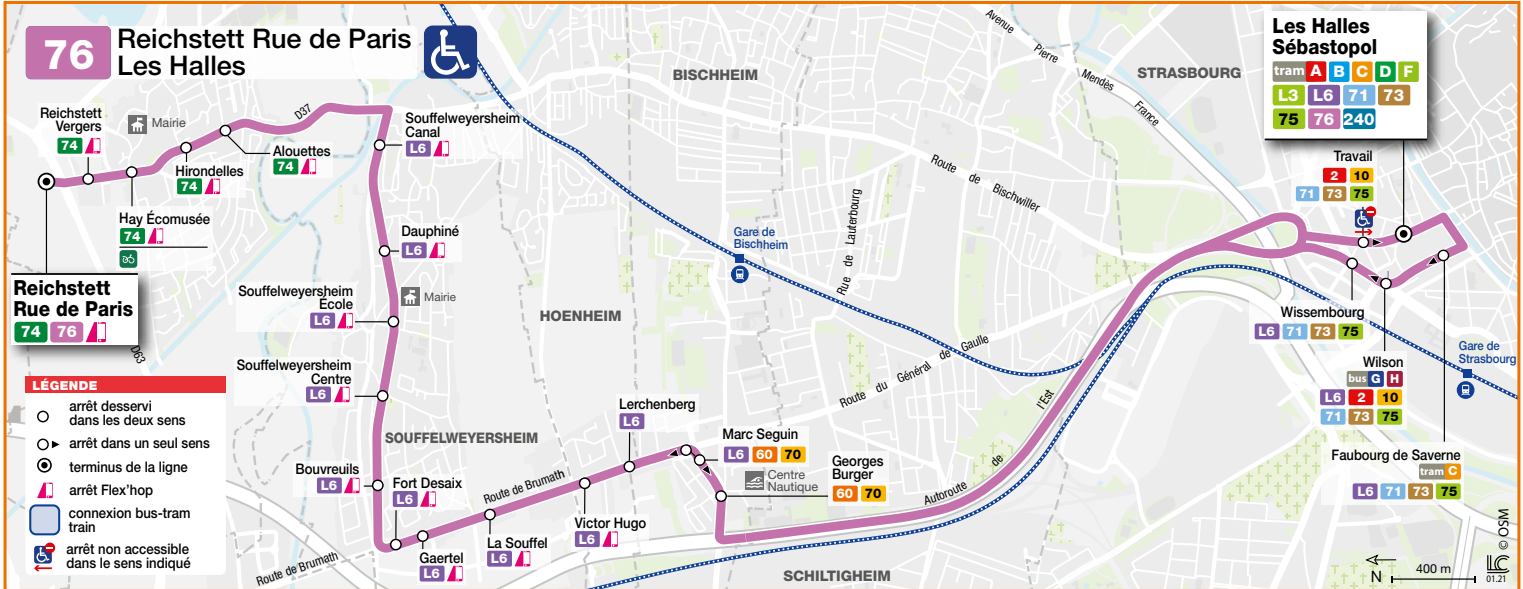

76

Reichstett Rue de Paris
Les Halles

HORAIRES BUS Timetable / Fahrplan

DU From 10/07/2023 au Until Bis 27/08/2023

 Les bus de la ligne 76 ne circulent pas le samedi, dimanche et les jours fériés.
There is no service on bus route 76 on Saturdays, Sundays and public holidays.
Die Busse der Linie 76 verkehren nicht am Samstag, Sonn- und Feiertagen.

Lundi à vendredi / Monday to Friday / Montag bis Freitag

76 Direction / Richtung Reichstett Rue de Paris

LES HALLES SEBASTOPOL	16 30	17 00	17 30	18 00	18 30	19 00
MARC SEGUIN	16 41	17 11	17 41	18 11	18 41	19 11
FORT DESAIX	16 47	17 17	17 47	18 17	18 47	19 17
SOUFFELWEYERSHEIM ECOLE	16 50	17 20	17 50	18 20	18 50	19 20
ALOUETTES	16 57	17 27	17 57	18 27	18 58	19 28
REICHSTETT RUE DE PARIS	17 01	17 31	18 01	18 31	19 03	19 33

76 Direction / Richtung Les Halles

REICHSTETT RUE DE PARIS	6 50	7 31	8 11	8 31
ALOUETTES	6 53	7 34	8 14	8 34
SOUFFELWEYERSHEIM ECOLE	6 58	7 39	8 19	8 39
FORT DESAIX	7 02	7 43	8 23	8 43
MARC SEGUIN	7 07	7 47	8 27	8 47
LES HALLES SEBASTOPOL	7 20	8 01	8 41	9 01