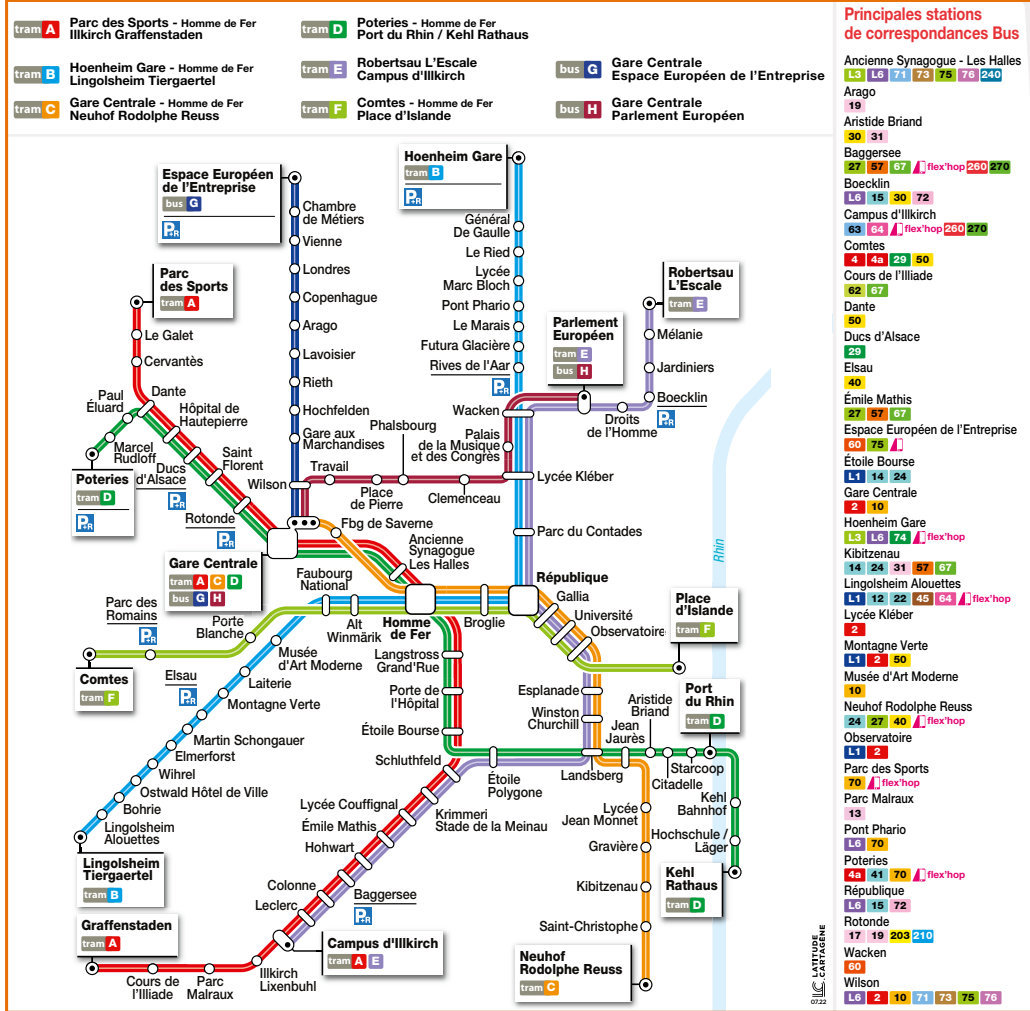

■ Gare Centrale  
■ Parlement Européen

# HORAIRES BUS

Timetable / Fahrplan

DU From Vom **10/07/2023** au Until Bis **27/08/2023**

**bus H** Direction / Richtung **Parlement Européen**

GARE CENTRALE	4 30	5 00	5 30	5 52	6 09	6 25	6 40	6 54	7 08	7 20	7 30	7 40	7 50	8 00	8 10	8 20	8 30	8 40	8 50	9 00	9 11	9 23	9 35	9 47	9 59
WILSON	4 31	5 01	5 31	5 53	6 10	6 26	6 41	6 55	7 09	7 21	7 31	7 41	7 51	8 01	8 11	8 21	8 31	8 41	8 51	9 01	9 12	9 24	9 36	9 48	10 00
PLACE DE PIERRE	4 34	5 04	5 34	5 56	6 13	6 29	6 44	6 58	7 12	7 24	7 34	7 44	7 54	8 04	8 14	8 24	8 34	8 44	8 54	9 04	9 15	9 27	9 39	9 51	10 03
LYCEE KLEBER	4 39	5 09	5 39	6 01	6 18	6 34	6 49	7 03	7 17	7 29	7 39	7 49	7 59	8 09	8 19	8 29	8 39	8 49	8 59	9 09	9 20	9 32	9 44	9 56	10 08
WACKEN	4 41	5 11	5 41	6 03	6 20	6 36	6 51	7 05	7 19	7 31	7 41	7 51	8 01	8 11	8 21	8 31	8 41	8 51	9 01	9 11	9 22	9 34	9 46	9 58	10 10
PARLEMENT EUROPEEN	4 43	5 13	5 43	6 05	6 22	6 38	6 53	7 07	7 21	7 33	7 43	7 53	8 03	8 13	8 23	8 33	8 43	8 53	9 03	9 13	9 24	9 36	9 48	10 00	10 12

**bus H** Direction / Richtung **Gare Centrale**

PARLEMENT EUROPEEN	5 00	5 30	6 00	6 15	6 30	6 44	6 58	7 08	7 18	7 28	7 38	7 48	7 58	8 08	8 18	8 28	8 38	8 49	9 01	9 13	9 25	9 37	9 49	10 01	10 13
WACKEN	5 02	5 32	6 02	6 17	6 32	6 46	7 00	7 10	7 20	7 30	7 40	7 50	8 00	8 10	8 20	8 30	8 40	8 51	9 03	9 15	9 27	9 39	9 51	10 03	10 15
LYCEE KLEBER	5 05	5 35	6 05	6 20	6 35	6 49	7 03	7 13	7 23	7 33	7 43	7 53	8 03	8 13	8 23	8 33	8 43	8 54	9 06	9 18	9 30	9 42	9 54	10 06	10 18
PLACE DE PIERRE	5 09	5 39	6 09	6 24	6 39	6 53	7 07	7 17	7 27	7 37	7 47	7 57	8 07	8 17	8 27	8 37	8 47	8 58	9 10	9 22	9 34	9 46	9 58	10 10	10 22
WILSON	5 12	5 42	6 12	6 27	6 42	6 56	7 10	7 20	7 30	7 40	7 50	8 00	8 10	8 20	8 30	8 40	8 50	9 01	9 13	9 25	9 37	9 49	10 01	10 13	10 25
GARE CENTRALE	5 14	5 44	6 14	6 29	6 44	6 58	7 12	7 22	7 32	7 42	7 52	8 02	8 12	8 22	8 32	8 42	8 52	9 03	9 15	9 27	9 39	9 51	10 03	10 15	10 27