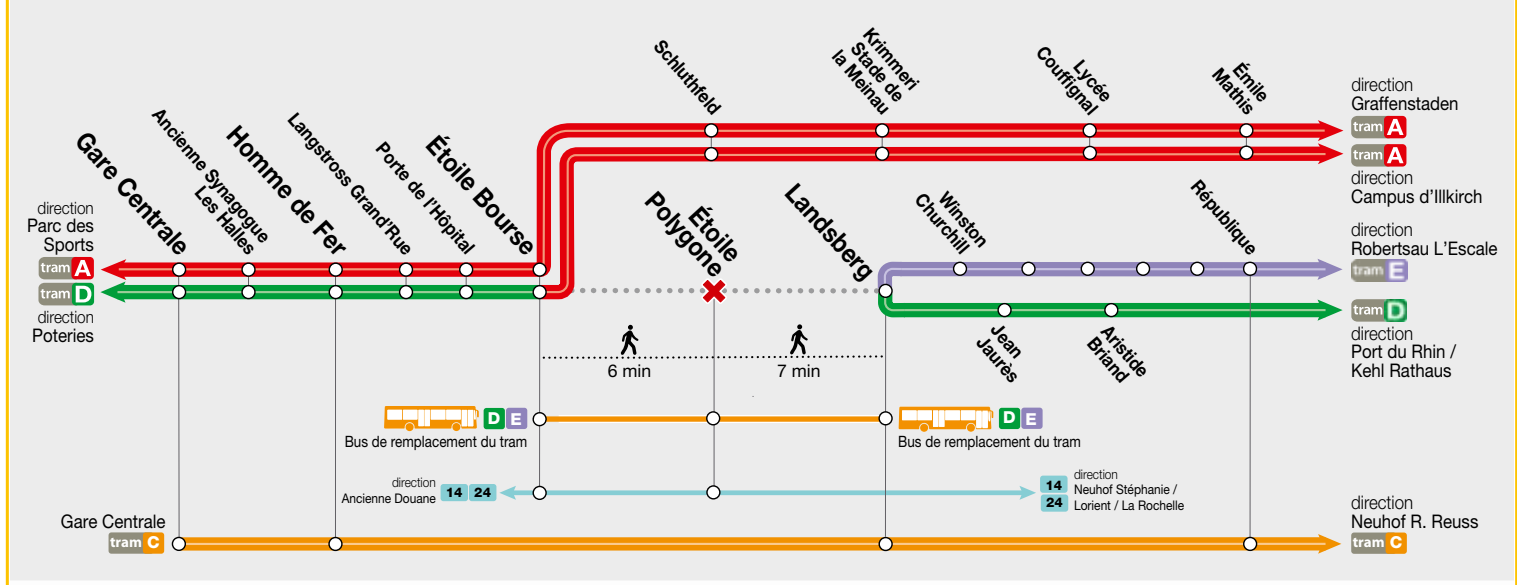

- Poteries
- Étoile Bourse
- Landsberg
- Port du Rhin/Kehl Rathaus

bus de remplacement

■ Étoile Bourse

■ Landsberg

bus de remplacement

■ Poteries

■ Hôpital de Hautepierre

## tram **D E** Interruption d'Étoile Bourse à Landsberg

**LÉGENDE**

- ..... Tronçon non desservi
- ✗ Station fermée
- Bus de remplacement du tram  
Replacement bus - Ersatzbus
- x min Correspondance piétonne

### Informations exceptionnelles / Exceptional information / Außergewöhnliche Informationen

En raison de travaux de renouvellement des voies, la circulation du tram D est interrompue entre les stations Étoile Bourse et Landsberg du 3 au 21 juillet 2023 inclus et entre les stations Dante et Poteries du 10 au 21 juillet 2023.

Due to track renewal works, the traffic of line D will be interrupted between the stations Étoile Bourse and Landsberg from July 3. through 21. 2023 included and between the stations Dante and Poteries from July 10. though 21. 2023 included.