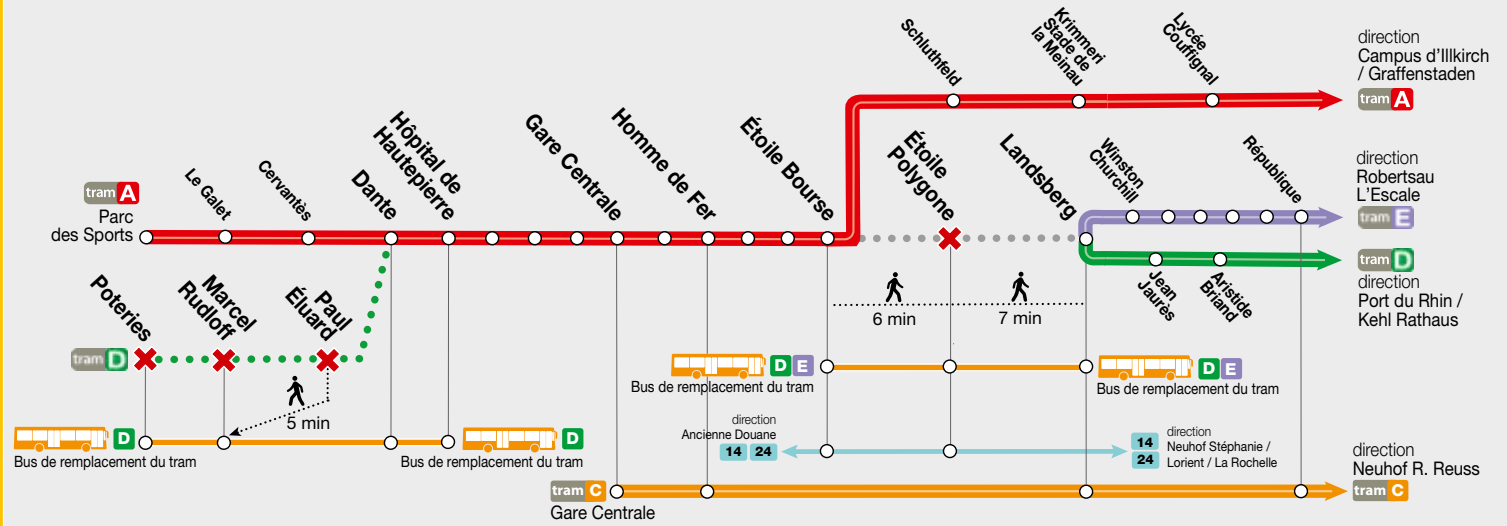

LÉGENDE

..... Tronçon non desservi

X Station fermée

D E
D Bus de remplacement du tram

Bus de remplacement du tram
Replacement bus - Ersatzbus

x min
Correspondance piétonne

Valables du 3 au 8 juillet 2023

Valid from 3 to 8 July 2023

Gültig vom 3. bis 8. Juli 2023

tram **D** Direction / Richtung Étoile Bourse

POTERIES					4 39	4 58	5 14		5 34		5 54	Un tram toutes les 10 à 12 min avant 7h00 puis toutes les 9 à 10 minutes. A tram every 10 to 12 minutes before 7.00 am, then every 9 to 10 minutes. Vor 7 Uhr, eine Tram alle 10 bis 12 Minuten, danach alle 8 bis 10 Minuten.
HOPITAL DE HAUTEPIERRE					4 45	5 04	5 20		5 40		6 00	
ROTONDE	3 52	4 08	4 23	4 34	4 50	5 09	5 25	5 36	5 45	5 54	6 05	
GARE CENTRALE	3 54	4 10	4 25	4 36	4 52	5 11	5 27	5 38	5 47	5 56	6 07	
HOMME DE FER	3 58	4 14	4 29	4 40	4 56	5 15	5 31	5 42	5 51	6 00	6 11	
ÉTOILE BOURSE	4 03	4 19	4 34	4 45	5 01	5 20	5 36	5 47	5 56	6 05	6 16	

POTERIES	19 01	19 11	19 21	19 31	19 42	19 53	20 04	20 16	20 27	20 38	20 54	21 10	21 30	21 49	22 09	22 29	22 49	23 09	23 29	23 50	00 20
HOPITAL DE HAUTEPIERRE	19 07	19 17	19 27	19 37	19 48	19 59	20 10	20 22	20 33	20 44	21 00	21 16	21 36	21 55	22 15	22 35	22 55	23 15	23 35	23 56	00 26
ROTONDE	19 13	19 23	19 33	19 43	19 54	20 05	20 15	20 27	20 38	20 49	21 05	21 21	21 41	22 00	22 20	22 40	23 00	23 20	23 40	00 01	00 31
GARE CENTRALE	19 15	19 25	19 35	19 45	19 56	20 07	20 17	20 29	20 40	20 51	21 07	21 23	21 43	22 02	22 22	22 42	23 02	23 22	23 42	00 03	00 33
HOMME DE FER	19 19	19 29	19 39	19 49	20 00	20 11	20 21	20 33	20 44	20 55	21 11	21 27	21 47	22 06	22 26	22 46	23 06	23 26	23 46	00 07	00 37
ÉTOILE BOURSE	19 24	19 34	19 44	19 54	20 05	20 16	20 26	20 38	20 49	21 00	21 16	21 32	21 52	22 11	22 31	22 51	23 11	23 31	23 51	00 12	00 42

tram **D** Direction / Richtung Port du Rhin / Kehl Rathaus

LANDSBERG	4 30	4 45	4 58	5 17	5 32	5 47	6 02	Un tram toutes les 11 à 13 minutes avant 7h00, puis toutes les 9 à 10 minutes entre Landsberg et Port du Rhin. En direction de Kehl Rathaus, un tram toutes les 22 à 25 minutes avant 7h00, puis toutes les 18 à 20 min sauf le samedi de 10h00 à 19h00 : toutes les 9 à 10 minutes.
ARISTIDE BRIAND	4 33	4 48	5 01	5 20	5 35	5 50	6 05	
PORT DU RHIN	4 38	4 53	5 06	5 25	5 40	5 55	6 10	
KEHL RATHAUS	4 44	4 59	5 12*	5 31	5 46*	6 01#	6 16*	

LANDSBERG ARISTIDE BRIAND PORT DU RHIN KEHL RATHAUS	A tram every 11 to 13 minutes before 7.00 am, then 9 to 10 minutes between Landsberg and Port du Rhin. To Kehl Rathaus, a tram every 22 to 25 minutes before 7.00 am, then 18 to 20 minutes except Saturday from 10.00 am to 7.00 pm : every 9 à 10 minutes.

LANDSBERG ARISTIDE BRIAND PORT DU RHIN KEHL RATHAUS	Vor 7 Uhr, eine Tram alle 11 bis 13 Minuten, danach 9 bis 10 Minuten zwischen Landsberg und Port du Rhin. Aus Kehl Rathaus kommt, vor 7 Uhr, eine Tram alle 22 bis 25 Minuten, danach 18 bis 20 Minuten außer Samstag zwischen 10. und 19. Uhr alle 9 bis 10 Minuten.	19 28	19 38	19 47	19 57	20 06	20 13	20 22	20 33	20 44
		19 32	19 42	19 51	20 01	20 09	20 16	20 25	20 36	20 47
		19 37	19 47	19 56	20 06	20 14	20 21	20 30	20 41	20 52
		19 53				20 20		20 36		20 58

LANDSBERG	20 56	21 08	21 23	21 38	21 53	22 08	22 28	22 48	23 08	23 28	23 48	00 08	00 28	00 55
ARISTIDE BRIAND	20 59	21 11	21 26	21 41	21 56	22 11	22 31	22 51	23 11	23 31	23 51	00 11	00 31	00 58
PORT DU RHIN	21 04	21 16	21 31	21 46	22 01	22 16	22 36	22 56	23 16	23 36	23 56	00 16	00 36	1 03
KEHL RATHAUS		21 22	21 37	21 52	22 07	22 22	22 42	23 02	23 22	23 42	00 02	00 22	00 42	1 09

* : Terminus à Kehl Rathaus le samedi uniquement / Terminus at Kehl Rathaus only on Saturday / Endstation Kehl Rathaus nur am Samstag.

: Terminus à Kehl Rathaus du lundi au vendredi uniquement / Terminal at Kehl Rathaus only from Monday to Friday / Endstation in Kehl Rathaus nur von Montag bis Freitag.

tram **D** Direction / Richtung Landsberg

KEHL RATHAUS	4 55	5 15	5 25*	5 40	5 55*	Un tram toutes les 11 à 13 minutes avant 7h00, puis toutes les 9 à 10 minutes entre Port du Rhin et Landsberg. Depuis Kehl Rathaus, un tram toutes les 21 à 25 minutes avant 7h00, puis toutes les 18 à 20 min sauf le samedi de 10h00 à 19h00 : toutes les 9 à 10 minutes.
PORT DU RHIN	5 01	5 21	5 31	5 46	6 01	
ARISTIDE BRIAND	5 06	5 26	5 36	5 51	6 06	
LANDSBERG	5 11	5 31	5 41	5 56	6 11