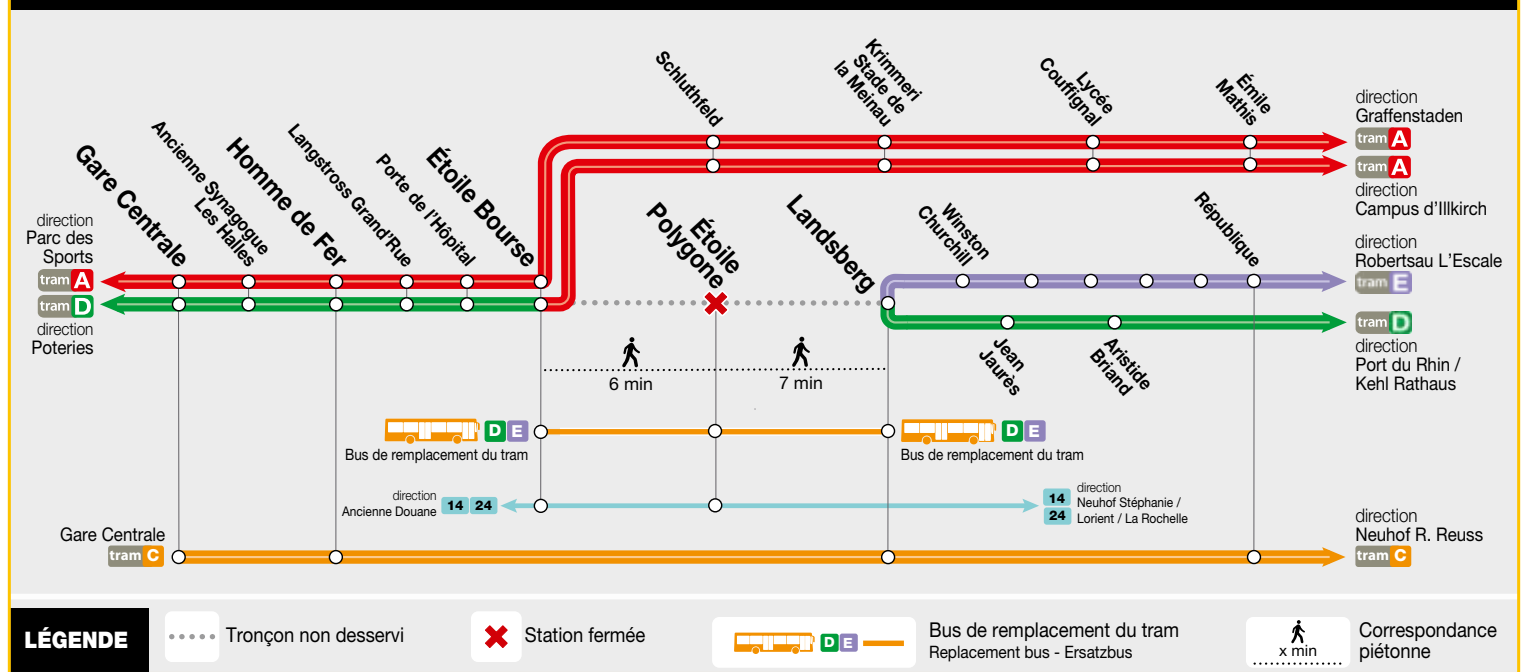

- Robertsau L'Escale
- Landsberg
- Étoile Bourse
- Campus d'Illkirch

bus de remplacement

■ Étoile Bourse

■ Landsberg

bus de remplacement

■ Étoile Bourse

■ Graffenstaden

HORAIRES TRAM et bus de remplacement Timetable / Fahrplan

DU
From
Vom

03/07

au
Until
Bis

25/08/2023

tram **D E** Interruption d'Étoile Bourse à Landsberg

Informations exceptionnelles / Exceptional information / Außergewöhnliche Informationen

En raison de travaux de renouvellement des voies, la circulation du tram E est interrompue entre les stations Étoile Bourse et Landsberg du 3 au 21 juillet 2023 inclus.

Des bus de remplacement sont mis en place pour assurer la continuité du service entre les arrêts Étoile Bourse et Landsberg.

Due to track renewal works, the traffic of line E will be interrupted between the stations Étoile Bourse and Landsberg from July 03. through 21. 2023 included.

Replacement bus service is provided between Étoile Bourse and Landsberg.

Aufgrund der Bauarbeiten, vom 3. bis zum 21. Juli 2023 einschließlich, wird der Verkehr der Tramlinie E zwischen den Haltestellen Étoile Bourse und Landsberg unterbrochen.