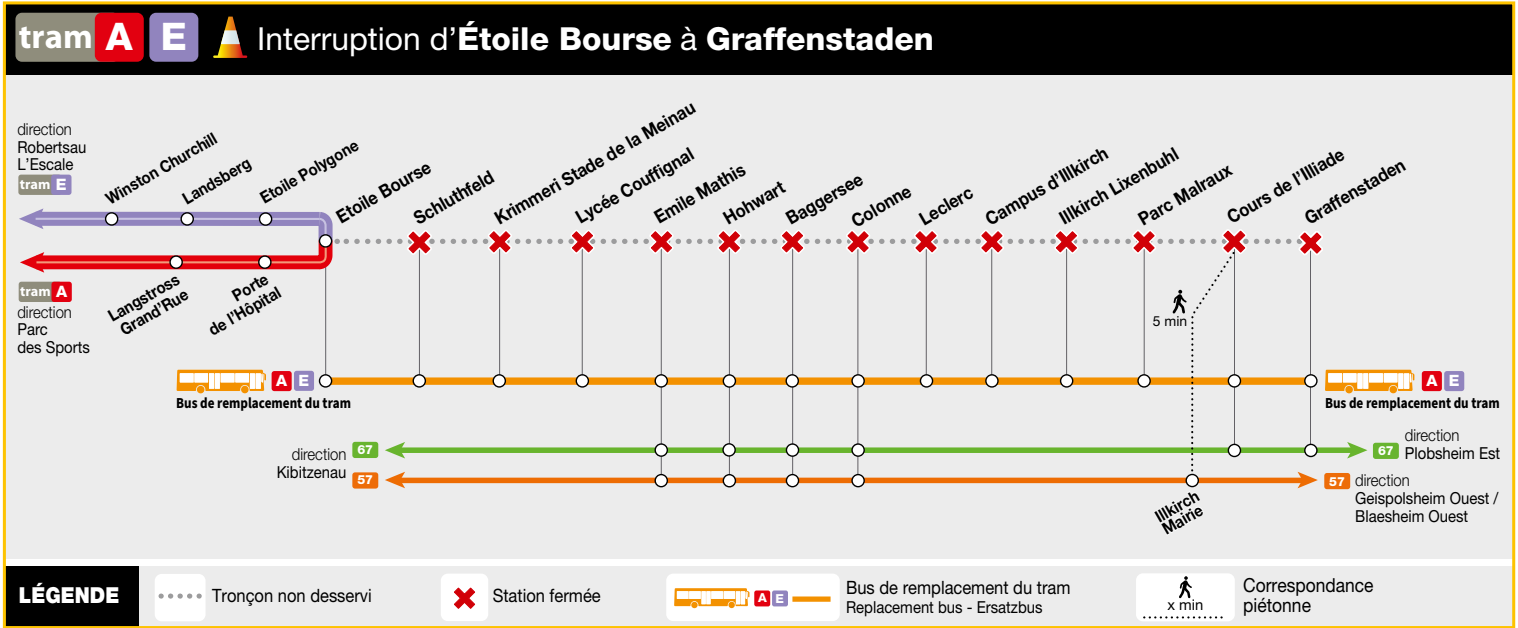

■ Robertsau L'Escale
■ Étoile Bourse

bus de remplacement

■ Étoile Bourse
■ Graffenstaden

HORAIRES TRAM et bus de remplacement Timetable / Fahrplan

DU From Vom **24/07** au Until Bis **25/08/2023**

Informations exceptionnelles / Exceptional information / Außergewöhnliche Informationen

En raison de travaux de renouvellement des voies, la circulation du tram E est interrompue entre les stations Étoile Bourse et Campus d'Illkirch du 24/07 au 25/08/2023.

Des bus de remplacement sont mis en place pour assurer la continuité du service entre les arrêts Étoile Bourse et Graffenstaden.