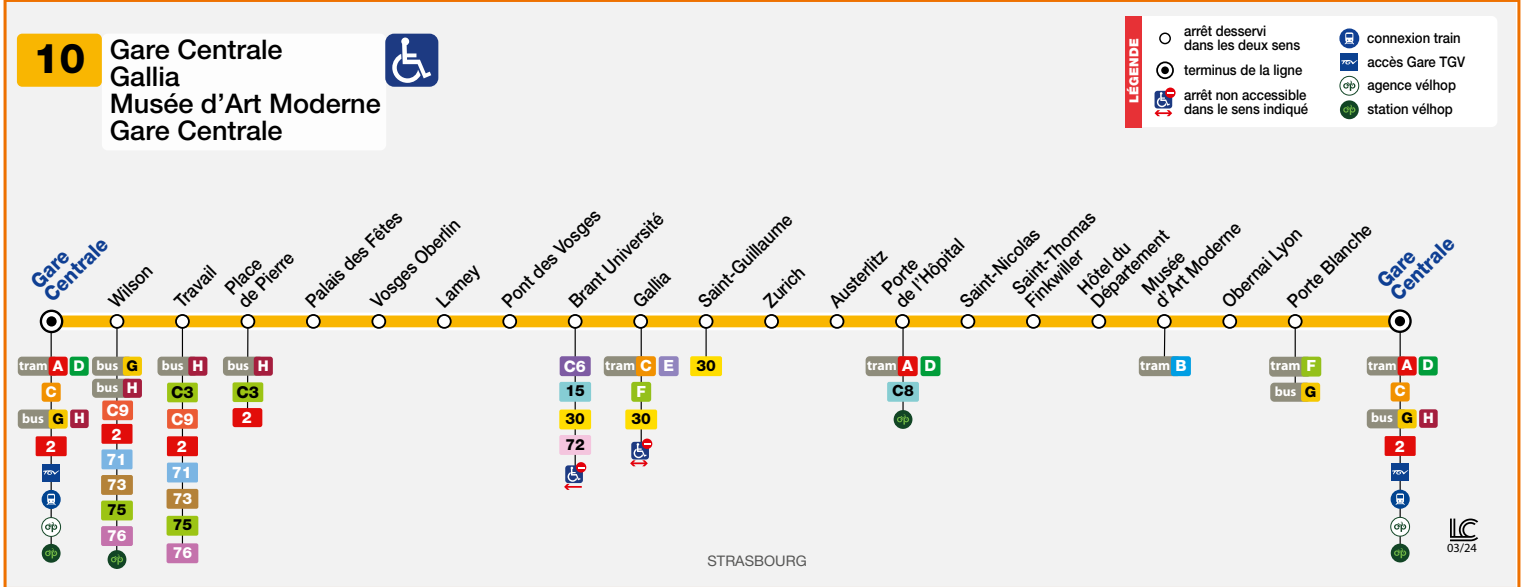

## Gare Centrale

### HORAIRES BUS Timetable / Fahrplan

DU From Vom **08/07/2024** ou Until Bis **25/08/2024**

 Les bus de la ligne 10 ne circulent pas le dimanche et les jours fériés.  
There is no service on bus route 10 on Sundays and public holidays.  
Die Busse der Linie 10 verkehren nicht an Sonn- und Feiertagen.

**10** Direction / Richtung Gare Centrale/Place de Pierre/Gallia/Musée d'Art Moderne

GARE CENTRALE	5 29	5 56	6 22	6 40	6 59	7 14	7 29	7 45	8 00	8 16	8 31	8 47	9 02	9 18	9 34	9 50	10 07	10 24	10 41	10 58	11 15	11 32	11 49	12 06
PLACE DE PIERRE	5 34	6 01	6 27	6 45	7 04	7 19	7 35	7 51	8 06	8 22	8 37	8 53	9 08	9 24	9 40	9 56	10 13	10 30	10 47	11 04	11 21	11 38	11 55	12 12
VOSGES OBERLIN	5 35	6 02	6 28	6 46	7 06	7 21	7 37	7 54	8 09	8 25	8 40	8 56	9 11	9 27	9 43	9 59	10 16	10 33	10 50	11 07	11 24	11 41	11 58	12 15
GALLIA	5 40	6 07	6 33	6 51	7 11	7 27	7 44	8 01	8 16	8 32	8 47	9 03	9 18	9 34	9 50	10 06	10 23	10 40	10 57	11 14	11 31	11 48	12 05	12 22
PORTE DE L'HOPITAL	5 45	6 12	6 38	6 56	7 16	7 33	7 50	8 07	8 22	8 38	8 54	9 10	9 25	9 41	9 57	10 13	10 30	10 47	11 04	11 21	11 38	11 55	12 12	12 29
MUSEE D'ART MODERNE	5 52	6 19	6 45	7 03	7 23	7 40	7 57	8 14	8 29	8 45	9 01	9 17	9 33	9 49	10 05	10 21	10 38	10 55	11 12	11 29	11 46	12 03	12 20	12 37
GARE CENTRALE	5 56	6 23	6 49	7 07	7 28	7 45	8 02	8 19	8 34	8 50	9 06	9 22	9 38	9 54	10 10	10 26	10 43	11 00	11 17	11 34	11 51	12 08	12 25	12 42