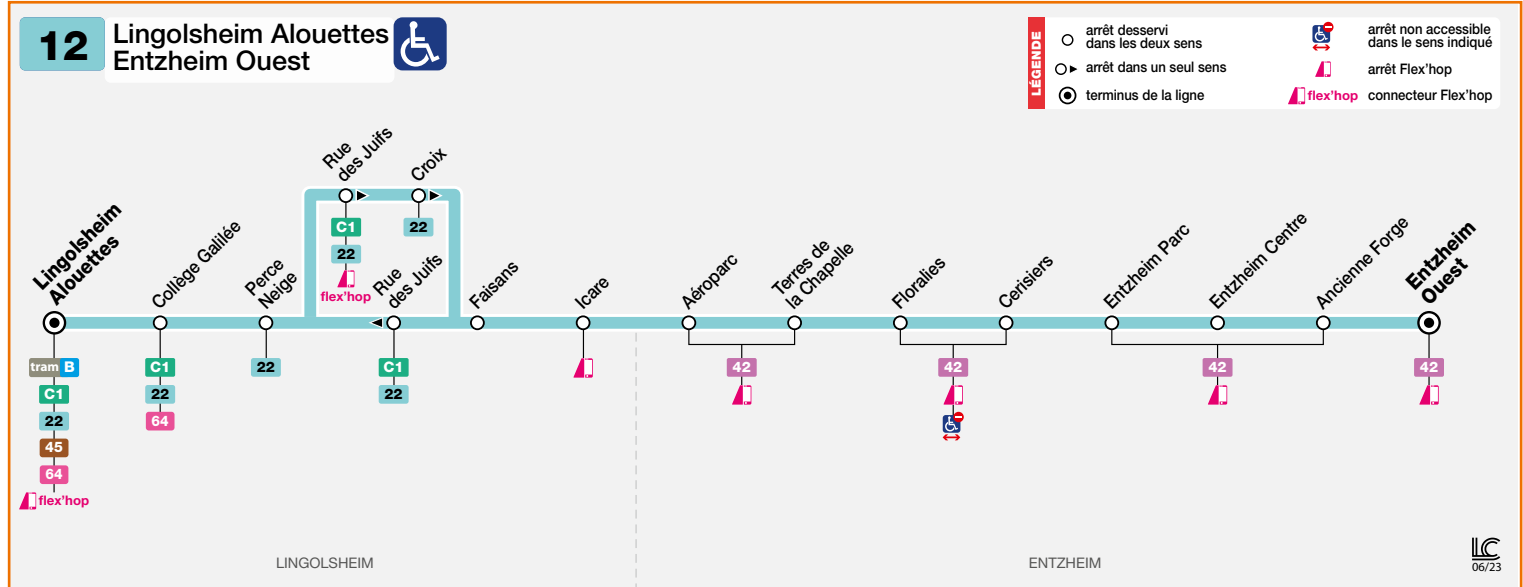

12

■ Lingolsheim Alouettes
■ Entzheim Ouest

HORAIRES BUS Timetable / Fahrplan

DU From Vom **08/07/2024** au Until Bis **25/08/2024**

Informations exceptionnelles / Exceptional information / Außergewöhnliche Informationen

La desserte d'Entzheim Gare est assurée par la ligne 42 (voir fiche horaire spécifique)

Entzheim Gare is reached by the line 42 (specific timetable sheet)

Entzheim Gare wird vom Linie 42 angefahren (siehe spezieller Fahrplanauszug)

taxibus

Quand il n'y a plus de bus, il y a Taxibus

Tous les jours en soirée, la desserte d'Entzheim est assurée par un TAXIBUS.
Départs de la station Montagne Verte à 20h15 - 20h45 - 21h45 - 22h45 - 23h45.
Renseignements - ALLO CTS 03 88 77 70 70

12 Direction / Richtung Entzheim Ouest

	taxibus					
MONTAGNE VERTE	20 15	20 45	21 45	22 45	23 45	
LINGOLSHEIM ALOUETTES	10 40	12 10	14 10	15 40	17 10	18 56
RUE DES JUIFS	10 42	12 12	14 12	15 42	17 12	18 58
AEROPARC	10 47	12 17	14 17	15 47	17 17	19 03
ENTZHEIM OUEST	10 53	12 23	14 23	15 53	17 23	19 09