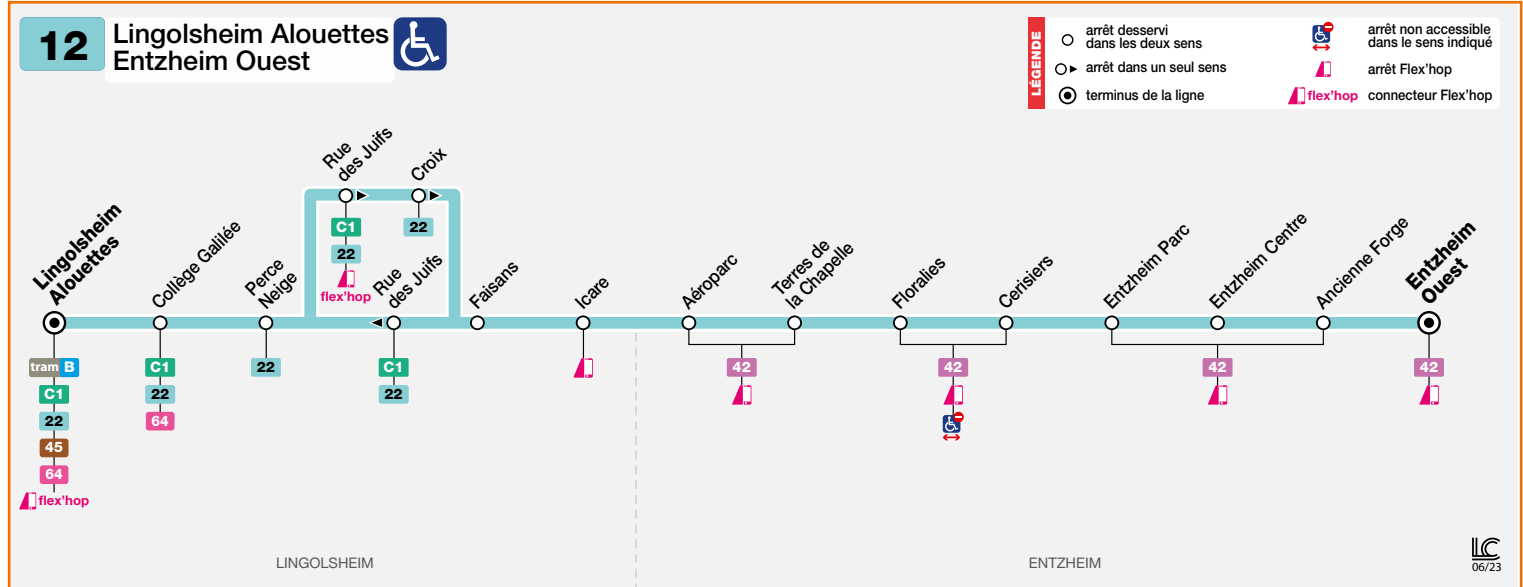

12

Lingolsheim Alouettes
Entzheim Ouest

HORAIRES BUS Timetable / Fahrplan

DU From Vom **08/07/2024** au Until Bis **25/08/2024**

Informations exceptionnelles / Exceptional information / Außergewöhnliche Informationen

La desserte d'Entzheim Gare est assurée par la ligne 42 (voir fiche horaire spécifique)

Entzheim Gare is reached by the line 42 (specific timetable sheet)

Entzheim Gare wird vom Linie 42 angefahren (siehe spezieller Fahrplanauszug)

taxibus

Quand il n'y a plus de bus, il y a Taxibus

Tous les jours en soirée, la desserte d'Entzheim est assurée par un TAXIBUS.
Départs de la station Montagne Verte à 20h15 - 20h45 - 21h45 - 22h45 - 23h45.
Renseignements - ALLO CTS 03 88 77 70 70

12 Direction / Richtung Entzheim Ouest

	taxibus					
MONTAGNE VERTE	20 15	20 45	21 45	22 45	23 45	
LINGOLSHEIM ALOUETTES	10 40	12 10	14 10	15 40	17 10	18 56
RUE DES JUIFS	10 42	12 12	14 12	15 42	17 12	18 58
AEROPARC	10 47	12 17	14 17	15 47	17 17	19 03
ENTZHEIM OUEST	10 53	12 23	14 23	15 53	17 23	19 09