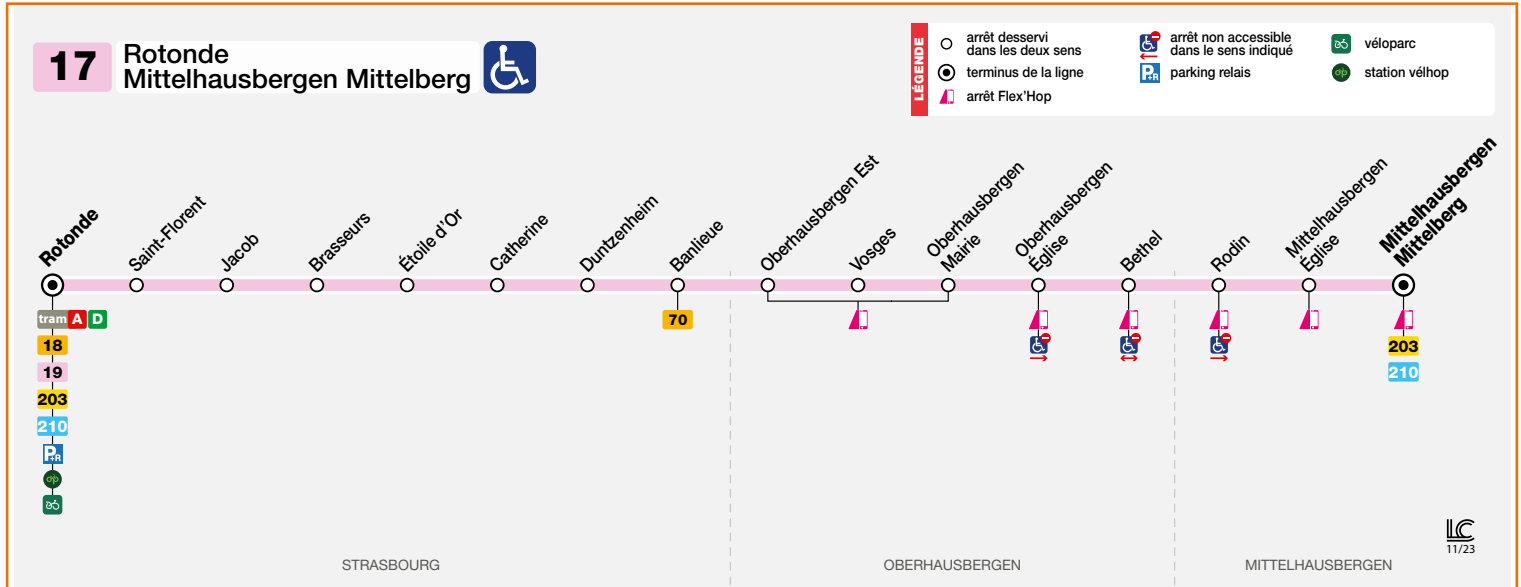

# 17

Rotonde  
Mittelhausbergen Mittelberg

## HORAIRES BUS Timetable / Fahrplan

DU From Vom **08/07/2024** ou Until Bis **25/08/2024**