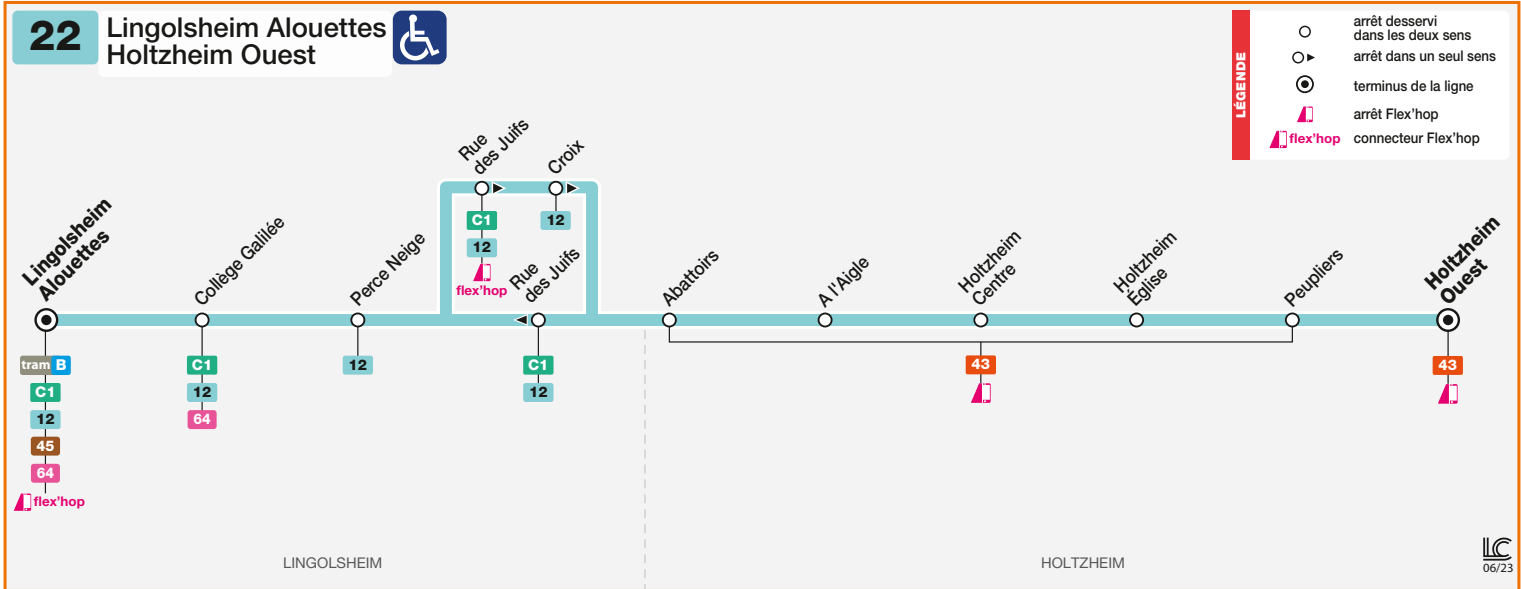

22

- Holtzheim Ouest
- Lingolsheim Alouettes

HORAIRES BUS Timetable / Fahrplan

DU From Vom **08/07/2024** au Until Bis **25/08/2024**

« JOURS DE MARCHÉ »

Informations exceptionnelles / Exceptional information / Außergewöhnliche Informationen

Attention, le samedi, jour de marché, les arrêts Holtzheim Centre et Holtzheim Église ne sont pas desservis avant 13h00.
Un arrêt « Holtzheim Centre – Jours de marché » situé rue de l'École sera desservi en remplacement.

Attention: on Saturdays (market day) the following stops will not operate before 1.00 pm: Holtzheim Centre and Holtzheim Église.
On Rue de l'École will serve as a replacement stop: "Holtzheim Centre – Jours de marché".

Achtung, am Samstag, Markttag, werden die Haltestellen Holtzheim Centre und Holtzheim Église nicht angefahren vor 13:00 Uhr.
Eine Haltestelle „Holtzheim Centre – Jours de marché“ in der Rue de l'École wird ersatzweise angefahren.

taxibus
Quand il n'y a plus de bus, il y a Taxibus

Tous les jours en soirée, la desserte de Holtzheim est assurée par un TAXIBUS.
Départs de la station Montagne Verte à 20h15 - 20h45 - 21h45 - 22h45 - 23h45.
Renseignements - ALLO CTS 03 88 77 70 70

Daily during the evening, Holtzheim is served by a TAXIBUS.
Departures from the Montagne Verte station at 8.15 pm - 8.45 pm - 9.45 pm - 10.45 pm - 11.45 pm
Information - ALLO CTS 03 88 77 70 70

Holtzheim wird jeden Abend von einem TAXIBUS angefahren.
Abfahrt von der Haltestelle Montagne Verte um 20.15 Uhr - 20.45 Uhr - 21.45 Uhr - 22.45 Uhr - 23.45 Uhr
Auskunft - ALLO CTS 03 88 77 70 70