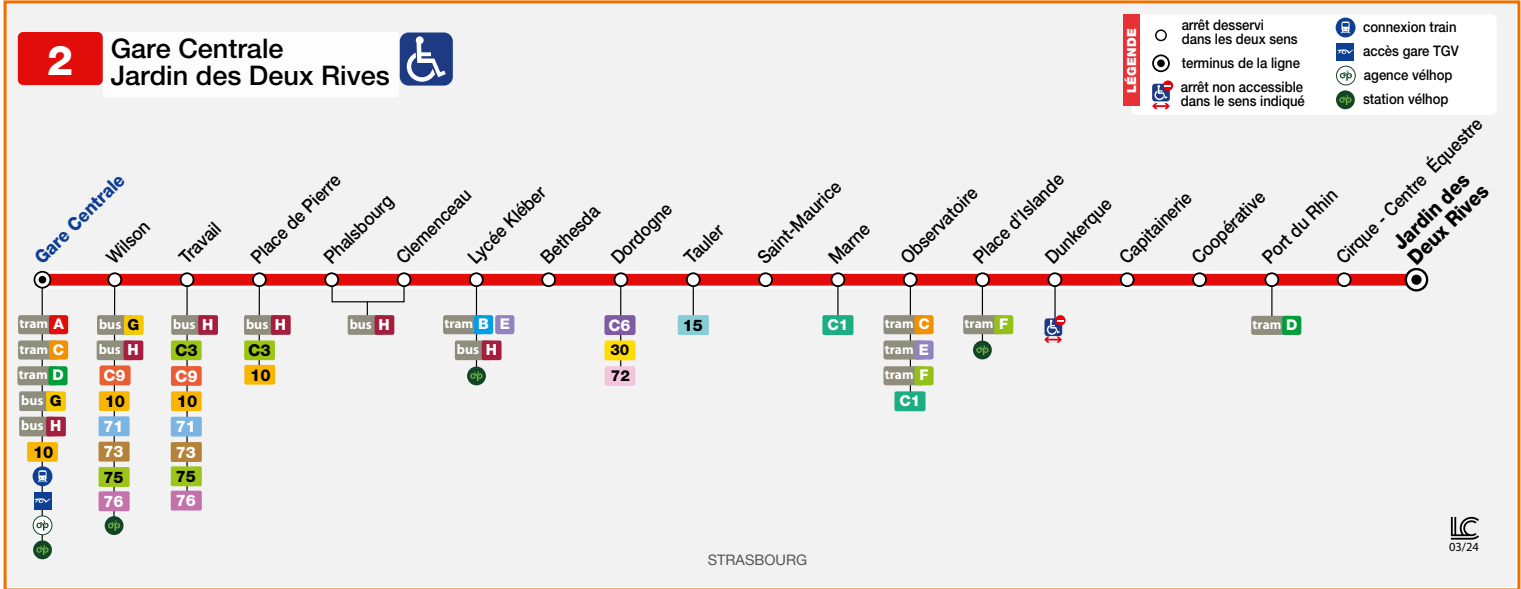

2

- Gare Centrale
- Jardin des Deux Rives

HORAIRES BUS Timetable / Fahrplan

DU From Vom **08/07/2024** au Until Bis **25/08/2024**

Informations exceptionnelles / Exceptional information / Außergewöhnliche Informationen

« JOURS DE MARCHÉ »

Attention, le mardi et le samedi, jours de marché, les arrêts Marne ne sont pas desservis avant 15 h 30.

En direction de Jardin des Deux Rives, rejoindre les arrêts St Maurice (bd d'Anvers) ou Observatoire (rue Vauban).

Direction to Jardin des Deux Rives, use the following stops: St Maurice (bd d'Anvers) or Observatoire (rue Vauban)

Direction to Gare Centrale, use the following stop: "Marne - jours de Marché" (68 av de la Forêt Noire)

Achtung, am Dienstag und Samstag, Markttag, werden die Haltestellen Marne nicht angefahren vor 15:30 Uhr.

Benutzen Sie in Richtung Jardin des Deux Rives die Haltestellen St Maurice (bd d'Anvers) oder Observatoire (rue Vauban)