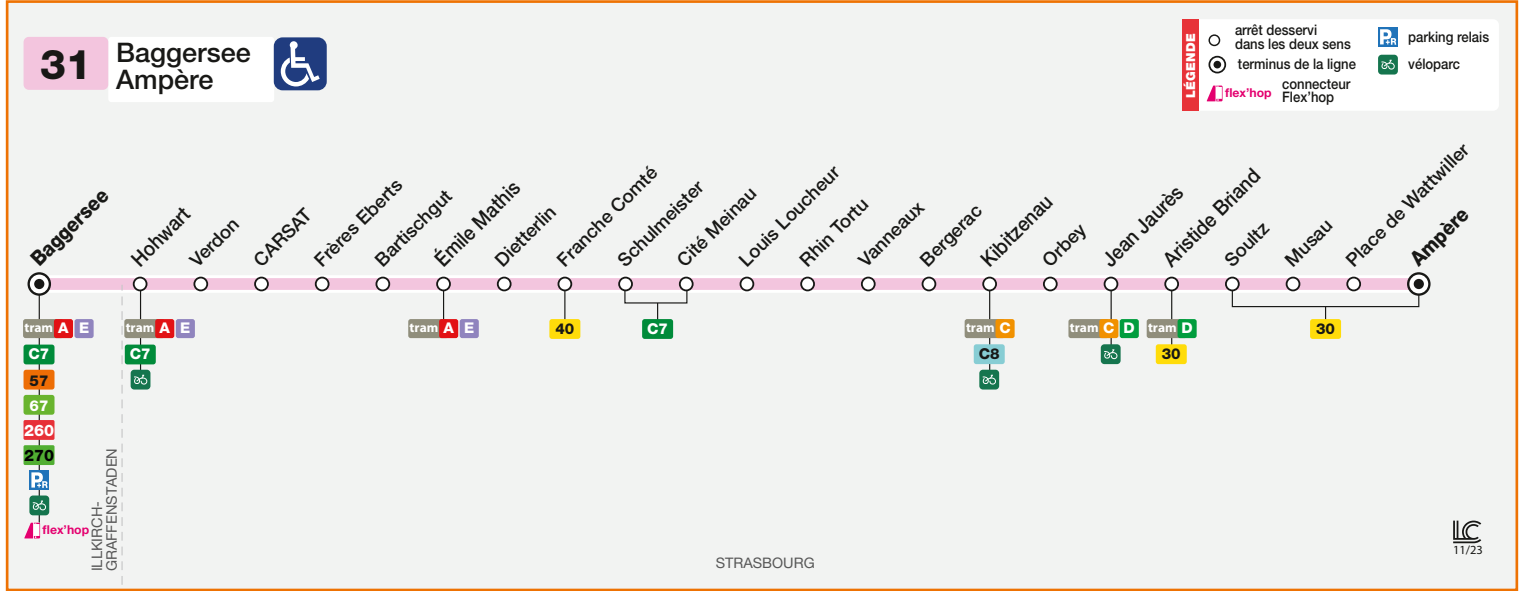

31

■ Baggersee
■ Ampère

HORAIRES BUS Timetable / Fahrplan

DU From Vom **08/07/2024** ou Until Bis **25/08/2024**

 Les bus de la ligne 31 ne circulent pas le dimanche et les jours fériés.
There is no service on bus route 31 on Sundays and public holidays.
Die Busse der Linie 31 verkehren nicht an Sonn- und Feiertagen.

Lundi à Samedi / Monday to Saturday / Montag bis Samstag

31 Direction / Richtung Baggersee

AMPERE	4 55	5 27	5 54	6 14	6 35	6 56	7 16	7 37	7 57	8 17	8 37	8 57	9 17	9 37	9 57	10 17	10 37	10 57	11 17	11 37	12 17	12 37	12 57	13 17	13 37	
JEAN JAURES	5 01	5 33	6 00	6 20	6 41	7 03	7 23	7 44	8 05	8 25	8 45	9 05	9 25	9 45	10 05	10 25	10 45	11 05	11 25	11 45	12 05	12 25	12 45	13 05	13 45	
KIBITZENAU	5 05	5 37	6 04	6 24	6 45	7 08	7 28	7 49	8 10	8 30	8 50	9 10	9 30	9 50	10 10	10 30	10 50	11 10	11 30	11 50	12 10	12 30	12 50	13 10	13 30	13 50
CITE MEINAU	5 11	5 43	6 10	6 30	6 51	7 14	7 34	7 55	8 16	8 36	8 56	9 16	9 36	9 56	10 16	10 36	10 56	11 16	11 36	11 56	12 16	12 36	12 56	13 16	13 36	13 56
FRANCHE COMTE	5 13	5 45	6 12	6 32	6 53	7 16	7 36	7 57	8 18	8 38	8 58	9 18	9 38	9 58	10 18	10 38	10 58	11 18	11 38	11 58	12 18	12 38	12 58	13 18	13 38	13 58
EMILE MATHIS	5 16	5 48	6 15	6 35	6 56	7 19	7 39	8 00	8 21	8 41	9 01	9 21	9 41	10 01	10 21	10 41	11 01	11 21	11 41	12 01	12 21	12 41	13 01	13 21	13 41	14 01
BAGGERSEE	5 24	5 56	6 23	6 43	7 04	7 27	7 47	8 08	8 29	8 49	9 09	9 29	9 49	10 09	10 29	10 49	11 09	11 29	11 49	12 09	12 29	12 49	13 09	13 29	13 49	14 09