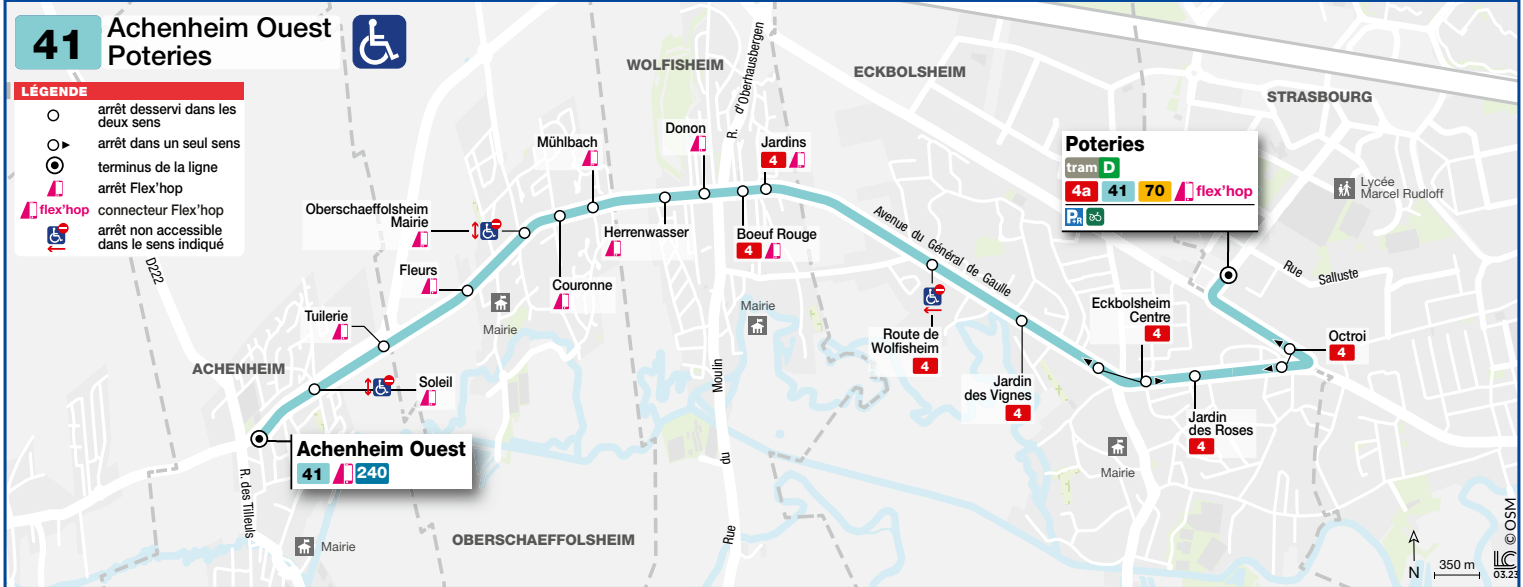

41

- Poteries
- Achenheim Ouest

HORAIRES BUS Timetable / Fahrplan

DU From Vom **08/07/2024** au Until Bis **25/08/2024**

Informations exceptionnelles / Exceptional information / Außergewöhnliche Informationen

taxibus
Quand il n'y a plus de bus, il y a Taxibus

Tous les jours en soirée, un TAXIBUS assure la desserte d'Oberschaeffolsheim et d'Achenheim. Il dessert également les arrêts DONON à Wolfisheim et HERRENWASSER à Eckbolsheim.

Départs de l'arrêt LES HALLES SEBASTOPOL à 21h40 - 22h40 - 23h40

Renseignements - ALLO CTS 03 88 77 70 70

Daily during the evening, Oberschaeffolsheim and Achenheim (DONON and HERRENWASSER stops) are served by a TAXIBUS.

Departure from the LES HALLES SEBASTOPOL stop

at 9.40 pm - 10.40 pm - 11.40 pm

Information - ALLO CTS 03 88 77 70 70

Oberschaeffolsheim und Achenheim (Haltestellen DONON und HERRENWASSER) werden jeden Abend von einem TAXIBUS angefahren.