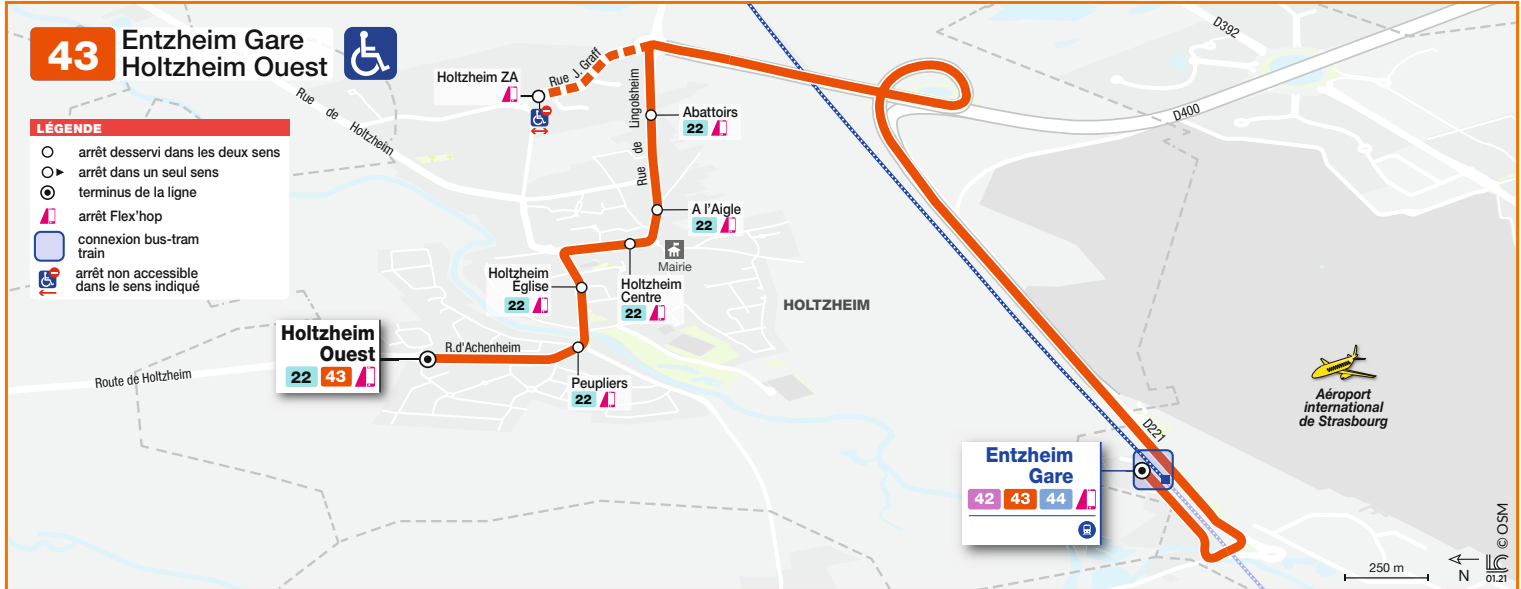

43

Holtzheim Ouest
Entzheim Gare

HORAIRES BUS Timetable / Fahrplan

DU From 08/07/2024 au Until Bis 25/08/2024

flex'hop

En complément des départs déjà existants en semaine, des **départs supplémentaires à la demande** sont proposés entre 5h00 et minuit ainsi que le samedi, le dimanche et les jours fériés, à tous les arrêts de cette ligne ainsi qu'aux arrêts symbolisés par le picto flex'hop 🚏

Lundi à vendredi / Monday to Friday / Montag bis Freitag

43 Direction / Richtung Entzheim Gare

HOLTZHEIM OUEST	6 13	7 03	7 57	8 32	16 56	17 30	18 12	18 45
HOLTZHEIM CENTRE	6 16	7 06	8 00	8 35	16 59	17 33	18 15	18 48
HOLTZHEIM ZA					17 02	17 36	18 18	18 51
ENTZHEIM GARE	6 24	7 14	8 08	8 43	17 09	17 43	18 25	18 58
DÉPARTS en DE LA GARE D'ENTZHEIM AÉROPORT	6 31	7 21	8 16	8 48	17 13	17 49	18 35	19 04
ARRIVÉES en EN GARE DE STRASBOURG	6 42	7 32	8 24	8 56	17 25	18 00	18 43	19 16

43 Direction / Richtung Holtzheim Ouest

DÉPARTS en DE LA GARE DE STRASBOURG	6 16	7 26	7 49	16 06	17 01	17 33	18 14	18 55
ARRIVÉES en EN GARE D'ENTZHEIM AÉROPORT	6 24	7 34	8 01	16 15	17 10	17 42	18 23	19 04
ENTZHEIM GARE	6 31	7 39	8 11	16 28	17 14	17 47	18 28	19 09
HOLTZHEIM ZA	6 38	7 46	8 18					
HOLTZHEIM CENTRE	6 41	7 49	8 21	16 37	17 23	17 56	18 37	19 18
HOLTZHEIM OUEST	6 44	7 52	8 24	16 40	17 26	17 59	18 40	19 21