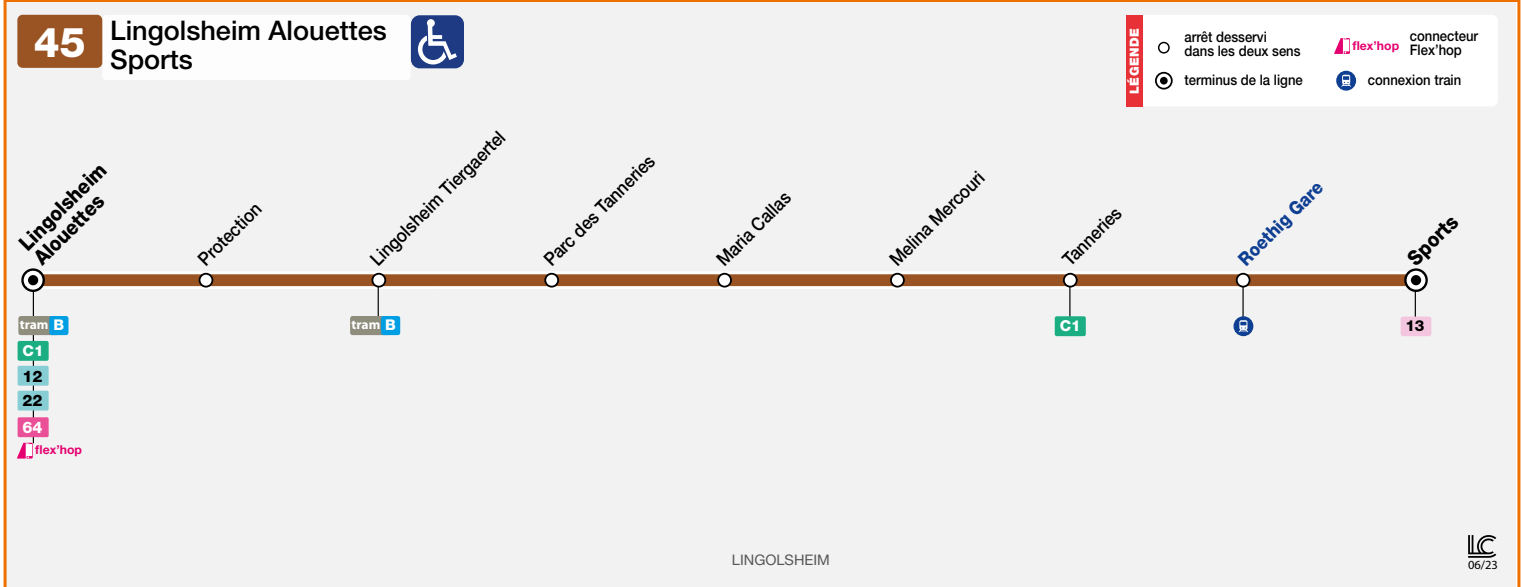

## HORAIRES BUS Timetable / Fahrplan

DU From 08/07/2024 au Until Bis 25/08/2024

Seules les correspondances entre les trains et les bus de la ligne 45 dont le temps d'attente est compris entre 5 et 15 minutes sont indiquées.

During the year, train times might change, therefore the schedules given here might as well not be accurate. More informations available on [www.ter.sncf.com/grand-est](http://www.ter.sncf.com/grand-est)

Die Busse der Linie 45 verkehren nicht an Sonn- und Feiertagen.  
Nur Verbindungen zwischen Zügen und Stadtbusse der Linie 45 mit Wartezeit zwischen 5 und 15 Minuten sind angegeben.

Les bus de la ligne 45 ne circulent pas le dimanche et les jours fériés.

LINGOLSHEIM ALOUETTES	17 47	18 17	18 47	19 20
LINGOLSHEIM TIERGAERTEL	17 49	18 19	18 49	19 22
MARIA CALLAS	17 53	18 23	18 53	19 26
ROETHIG GARE	17 59	18 29	18 59	19 32
<small>TER</small> DÉPARTS <i>en</i> DE LA GARE DE ROETHIG		18 37		19 37
<small>TER</small> ARRIVÉES <i>en</i> EN GARE DE STRASBOURG		18 42		19 42
SPORTS	18 00	18 30	19 00	19 33