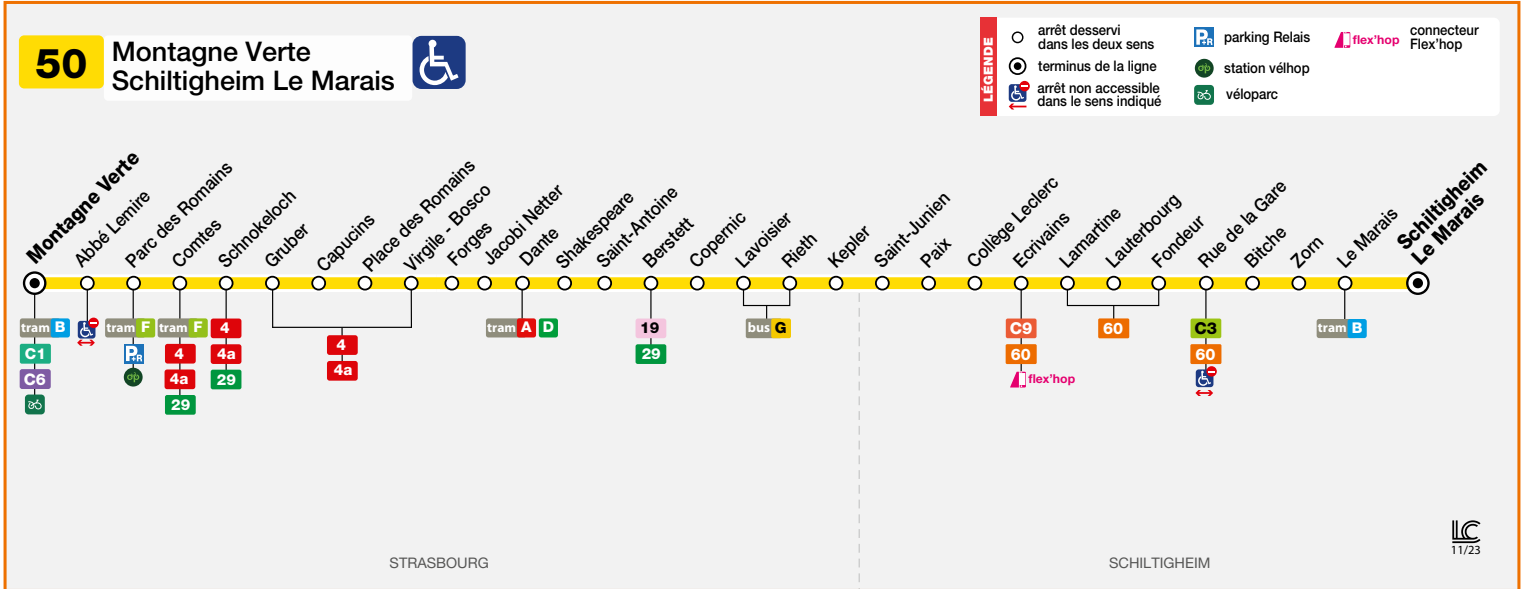

50

Montagne Verte Schiltigheim Le Marais

HORAIRES BUS Timetable / Fahrplan

DU From Vom **08/07/2024** ou Until Bis **25/08/2024**

Informations exceptionnelles / Exceptional information / Außergewöhnliche Informationen

Le dimanche et les jours fériés la ligne 50 dessert également le Wacken, en remplacement de la ligne 60.

On Sundays and public holidays route 50 also serve le Wacken, instead of route 60.

An sonn-und Feiertagen bedient die Linie 50 auch le Wacken, an Stelle von der Linie 60.

50 Direction / Richtung Schiltigheim Le Marais

MONTAGNE VERTE	6 18	6 40	6 58	7 13	7 28	7 43	7 58	8 13	8 28	8 43	8 58	9 16	9 35	9 55	10 15	10 35	10 55	11 15	11 35	11 55	12 15	12 35	12 55	13 15
COMTES	6 22	6 44	7 02	7 18	7 33	7 48	8 03	8 18	8 33	8 48	9 03	9 21	9 40	10 00	10 20	10 40	11 00	11 20	11 40	12 00	12 20	12 40	13 00	13 20
DANTE	6 30	6 52	7 11	7 27	7 42	7 57	8 12	8 27	8 42	8 57	9 12	9 30	9 49	10 09	10 29	10 49	11 09	11 29	11 49	12 09	12 29	12 49	13 09	13 29
BERSTETT	6 34	6 57	7 16	7 32	7 47	8 02	8 17	8 32	8 47	9 02	9 17	9 35	9 55	10 15	10 35	10 55	11 15	11 35	11 55	12 15	12 35	12 55	13 15	13 35
RIETH	6 38	7 01	7 20	7 36	7 51	8 07	8 22	8 37	8 52	9 07	9 22	9 40	10 00	10 20	10 40	11 00	11 20	11 40	12 00	12 20	12 40	13 00	13 20	13 40
ECRIVAINS	6 45	7 08	7 27	7 43	7 58	8 14	8 29	8 44	8 59	9 14	9 29	9 47	10 07	10 27	10 47	11 07	11 27	11 47	12 07	12 27	12 47	13 07	13 27	13 48
RUE DE LA GARE	6 50	7 14	7 33	7 49	8 04	8 20	8 35	8 50	9 05	9 20	9 35	9 53	10 13	10 33	10 53	11 13	11 33	11 53	12 13	12 33	12 53	13 13	13 33	13 54
SCHILTIGHEIM LE MARAIS	6 54	7 19	7 38	7 54	8 09	8 25	8 40	8 55	9 10	9 25	9 40	9 58	10 19	10 39	10 59	11 19	11 39	11 59	12 19	12 39	12 59	13 19	13 39	14 00