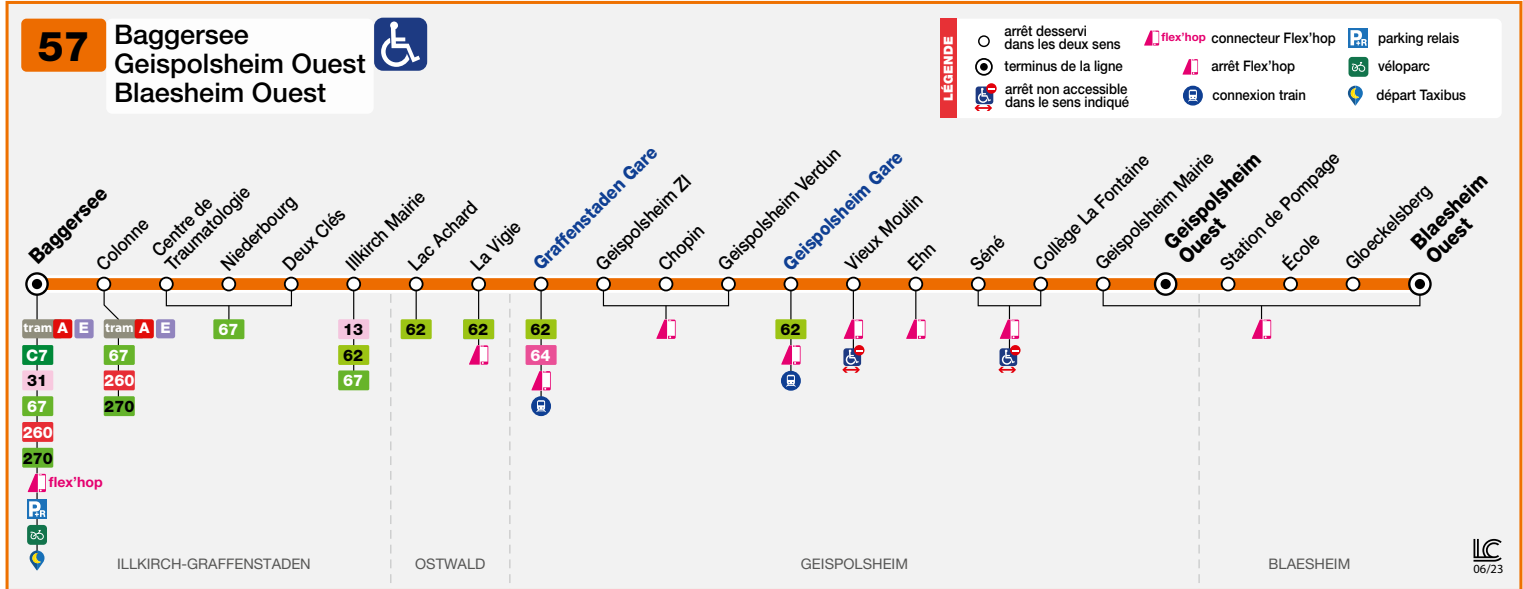

# 57

- Baggersee
- Geispolsheim Ouest
- Blaesheim Ouest

### Informations exceptionnelles / Exceptional information / Außergewöhnliche Informationen

La desserte de Plobsheim Est est renforcée par les lignes 260 et 270. Ces deux lignes assurent tous les jours une liaison directe avec les stations tram Campus d'Illkirch et Baggersee (lignes A/E). Consultez la fiche horaire spécifique qui leur est dédiée.

Services to Plobsheim Est are being improved with bus lines 260 and 270 which offer a daily service to the stations Campus d'Illkirch and Baggersee (lines A/E). For further information, consult the timetable for these lines.

Plobsheim Est wird zusätzlich mit den Buslinien 260 und 270 angefahren. Mit diesen beiden Linien wird eine tägliche Verbindung mit den Haltestellen Campus d'Illkirch und Baggersee (Linien A und E) sichergestellt. Siehe Fahrplanauszug dieser Linien.