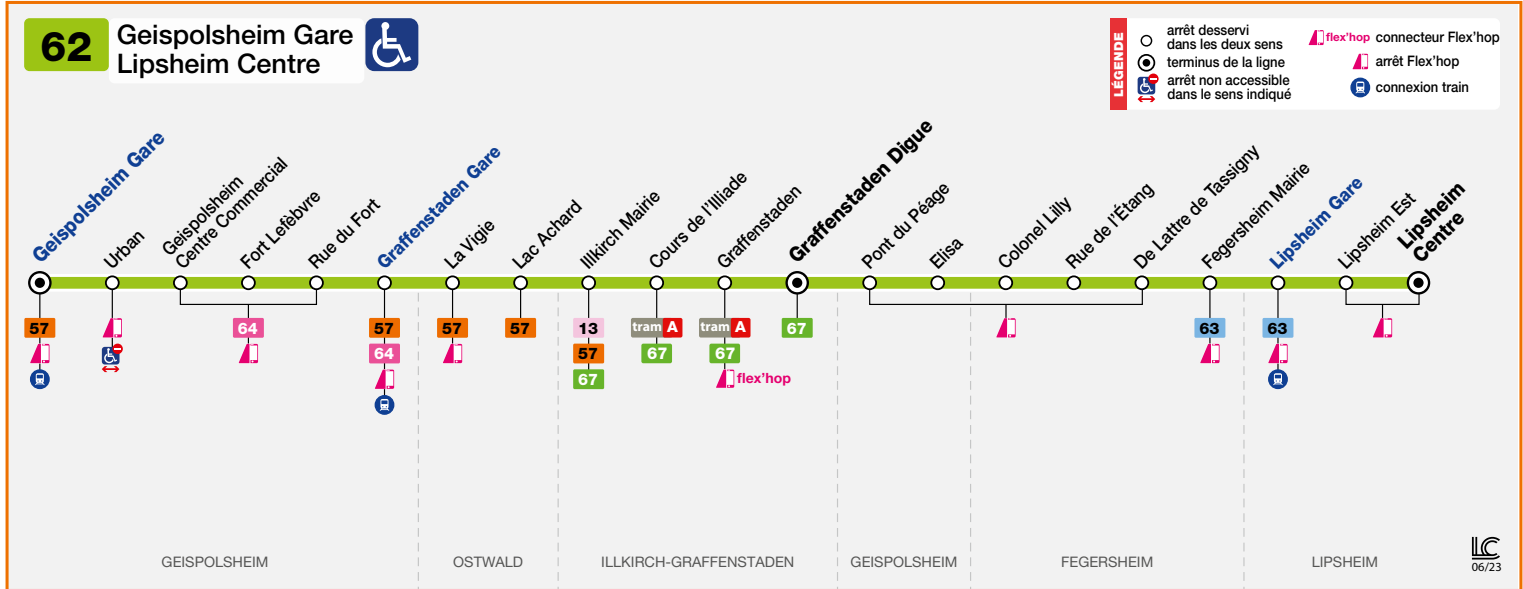

62

- Geispolsheim Gare
- Graffenstaden Digue
- Lipsheim Centre

HORAIRES BUS Timetable / Fahrplan

DU From Vom **08/07/2024** ou Until Bis **25/08/2024**

Informations exceptionnelles / Exceptional information / Außergewöhnliche Informationen

La desserte de Lipsheim Centre est assurée par la ligne 63 (consultez la fiche horaire de cette ligne).

During the year, train times might change, therefore the schedules given here might as well not be accurate, more information at www.ter.sncf.com/grand-est.

TAXIBUS

Tous les jours en soirée, la desserte de Geispolsheim, Fegersheim et Lipsheim est assurée par un TAXIBUS.

Départs station Baggersee à 20h15 - 20h45 - 21h45 - 22h45 - 23h45.

Renseignements - ALLO CTS 03 88 77 70 70

Geispolsheim, Fegersheim und Lipsheim werden jeden Abend von einem TAXIBUS angefahren

Abfahrt von der Haltestelle Baggersee um 20.15 Uhr - 20.45 Uhr - 21.45 Uhr - 22.45 Uhr - 23.45 Uhr.

Auskunft - ALLO CTS 03 88 77 70 70