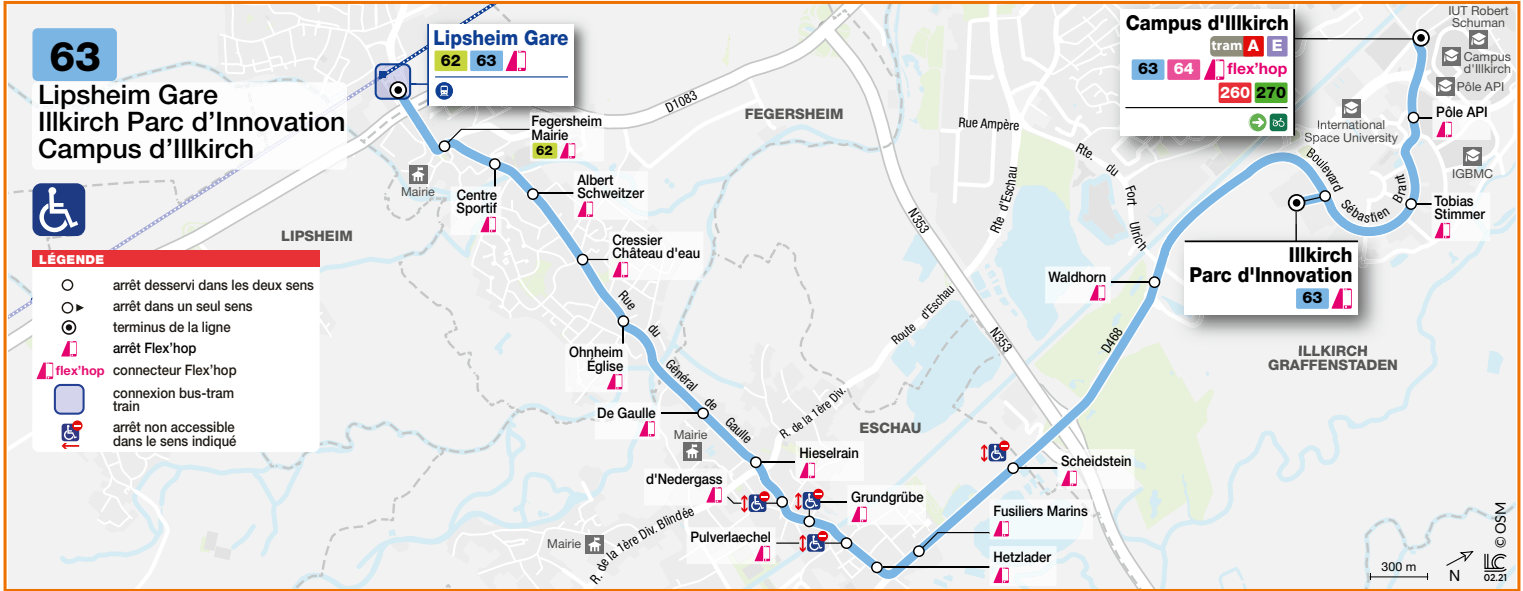

63

- Campus d'Illkirch
- Illkirch Parc d'Innovation / Lipsheim Gare

HORAIRES BUS Timetable / Fahrplan

DU 08/07/2024 au 25/08/2024
From 08/07/2024 Until 25/08/2024
Bis

Informations exceptionnelles / Exceptional information / Außergewöhnliche Informationen

En raison de modifications pouvant intervenir dans les horaires de la SNCF en cours d'année, certaines correspondances sont susceptibles de ne plus être assurées, plus d'information sur www.ter.sncf.com/grand-est.

During the year, train times might change, therefore the schedules given here might as well not be accurate, more information at www.ter.sncf.com/grand-est.

Der Zugfahrplan kann im Jahr geändert werden. Deshalb können wir manche Verbindungen nicht garantieren, mehr Information unter www.ter.sncf.com/grand-est.

Seules les correspondances entre les trains et les bus de la ligne 63 dont le temps d'attente est compris entre 3 et 15 minutes sont indiquées.

Only connections between trains and line 63 busses for which the waiting time is between 3 and 15 minutes can be found in this leaflet.

Nur Verbindungen zwischen Zügen und Stadtbuse der Linie 63 mit Wartezeit zwischen 3 und 15 Minuten sind angegeben.

Le dimanche et les jours fériés la ligne 63 dessert également Lipsheim Centre

On Sundays and public holidays, route 63 also serves Lipsheim Centre

An sonn- und Feiertagen bedient die linie 63 auch Lipsheim Centre