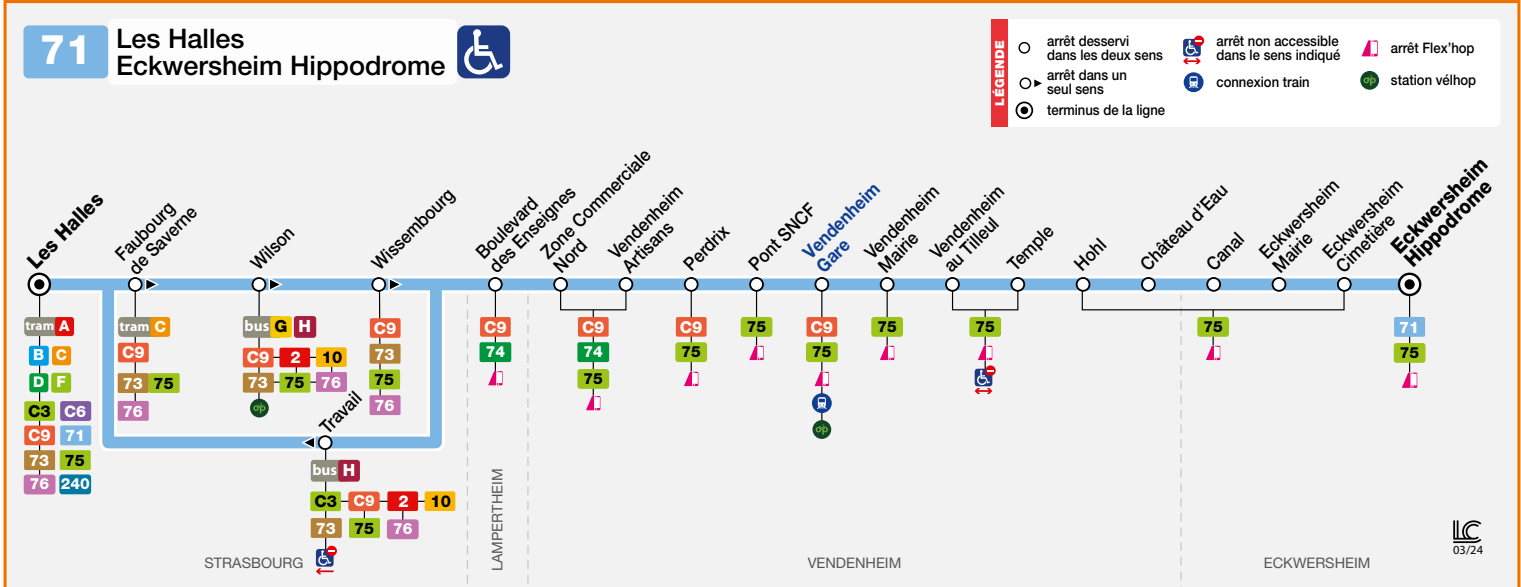

71

■ Eckwersheim Hippodrome
■ Les Halles

HORAIRES BUS Timetable / Fahrplan

DU From Vom **08/07/2024** au Until Bis **25/08/2024**

Informations exceptionnelles / Exceptional information / Außergewöhnliche Informationen

Les bus de la ligne 71 ne circulent pas en soirée du lundi au vendredi ainsi que le samedi, dimanche et les jours fériés. Les communes de Eckwersheim et Vendenheim sont desservies en remplacement par la ligne 75.

There is no service on bus route 71 the evening from Monday to Friday and on Saturdays, Sundays and public holidays. Route 75 serves Eckwersheim and Vendenheim these days.

Die Busse der Linie 71 verkehren nicht abends von Montag bis Freitag und am Samstag, Sonntag und Feiertage. Eckwersheim und Vendenheim werden ersatzweise von der Linie 75 angefahren.

Seules les correspondances entre les trains et les bus de la ligne 71 dont le temps d'attente est compris entre 5 et 15 minutes sont indiquées.

Only connections between trains and line 71 busses for which the waiting time is between 5 and 15 minutes can be found in this leaflet.

Nur Verbindungen zwischen Zügen und Stadtbusse der Linie 71 mit Wartezeit zwischen 5 und 15 Minuten sind angegeben.

En raison de modifications pouvant intervenir dans les horaires de la SNCF en cours d'année, certaines correspondances sont susceptibles de ne plus être assurées. Plus d'informations sur www.ter.sncf.com/grand-est

During the year, train times might change, therefore the schedules given here might as well not be accurate. More informations available on www.ter.sncf.com/grand-est

Der Zugfahrplan kann im Jahr geändert werden. Deshalb können wir manche Verbindungen nicht garantieren. Weitere Informationen unter www.ter.sncf.com/grand-est

Lundi à vendredi / Monday to Friday / Montag bis Freitag

71 Direction / Richtung Eckwersheim Hippodrome

LES HALLES SEBASTOPOLE	6 20	7 05	7 35	8 08	8 34	8 55	9 21	9 40	10 09	10 39	11 09	11 39	12 09	12 39	13 09	13 39	14 09	14 39	15 09	15 37	16 03	16 33
ZONE COMMERCIALE NORD	6 35	7 20	7 51	8 24	8 50	9 11	9 37	9 56	10 26	10 56	11 26	11 57	12 27	12 57	13 27	13 57	14 27	14 57	15 27	15 54	16 22	16 52
TER DÉPARTS EN DE LA GARE DE STRASBOURG	6 24	7 10	7 40	8 10	8 40	8 54	9 21	9 40	10 10	10 40	11 10	11 40	12 10	12 43	13 14	13 40	14 10	14 40	15 10	15 40	16 10	16 40
TER ARRIVÉES EN GARE DE VENDENHEIM	6 32	7 20	7 49	8 21	8 50	9 02	9 32	9 50	10 21	10 51	11 20	11 51	12 21	12 53	13 24	13 49	14 21	14 51	15 20	15 51	16 21	16 50
VENDENHEIM GARE	6 39	7 24	7 56	8 29	8 55	9 16	9 41	10 00	10 30	11 00	11 30	12 01	12 31	13 01	13 31	14 01	14 31	15 01	15 31	15 58	16 27	16 57
VENDENHEIM MAIRIE	6 40	7 25	7 57	8 30	8 56	9 17	9 42	10 01	10 31	11 01	11 31	12 02	12 32	13 02	13 32	14 02	14 32	15 02	15 32	15 59	16 28	16 58
ECKWERSHEIM MAIRIE	6 46	7 31	8 04	8 37	9 03	9 24	9 49	10 08	10 38	11 08	11 38	12 09	12 39	13 09	13 39	14 09	14 39	15 09	15 39	16 06	16 35	17 05
ECKWERSHEIM HIPPODROME	6 48	7 33	8 06	8 39	9 05	9 26	9 51	10 10	10 40	11 10	11 40	12 11	12 41	13 11	13 41	14 11	14 41	15 11	15 41	16 09	16 38	17 08