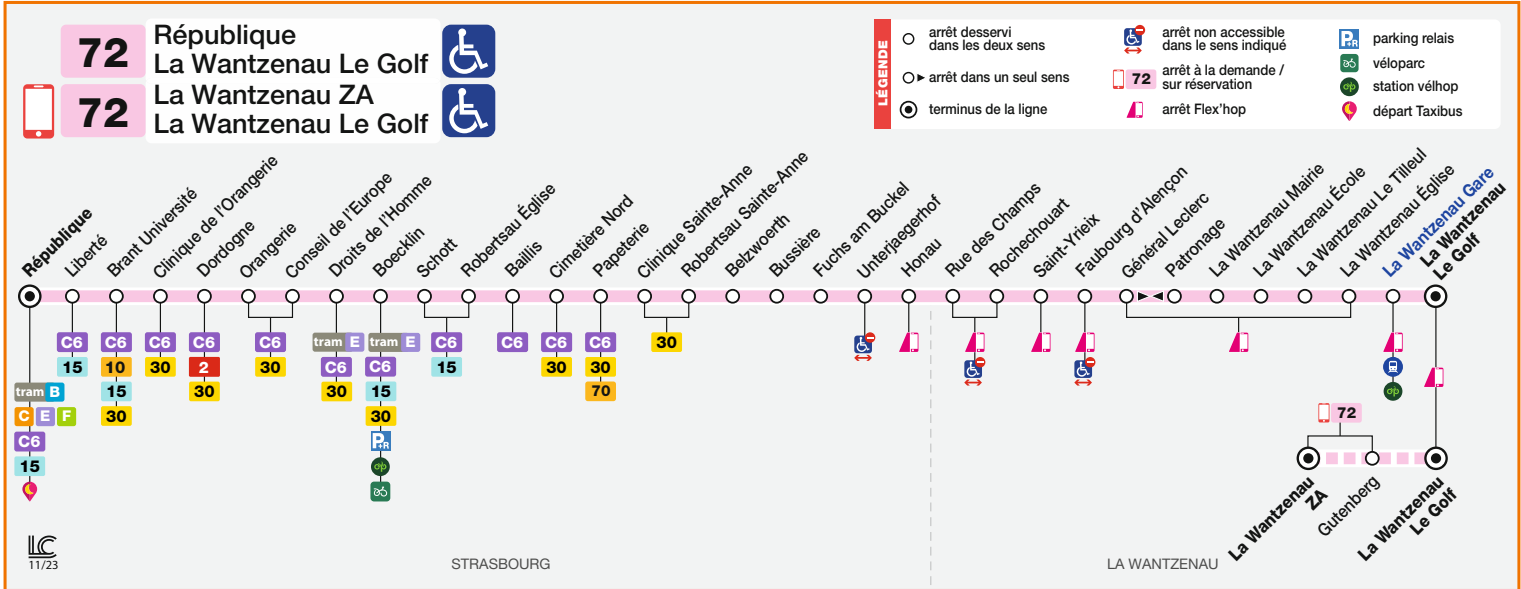

72

La Wantzenau Le Golf République

HORAIRES BUS Timetable / Fahrplan

DU From Vom **08/07/2024** ou Until Bis **25/08/2024**

Informations exceptionnelles / Exceptional information / Außergewöhnliche Informationen

En raison de modifications pouvant intervenir dans les horaires de la SNCF en cours d'année, certaines correspondances sont susceptibles de ne plus être assurées, plus d'information sur www.ter.sncf.com/grand-est.

During the year, train times might change, therefore the schedules given here might as well not be accurate. More information at www.ter.sncf.com/grand-est.

Der Zugfahrplan kann im Jahr geändert werden. Deshalb können wir manche Verbindungen nicht garantieren. Weitere Information unter www.ter.sncf.com/grand-est.

Seules les correspondances entre les trains et les bus de la ligne 72 dont le temps d'attente est compris entre 4 et 13 minutes sont indiquées.

Only connections between trains and line 72 busses for which the waiting time is between 4 and 13 minutes can be found in this leaflet.

Nur Verbindungen zwischen Zügen und Stadtbuse der Linie 72 mit Wartezeit zwischen 4 und 13 Minuten sind angegeben.

TAXIBUS

Tous les jours en soirée, la desserte de la Robertsau, à partir de l'arrêt Belzwoerth et de La Wantzenau est assurée par un TAXIBUS.

Départs station République à 21h40, 22h40 et 23h40.
Renseignements - ALLO CTS 03 88 77 70 70

Daily during the evening, Robertsau, from Belzwoerth stop and La Wantzenau are served by a TAXIBUS. Departs from République station at 9.40 pm – 10.40 pm – 11.40 pm
Information - ALLO CTS 03 88 77 70 70

Robertsau, ab Belzwoerth Haltestelle und La Wantzenau werden jeden Abend von einem TAXIBUS angefahren. Abfahrt von der Haltestelle République um 21.40 Uhr – 22:40 Uhr – 23:40 Uhr
Auskunft - ALLO CTS 03 88 77 70 70

flex'hop

En complément des horaires indiqués dans cette fiche, utiliser le service flex'hop de 5 h à minuit, pour partir ou rejoindre les arrêts symbolisés par le picto flex'hop .

- Une **réservation préalable** est **obligatoire** pour déclencher le passage d'un véhicule.
- Plus d'informations sur notre site internet cts-strasbourg.eu, rubrique « Se déplacer / Transport sur réservation ».

ALLO CTS **03 88 77 70 70**
cts-strasbourg.eu