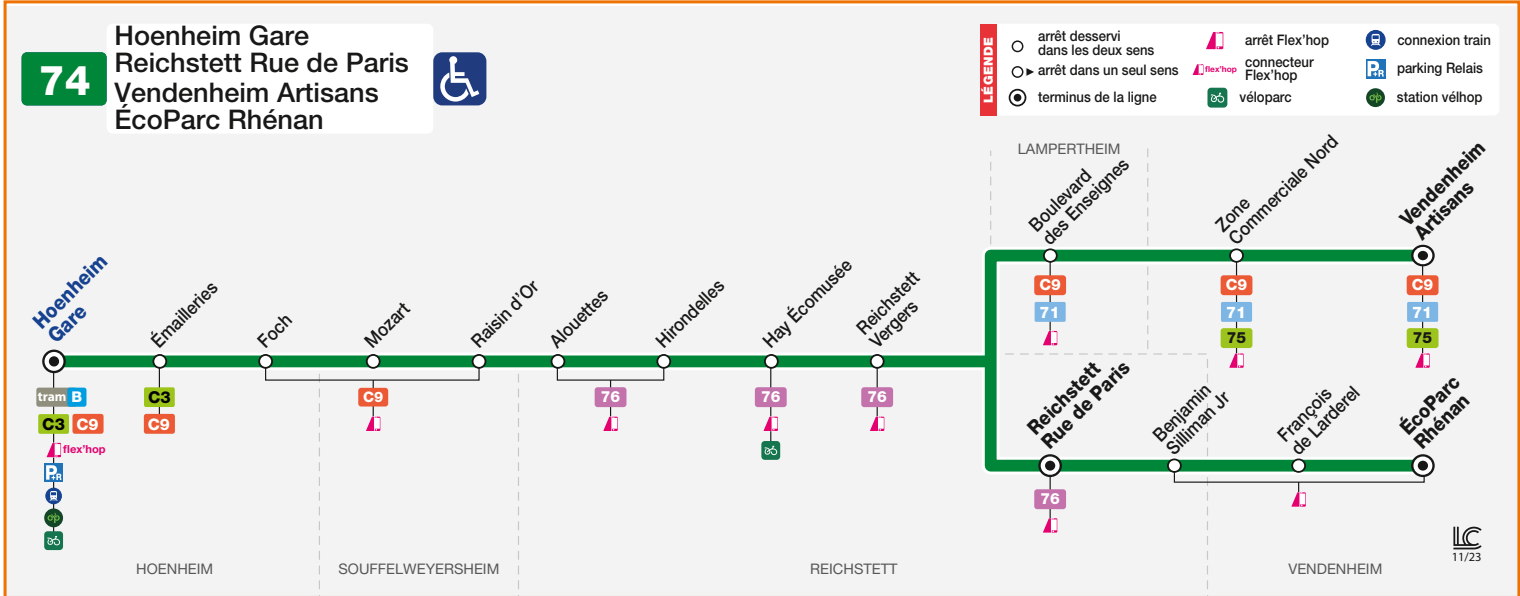

74

■ Hoenheim Gare
■ Reichstett Rue de Paris / Vendenheim Artisans /
ÉcoParc Rhéнан

HORAIRES BUS Timetable / Fahrplan

DU From Vom **08/07/2024** au Until Bis **25/08/2024**

! En raison de modifications pouvant intervenir dans les horaires de la SNCF en cours d'année, certaines correspondances sont susceptibles de ne plus être assurées. Plus d'informations sur www.ter.sncf.com/grand-est

During the year, train times might change, therefore the schedules given here might as well not be accurate. More informations available on www.ter.sncf.com/grand-est

Der Zugfahrplan kann im Jahr geändert werden. Deshalb können wir manche Verbindungen nicht garantieren. Weitere Informationen unter www.ter.sncf.com/grand-est

i Seules les correspondances entre les trains et les bus de la ligne 74 dont le temps d'attente est compris entre 4 et 19 minutes sont indiquées.

Only connections between trains and line 74 busses for which the waiting time is between 4 and 19 minutes can be found in this leaflet.

Nur Verbindungen zwischen Zügen und Stadtbusse der Linie 74 mit Wartezeit zwischen 4 und 19 Minuten sind angegeben.

76 REICHSTETT RUE DE PARIS ↔ LES HALLES

La commune de Reichstett est également desservie par la ligne 76 qui assure la liaison directe en heures de pointe entre la commune de Reichstett et Les Halles via la commune de Souffelweyersheim, la route de Brumath et l'autoroute.

- > Cette ligne circule uniquement en semaine et propose 4 allers vers Strasbourg le matin et 6 retours en fin d'après-midi vers Reichstett (passage d'un bus toutes les 30 min).
- > Elle permet de rejoindre le centre-ville de Strasbourg en moins de 35 min.
- + D'INFO sur la fiche horaire spécifique de cette ligne ou sur CTS-STRASBOURG.EU

Bus route 76 also serve Reichstett commune, the line shall operate with a direct link at rush hour between Reichstett and Les Halles, via Souffelweyersheim commune and highway.

- > 4 departing morning and 6 returning evening, per day from Monday to Friday only (every ½ hour).
- > Line 76 allows you to reach Strasbourg center in less than 35 minutes.
- + Information in the specific timetable and at CTS-STRASBOURG.EU

Die Gemeinde Reichstett wird auch von der Linie 76 angefahren, welche in den Hauptverkehrszeiten die Verbindung zwischen der Gemeinde Reichstett und Les Halles sicherstellt – und zwar über die Gemeinde Souffelweyersheim, la Route de Brumath und die Autobahn.

- > Die Linie verkehrt nur an Wochentagen und bietet morgens vier Fahrten in Richtung Straßburg an und sechs Rückfahrten am späteren Nachmittag in Richtung Reichstett (ein Bus alle halbe Stunde).
- > Die Fahrt ins Stadtzentrum von Straßburg dauert mit dieser Linie weniger als 35 Minuten.

Mehr Informationen auf dem Fahrplan für diese Linie oder unter CTS-STRASBOURG.EU