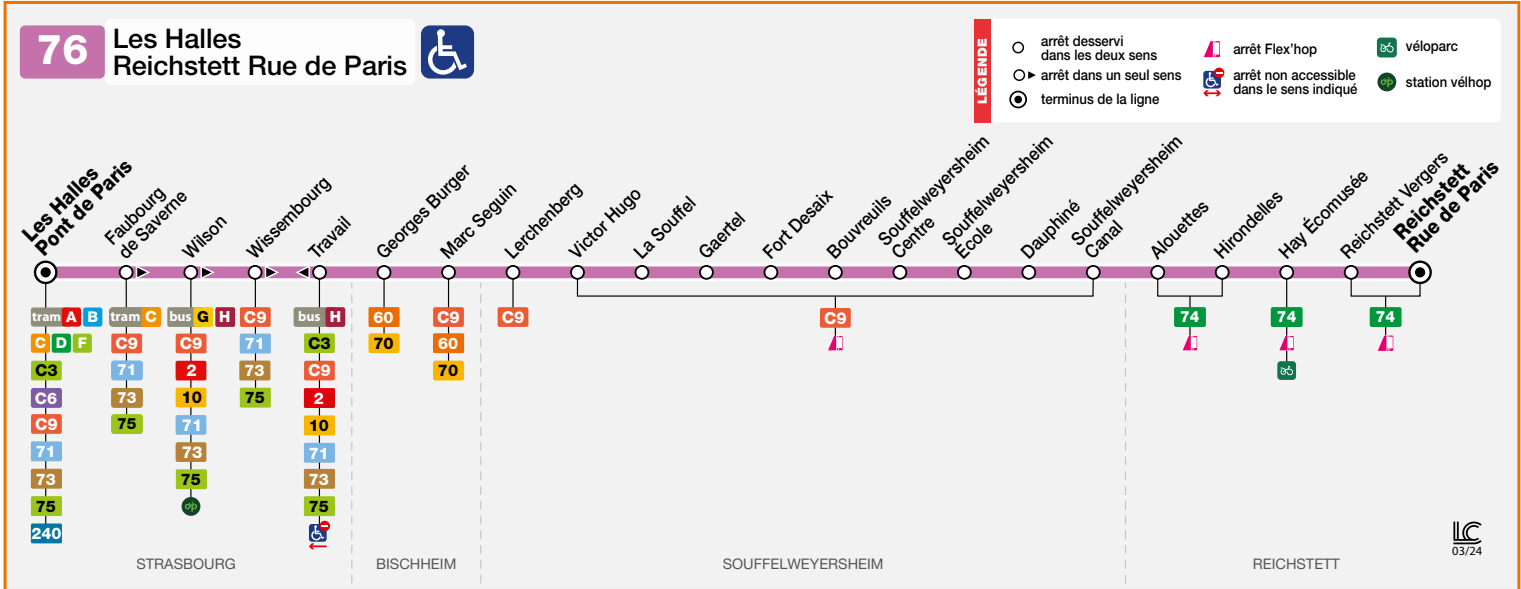

# 76

Les Halles  
Reichstett Rue de Paris

## HORAIRES BUS Timetable / Fahrplan

DU From Vom **08/07/2024** au Until Bis **25/08/2024**

Les bus de la ligne 76 ne circulent pas le samedi, dimanche et les jours fériés.  
There is no service on bus route 76 on Saturdays, Sundays and public holidays.  
Die Busse der Linie 76 verkehren nicht am Samstag, Sonn- und Feiertagen.

#### 76 Direction / Richtung Reichstett Rue de Paris

LES HALLES SEBASTOPOL	16 30	17 00	17 30	18 00	18 30	19 00
MARC SEGUIN	16 41	17 11	17 41	18 11	18 41	19 11
FORT DESAIX	16 47	17 17	17 47	18 17	18 47	19 17
SOUFFELWEYERSHEIM ECOLE	16 50	17 20	17 50	18 20	18 50	19 20
ALOUETTES	16 57	17 27	17 57	18 27	18 58	19 28
REICHSTETT RUE DE PARIS	17 01	17 31	18 01	18 31	19 03	19 33