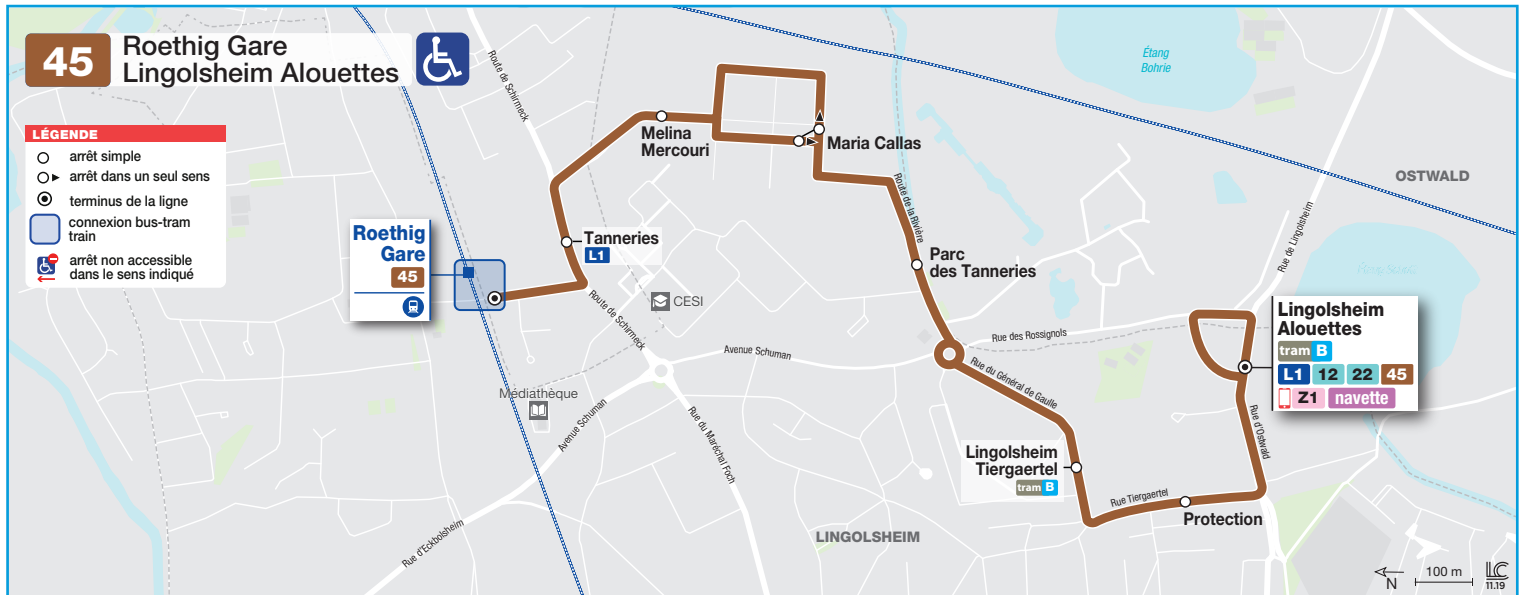

45

■ Lingsheim Alouettes
■ Roethig Gare

HORAIRES BUS Timetable / Fahrplan

DU From 16/12/2019 CU Until 05/07/2020 Bis

Informations exceptionnelles / Exceptional information / Außergewöhnliche Informationen

www.ter.sncf.com/grand-est

Seules les correspondances entre les trains et les bus de la ligne 45 dont le temps d'attente est compris entre 4 et 7 minutes sont indiquées.

Only connections between trains and line 45 busses for which the waiting time is between 4 and 7 minutes can be found in this leaflet.

Nur Verbindungen zwischen Zügen und Stadtbusse der Linie 45 mit Wartezeit zwischen 7 und 14 Minuten sind angegeben.

Les bus de la ligne 45 ne circulent pas le dimanche et les jours fériés.

There is no service on bus route 45 on Sundays and public holidays.

Die Busse der Linie 45 verkehren nicht an Sonn- und Feiertage.