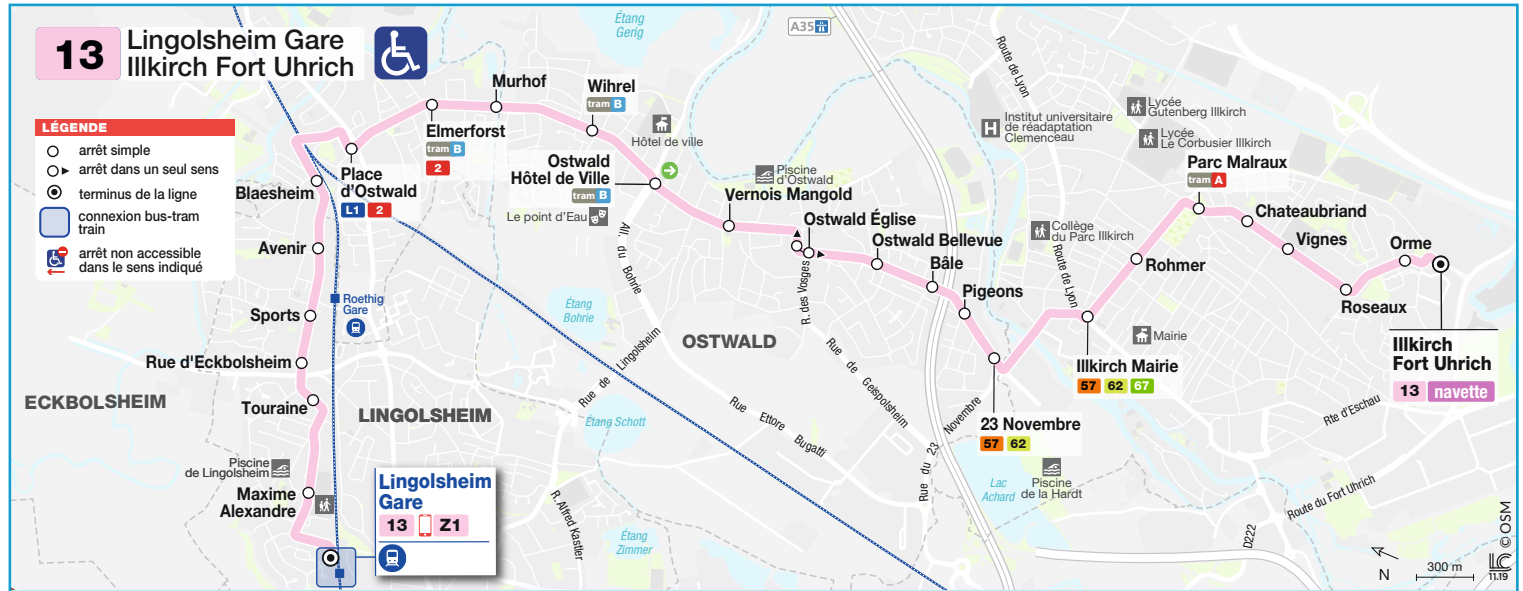

13

Illkirch Fort Uhrich
Lingolsheim Gare

HORAIRES BUS Timetable / Fahrplan

DU From Vom 14/12/2019 ou Until Bis 05/07/2020

Périodes horaires Bus 2019/2020 / Bus timetables 2019/2020 / Busfahrplan 2019/2020